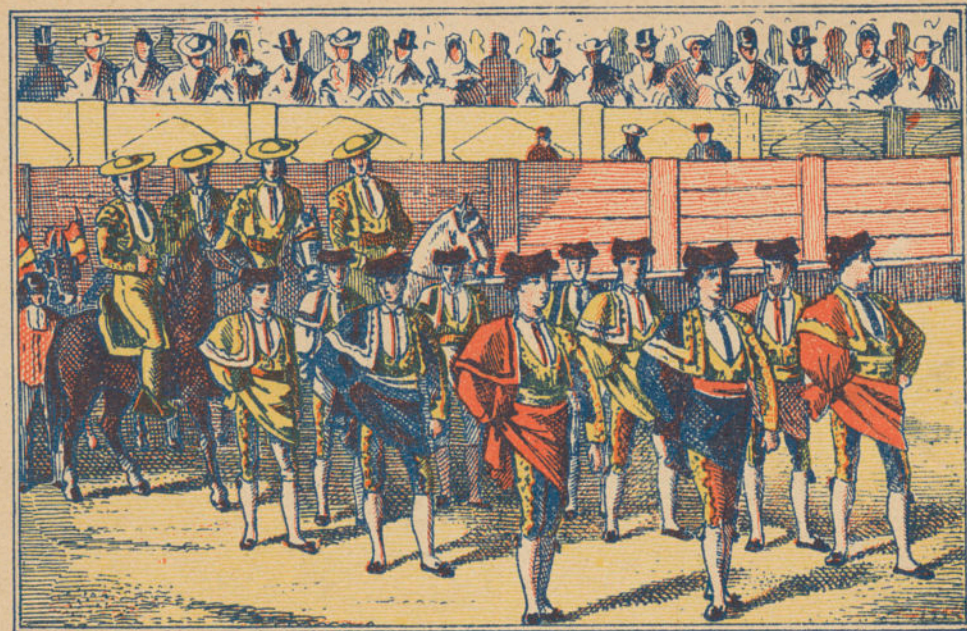

# CORRIDA DE TOROS

ENCIERRO.

R  
167405

*Biblioteca Regional de Madrid*

PASEO.

*Biblioteca Regional de Madrid*

ALGUACIL.

SUERTE DE CAPA.

*Biblioteca Regional de Madrid*

CAÑO A LA NAVARRA.

SALTO DE LA GARROCHA.

*Biblioteca Regional de Madrid*

PICADOR EN SUERTE.

SUERTE DE VARA.

*Biblioteca Regional de Madrid*

CAIDA DEL PICADOR.

CITAR AL TORO.

MULLILLAS.

90c/

11: 13.753

CASA EDITORIAL  
Y  
**CROMO-LITOGRAFIA**  
BORONAT—MADRID

ESPAÑA GEOGRÁFICA, HISTÓRICA, ILUSTRADA

Comprende la descripción geográfica é histórica de nuestras provincias y mapa de cada una de ellas, hechas al cromo, para presentar en sus verdaderos colores los monumentos, vistas, escudos de armas, banderas, tipos y trajes de cada provincia. El precio de cada lámina, por suscripción, es el de TRES PESETAS en la Península é islas adyacentes, franco de porte.—Papel gráfico, método intuitivo de Geografía y Geometría, para uso de las escuelas.

**CORRIDAS DE TOROS**

**COLECCION DE 14 LAMINAS Y UNA PRECIOSA PORTADA, CROMO-LITOGRAFIADAS**

Variado surtido de santos, soldados, barajas y corridas de toros, litografiadas en varios colores.—También hay un gran surtido en aleyas y papel estampado para basares de diferentes dibujos y colores, siendo sus precios los más baratos conocidos hasta el día.—Puntos de venta en las principales librerías y almacenes de papel.