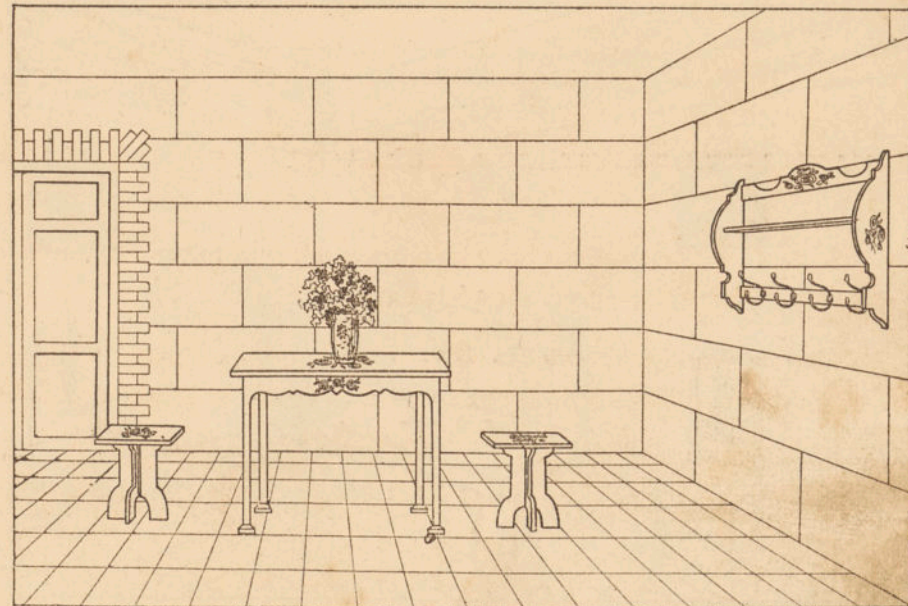

La Casa completa de 1.500 pesetas

No puede venderse separadamente ni tener muebles rojos de estilo japonés, y su valor tiene que abonarse por adelantado.

Nuestras remesas a provincias se hacen por cuenta y riesgo del comprador, no haciéndonos responsables de pérdidas o roturas. Los embalamos en jaulas cuidadosamente para que lleguen en buenas condiciones.

Para cualquier encargo a remitir, sírvase consultar a la SECCIÓN PROVINCIAS.

ARNAU (S. L.)

LA CASA COMPLETA 1.500 Pesetas

RECIBIMIENTO

Color verde, una percha estante, dos banquetas y una mesa.