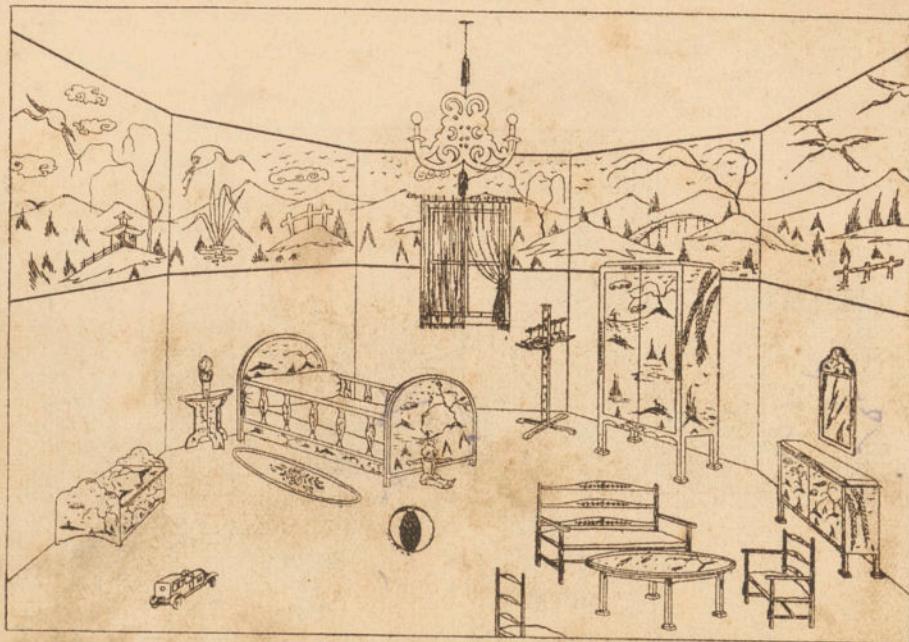

ARNAU (S. L.)

LA CASA COMPLETA 2.500 Pesetas

DORMITORIO

En color azul decorado con oro y plata estilo japonés, interiores rojo, compuesto de: armario tres puertas, cama de matrimonio con somier, una mesa de noche, media mesa redonda para cama, tocador, una silla y una banqueta

DORMITORIO DE NIÑOS

ARNAU (S. L.)

DORMITORIO Color amarillo decorado en azul. A solicitud enviamos precios detallados de cada pieza.

ARNAU (S. L.)

DOMITORIO "ANA" 1.900 Ptas.

DORMITORIO

En laca azul claro, azul oscuro, negro o rojo, decorado en oro y plata, estilo japonés con chinos de colores, interiores en laca rojo o azul en contraste con el color exterior, compuesto de: armario tres puertas, cama matrimonio con somier, una mesa de noche, mesa auxiliar de cama, tocador, dos sillas con almohadón de damasco.