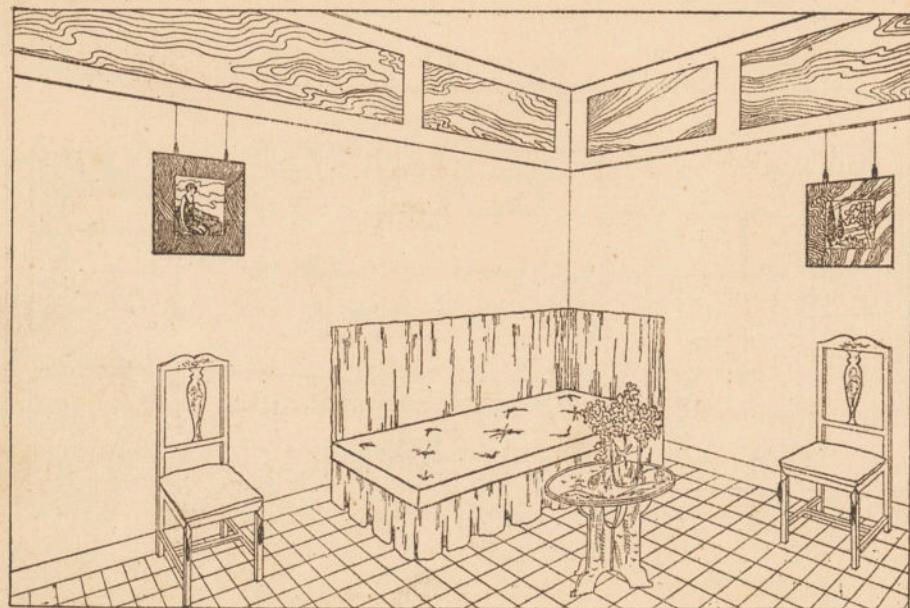

ARNAU (S. L.)

CUARTO DE ESTAR En negro y oro, una cama turca, mesita auxiliar, dos sillas con almohadón en el asiento.

ARNAU (S. L.)

LA CASA COMPLETA 1.500 Pesetas

COMEDOR Color marrón, decorado flores, mueble de servicio, mesa de alas, cuatro sillas con almohadones en el asiento.