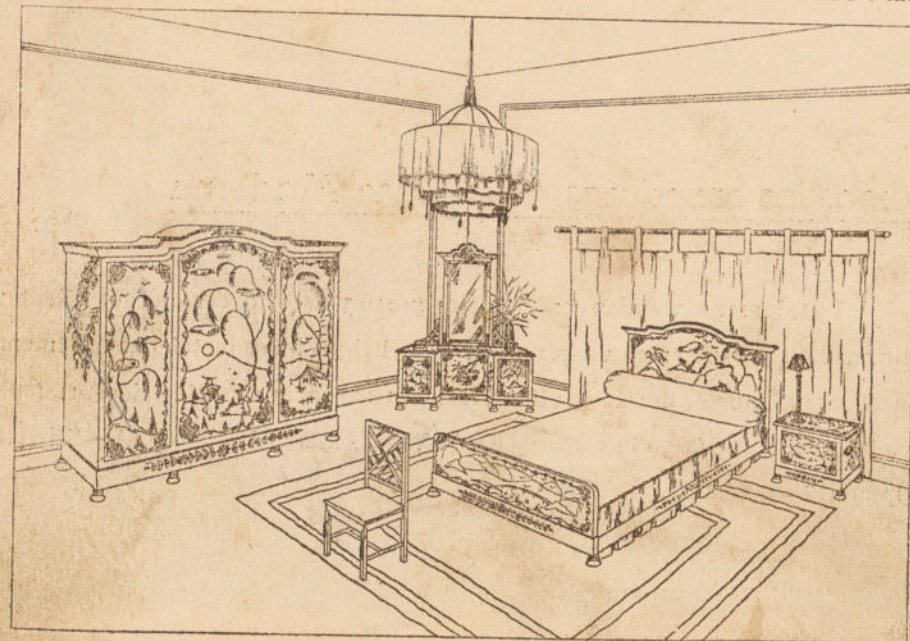

ARNAU (S. L.)

LA CASA COMPLETA 2.500 Pesetas

DORMITORIO

En color azul decorado con oro y plata estilo japonés, interiores rojo, compuesto de: armario tres puertas, cama de matrimonio con somier, una mesa de noche, media mesa redonda para cama, tocador, una silla y una banqueta

DORMITORIO DE NIÑOS

ARNAU (S. L.)

DORMITORIO Color amarillo decorado en azul. A solicitud enviamos precios detallados de cada pieza.

ARNAU (S. L.)

DOMITORIO "ANA" 1.900 Ptas.

DORMITORIO

En laca azul claro, azul oscuro, negro o rojo, decorado en oro y plata, estilo japonés con chinos de colores, interiores en laca rojo o azul en contraste con el color exterior, compuesto de: armario tres puertas, cama matrimonio con somier, una mesa de noche, mesa auxiliar de cama, tocador, dos sillas con almohadón de damasco.

Somos los creadores de la Casa Moderna

Instalamos viviendas completas al gusto y necesidades de cada cliente; a continuación presentamos un grupo de siete habitaciones instaladas totalmente, con decorado mural, muebles, alfombras, cortinas, aparatos eléctricos, artículos de adorno y fantasía en la Casa de D. LUIS MARCOS DE UROSA—SERRANO, núm. 7—MADRID.