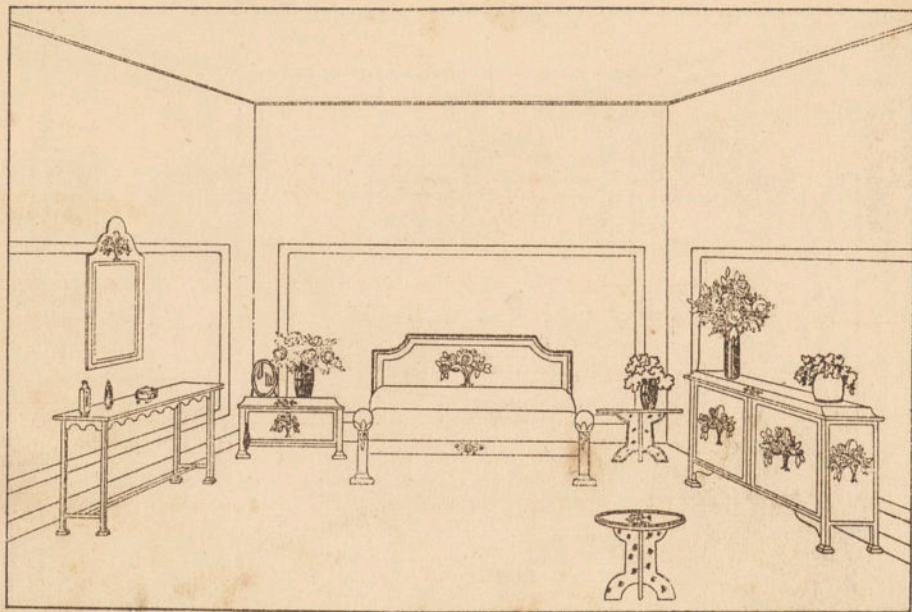

ARNAU (S. L.)

CUARTO DE ESTAR En negro y oro, una cama turca, mesita auxiliar, dos sillas con almohadón en el asiento.

ARNAU (S. L.)

LA CASA COMPLETA 1.500 Pesetas

COMEDOR Color marrón, decorado flores, mueble de servicio, mesa de alas, cuatro sillas con almohadones en el asiento.

LA CASA COMPLETA 1.500 Ptas.

ARNAU (S. L.)

DORMITORIO

Color azul, flores modernas, cama matrimonio con somier, una mesa de noche, una mesa auxiliar para cama, una mesa tocador con espejo, un mueble para ropa (no armario) y una banqueta volante.