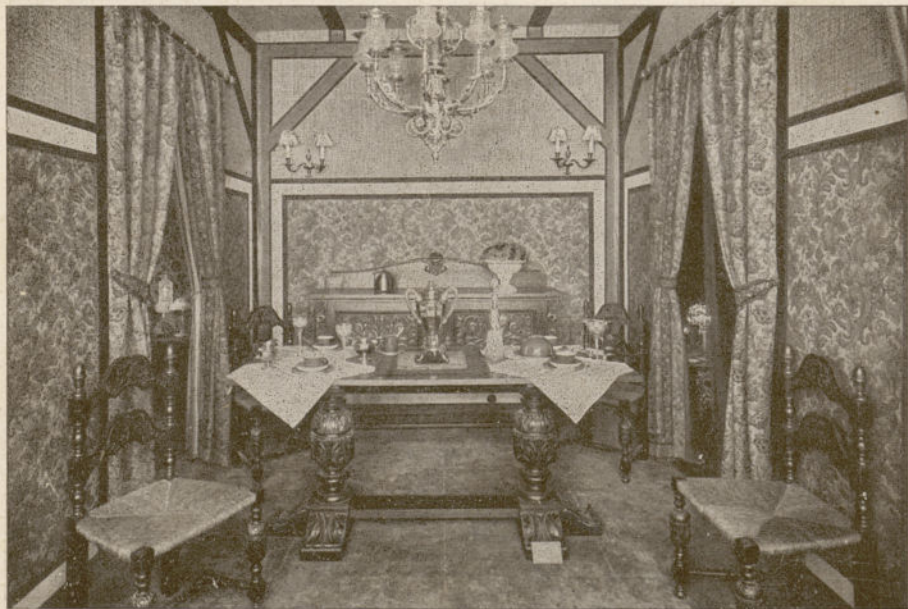

ARNAU (S. L.)

CASA DE DON LUIS MARCOS DE UROSA

VESTÍBULO DE ENTRADA

Habitación decorada en color ocre, alfombra rojo oscuro, cortinas color beig, muebles color nogal patinados, baúl para servicio de gabanes, en pana roja y herraje viejo, repostero de colores y decoración moderna.

DESPACHO Decorado mural; zocalo de papel imitación madera, parte alta y techo en color crema a la kolamina, muebles en roble oscuro.

CUARTO DE ESTAR Tapias en tela roja estampada en ocre claro imitación a terciopelo viejo; techo en color azul cobalto liso, muebles negros decorados en estilo japonés, alfombra roja, alfombrita y almohadones fantasía.