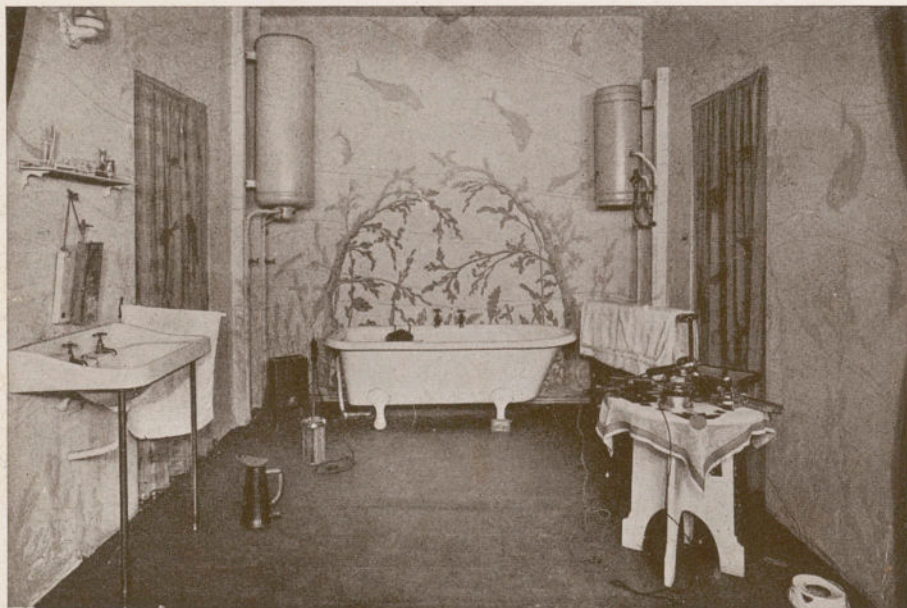

ARNAU (S. L.)

CASA DE DON LUIS MARCOS DE UROSA

VESTÍBULO DE ENTRADA

Habitación decorada en color ocre, alfombra rojo oscuro, cortinas color beig, muebles color nogal patinados, baúl para servicio de gabanes, en pana roja y herraje viejo, repostero de colores y decoración moderna.

DESPACHO Decorado mural; zocalo de papel imitación madera, parte alta y techo en color crema a la kolamina, muebles en roble oscuro.

CUARTO DE ESTAR Tapias en tela roja estampada en ocre claro imitación a terciopelo viejo; techo en color azul cobalto liso, muebles negros decorados en estilo japonés, alfombra roja, alfombrita y almohadones fantasía.

DORMITORIO

Decorado mural en papel inglés en tonos azules, muebles caoba, alfombras y cortinas en azul brillante, chimenea color marfil con aplicaciones de bronce.

BAÑO Decorado mural en verde, decorado con peces y corales, suelos de linoleum verde. Todos los servicios de este baño son eléctricos.