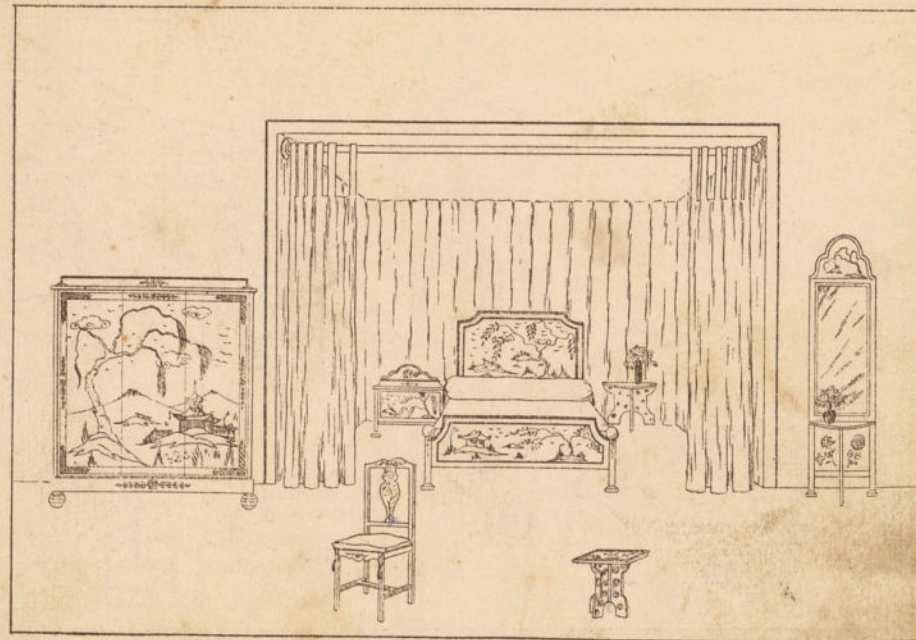

CUARTO DE ESTAR

En color rojo o negro decorado en estilo japonés compuesto de: cama turca tapizada, seis almohadones fantasía, sillón de almohadones, mesa auxiliar redonda, dos sillas volantes con almohadón en el asiento. El forrado de estos muebles se entiende en paño de color liso o género inglés listado.

LA CASA COMPLETA 2.500 Ptas.

ARNAU (S. L.)

COMEDOR En haya color nogal, molduras y tallas patinadas, compuesto de: mueble de lozas, mueble auxiliar, mesa de alas ovalada, seis cubiertos, seis sillas con almohadón.

ARNAU (S. L.)

LA CASA COMPLETA 2.500 Pesetas

DORMITORIO

En color azul decorado con oro y plata estilo japonés, interiores rojo, compuesto de: armario tres puertas, cama de matrimonio con somier, una mesa de noche, media mesa redonda para cama, tocador, una silla y una banqueta

DORMITORIO DE NIÑOS

ARNAU (S. L.)

DORMITORIO Color amarillo decorado en azul. A solicitud enviamos precios detallados de cada pieza.

ARNAU (S. L.)

DOMITORIO "ANA" 1.900 Ptas.

DORMITORIO

En laca azul claro, azul oscuro, negro o rojo, decorado en oro y plata, estilo japonés con chinos de colores, interiores en laca rojo o azul en contraste con el color exterior, compuesto de: armario tres puertas, cama matrimonio con somier, una mesa de noche, mesa auxiliar de cama, tocador, dos sillas con almohadón de damasco.