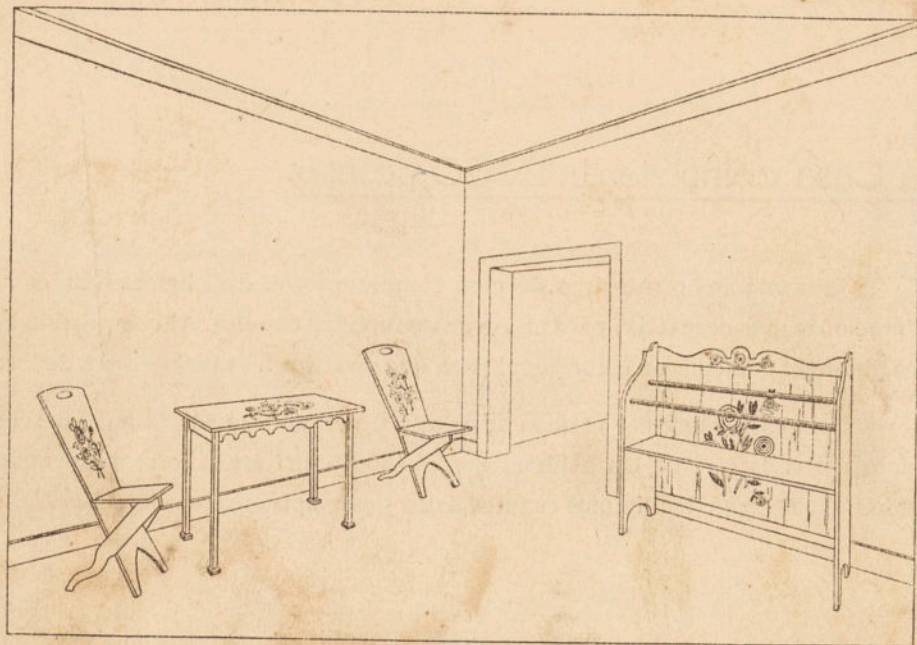

LA CASA COMPLETA 2.500 Ptas.

ARNAU (S. L.)

RECIBIMIENTO Color gris o marrón decorado en flores modernas, compuesto de: Galeanero de pié, mesa auxiliar y dos sillas.

ARNAU (S. L.)

LA CASA COMPLETA 2.500 Pesetas