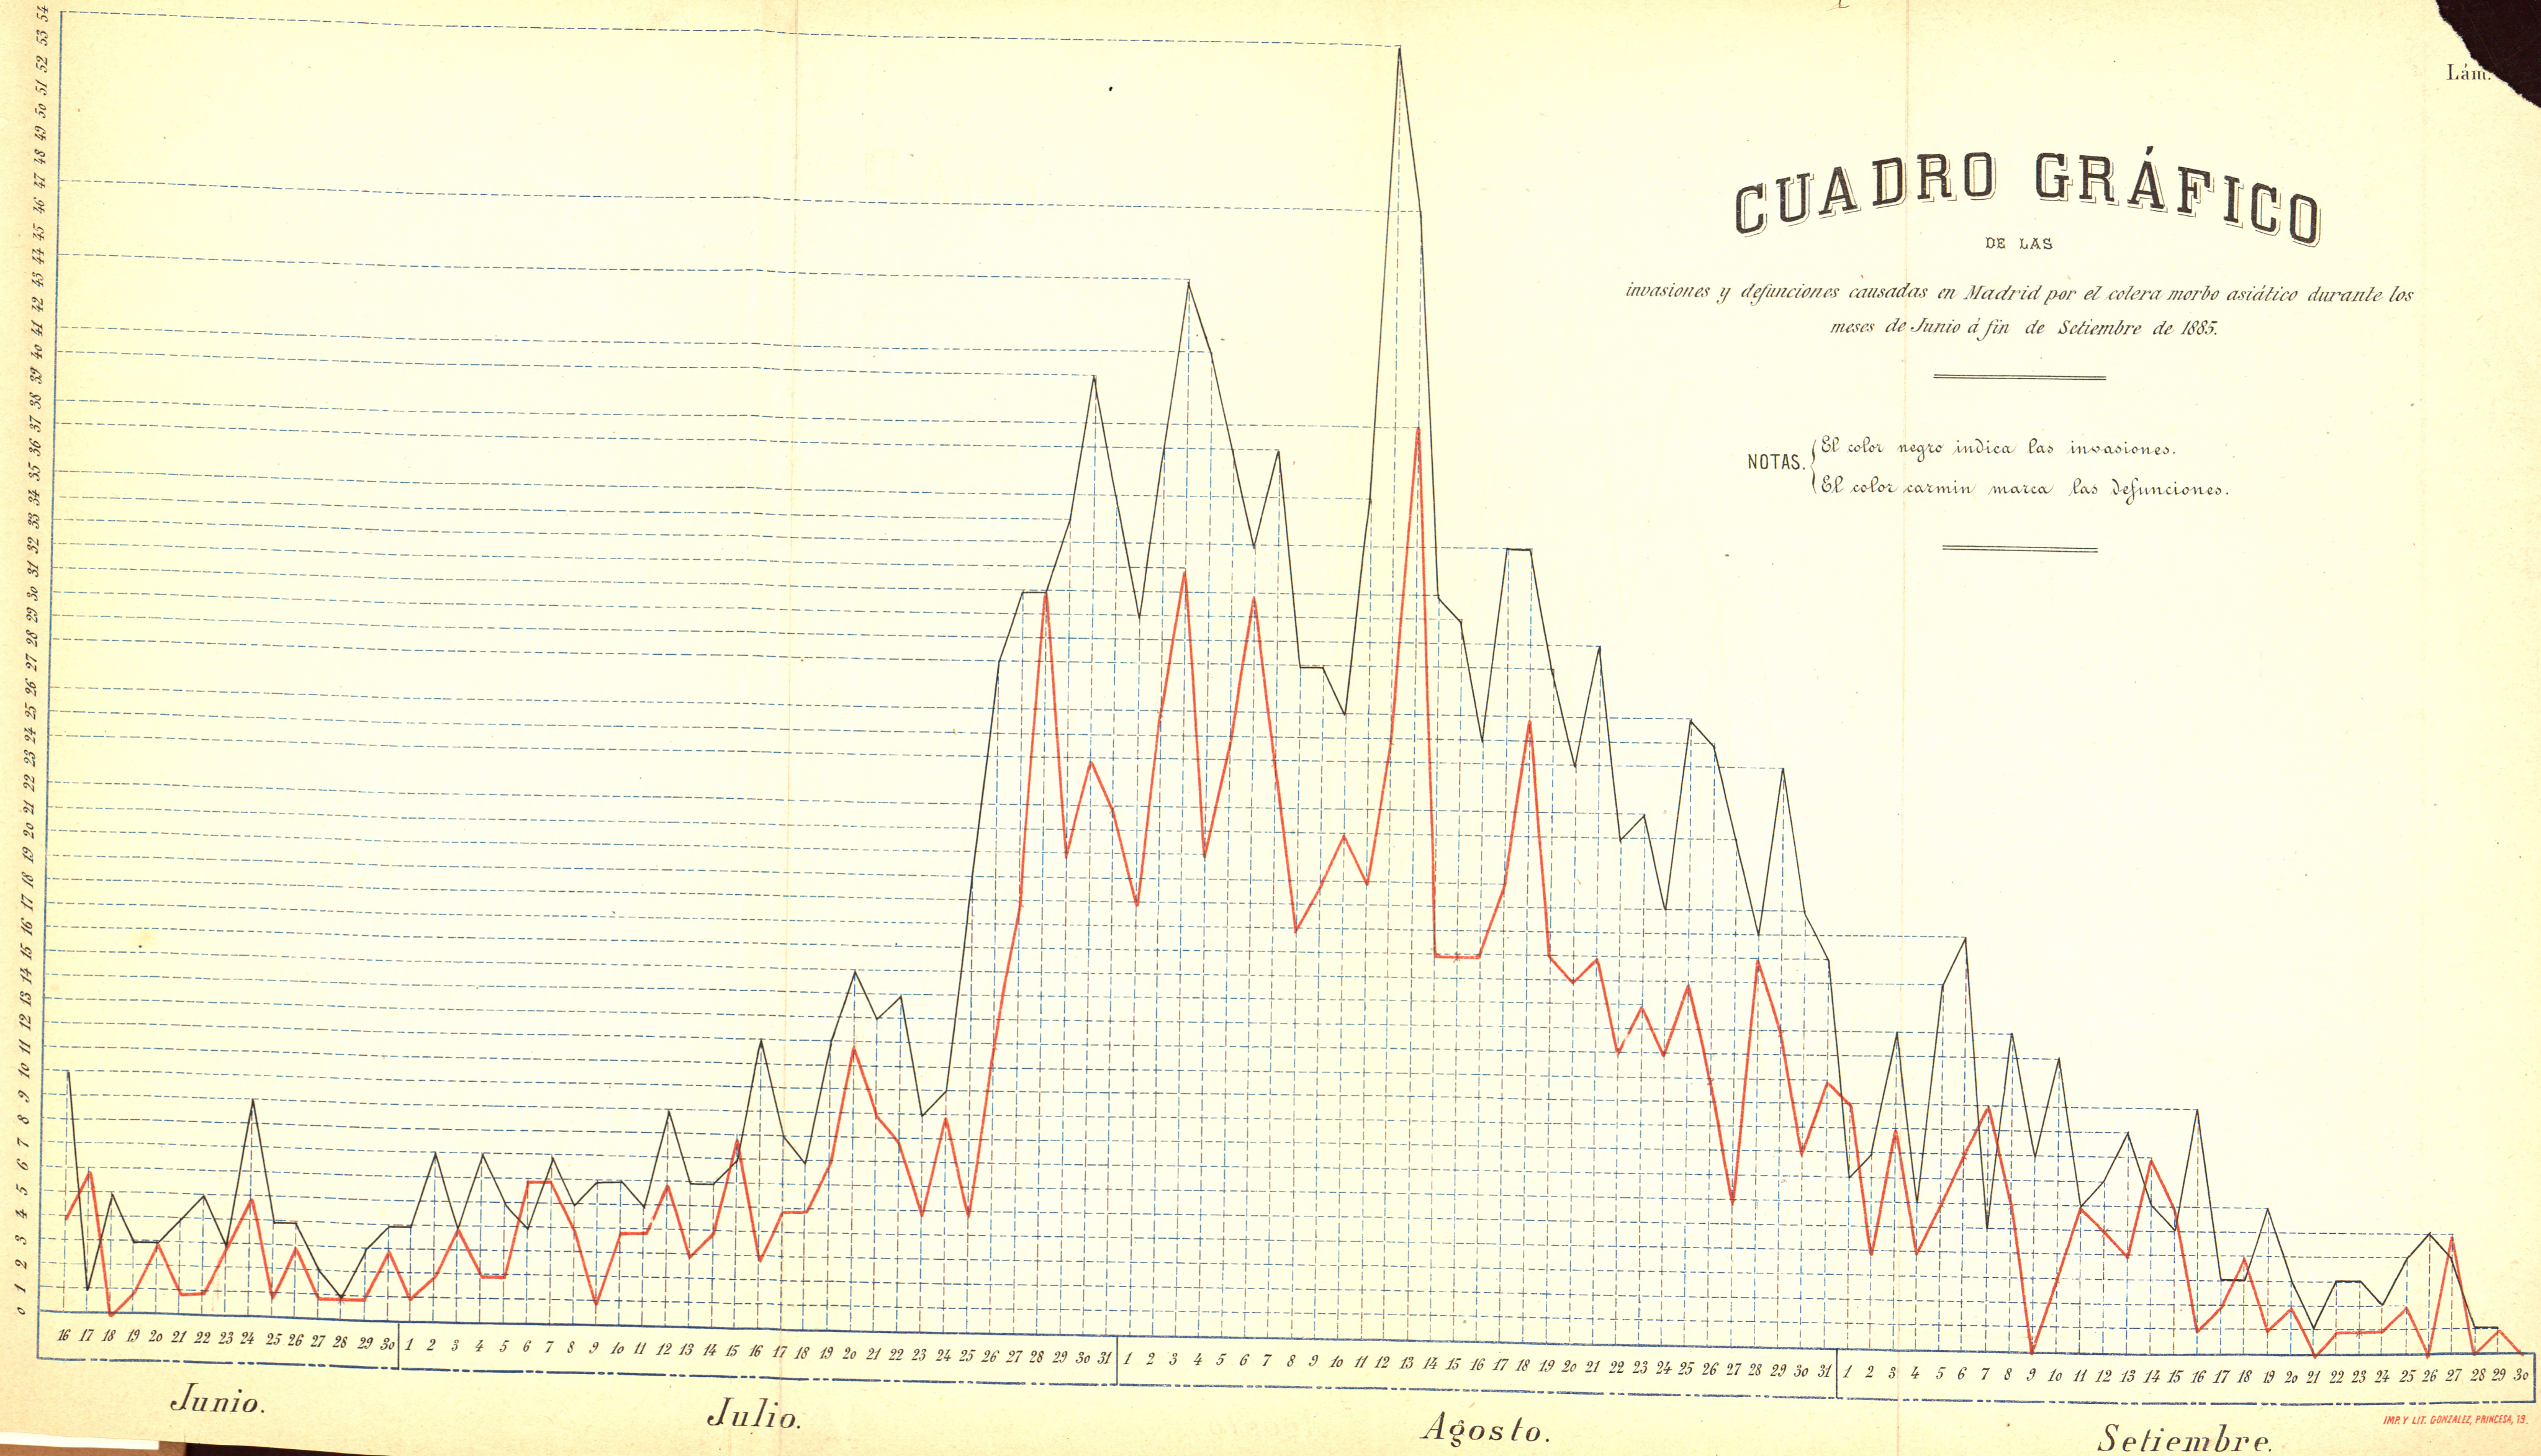

CUADRO GRÁFICO

DE LAS
invasiones y defunciones causadas en Madrid por el colera morbo asiático durante los
meses de Junio á fin de Setiembre de 1885.

NOTAS. { El color negro indica las invasiones.
 { El color carmin marca las defunciones.