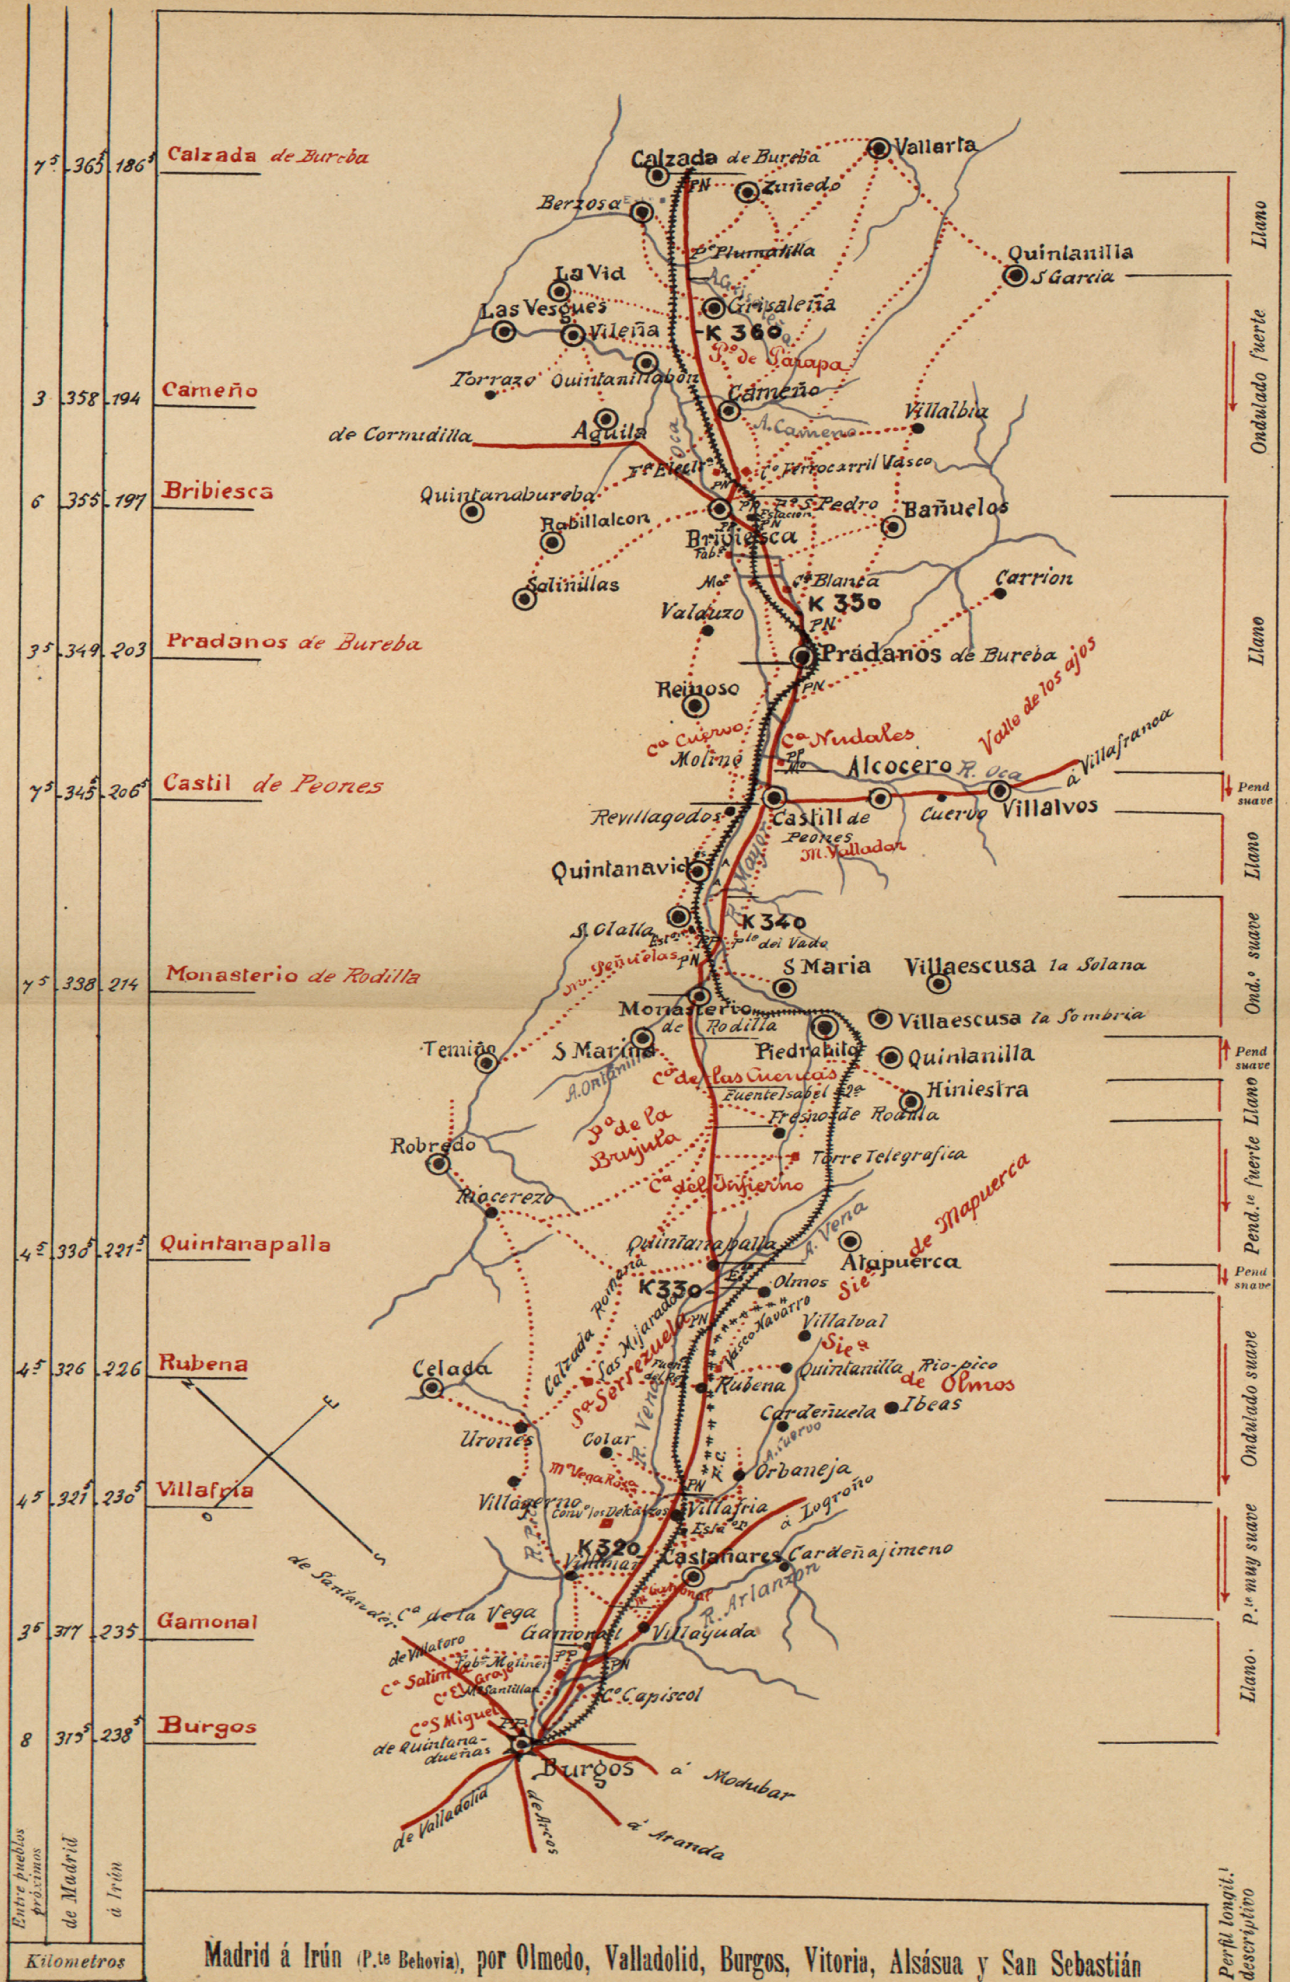

12 260 292
 11 248 304
 15 237 315
 18 227 330
 11 203 349

Ondulado suave
 Pend muy suave
 Llano
 Ond. fuerte
 Pend suave
 Llano
 Pend
 Llano

Madrid á Irún (P.to Behovia), por Olmedo, Valladolid, Burgos, Vitoria, Alsásua y San Sebastián

Perfil longit.
 descriptivo

Madrid á Irún (P.^{te} Behovia), por Olmedo, Valladolid, Burgos, Vitoria, Alsásua y San Sebastián

Kilometros

Perfil longit.
descriptivo

BURGOS

Escala $\frac{1}{10.000}$

- 1.—Hotel de Paris y Garage.
- 2.—Hotel Universo (antes Monin).
- 3.—Hotel del Norte.
- 4.—Garage.

Itinerario que siguen las carreteras por el interior de Burgos

Madrid á Irún (P.^{ta} Behovia), por Olmedo, Valladolid, Burgos, Vitoria, Alsásua y San Sebastián