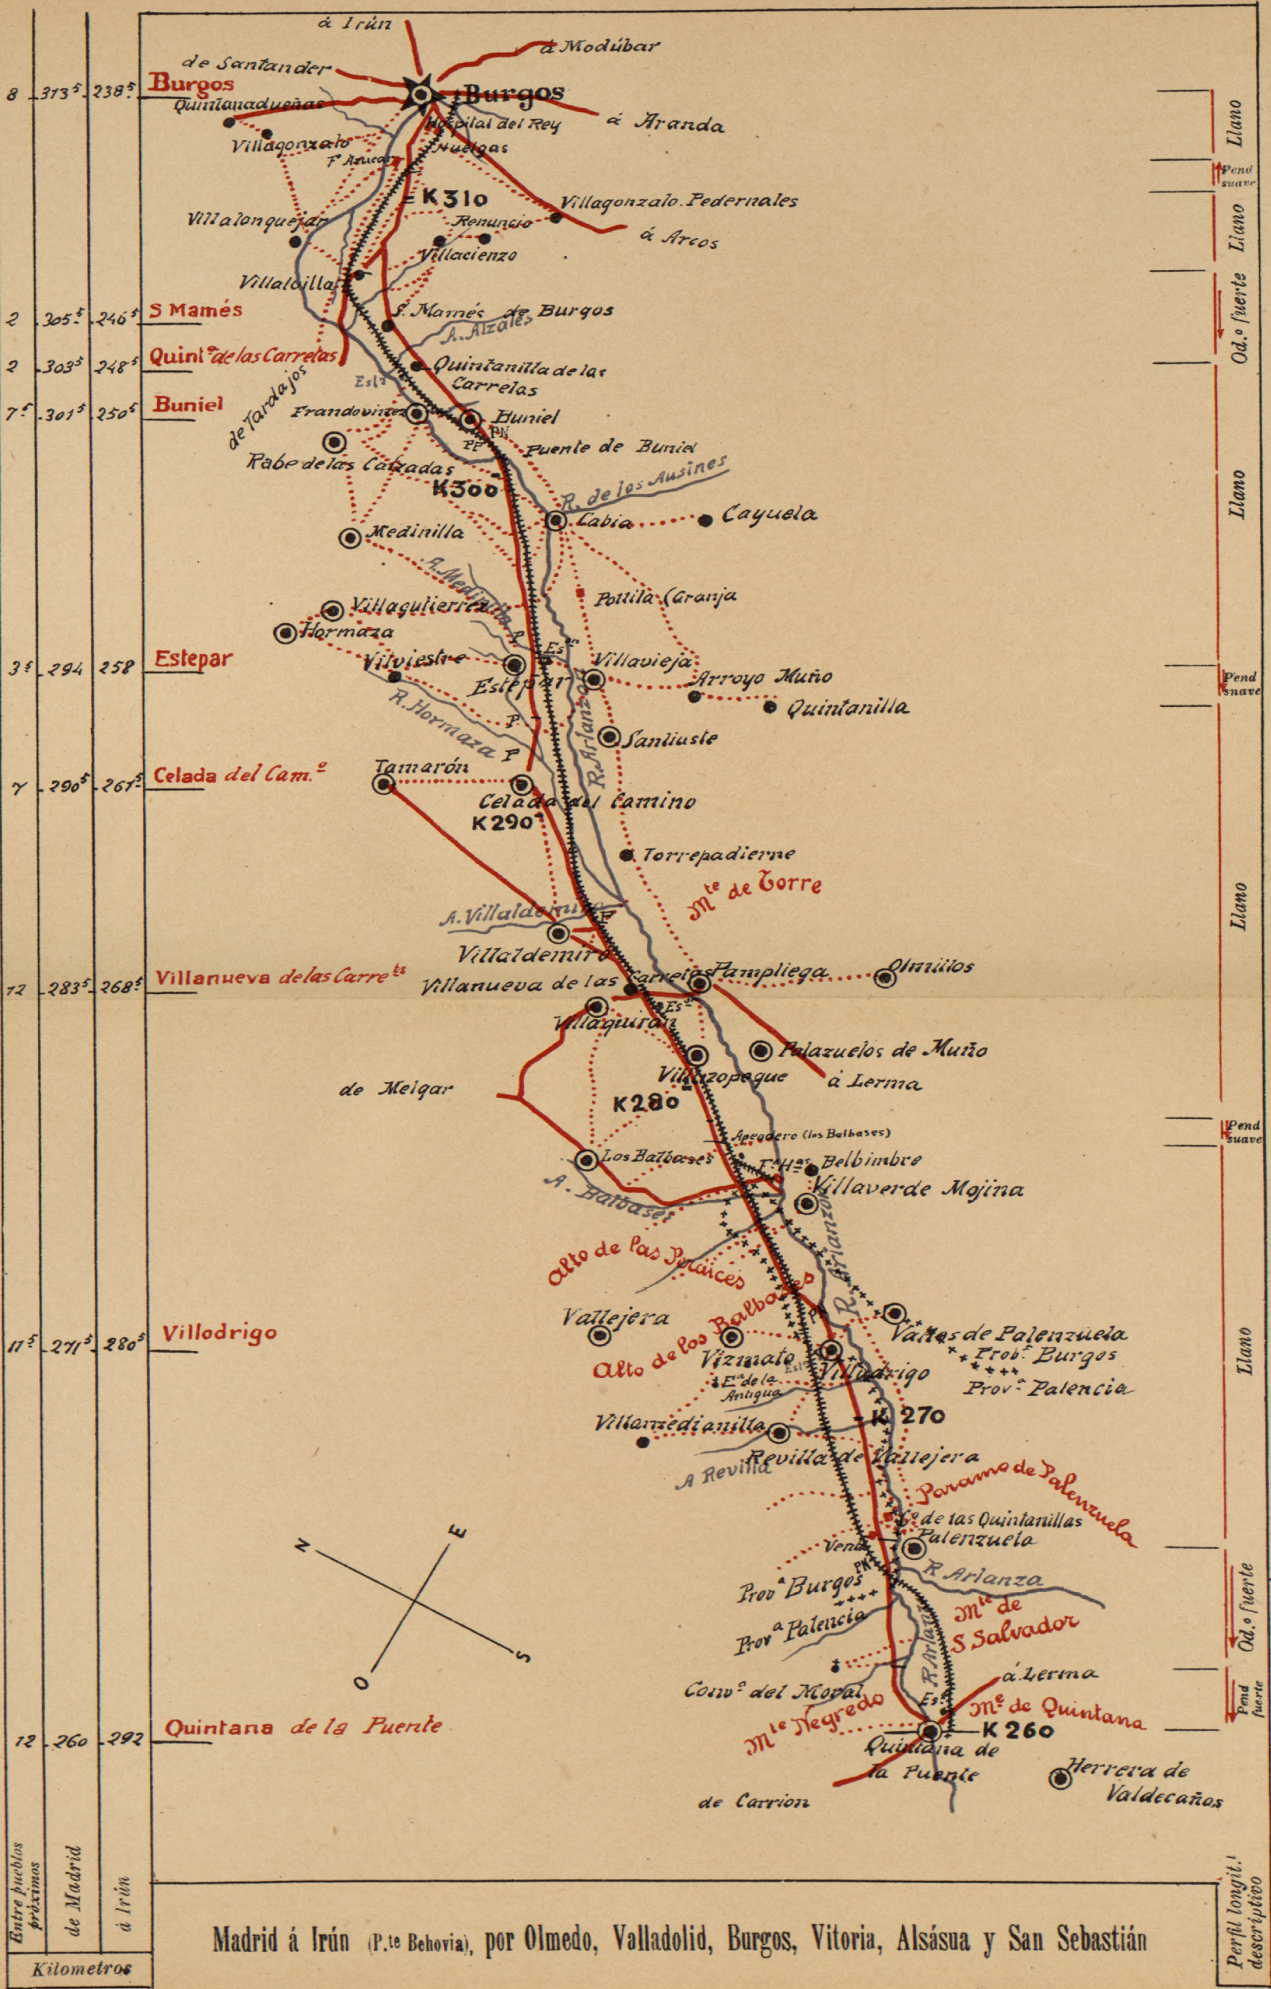

12 260 292
 11 248 304
 15 237 315
 18 227 330
 11 203 349

Ondulado suave
 Pend muy suave
 Llano
 Ond. fuerte
 Pend suave
 Llano
 Pend
 Llano

Madrid á Irún (P.to Behovia), por Olmedo, Valladolid, Burgos, Vitoria, Alsásua y San Sebastián

Perfil longit.
 descriptivo

Madrid á Irún (P.^{te} Behovia), por Olmedo, Valladolid, Burgos, Vitoria, Alsásua y San Sebastián

Kilometros

Perfil longit.
descriptivo

BURGOS

Escala $\frac{1}{10.000}$

- 1.—Hotel de Paris y Garage.
- 2.—Hotel Universo (antes Monin).
- 3.—Hotel del Norte.
- 4.—Garage.

Itinerario que siguen las carreteras por el interior de Burgos

Madrid á Irún (P.^{ta} Behovia), por Olmedo, Valladolid, Burgos, Vitoria, Alsásua y San Sebastián