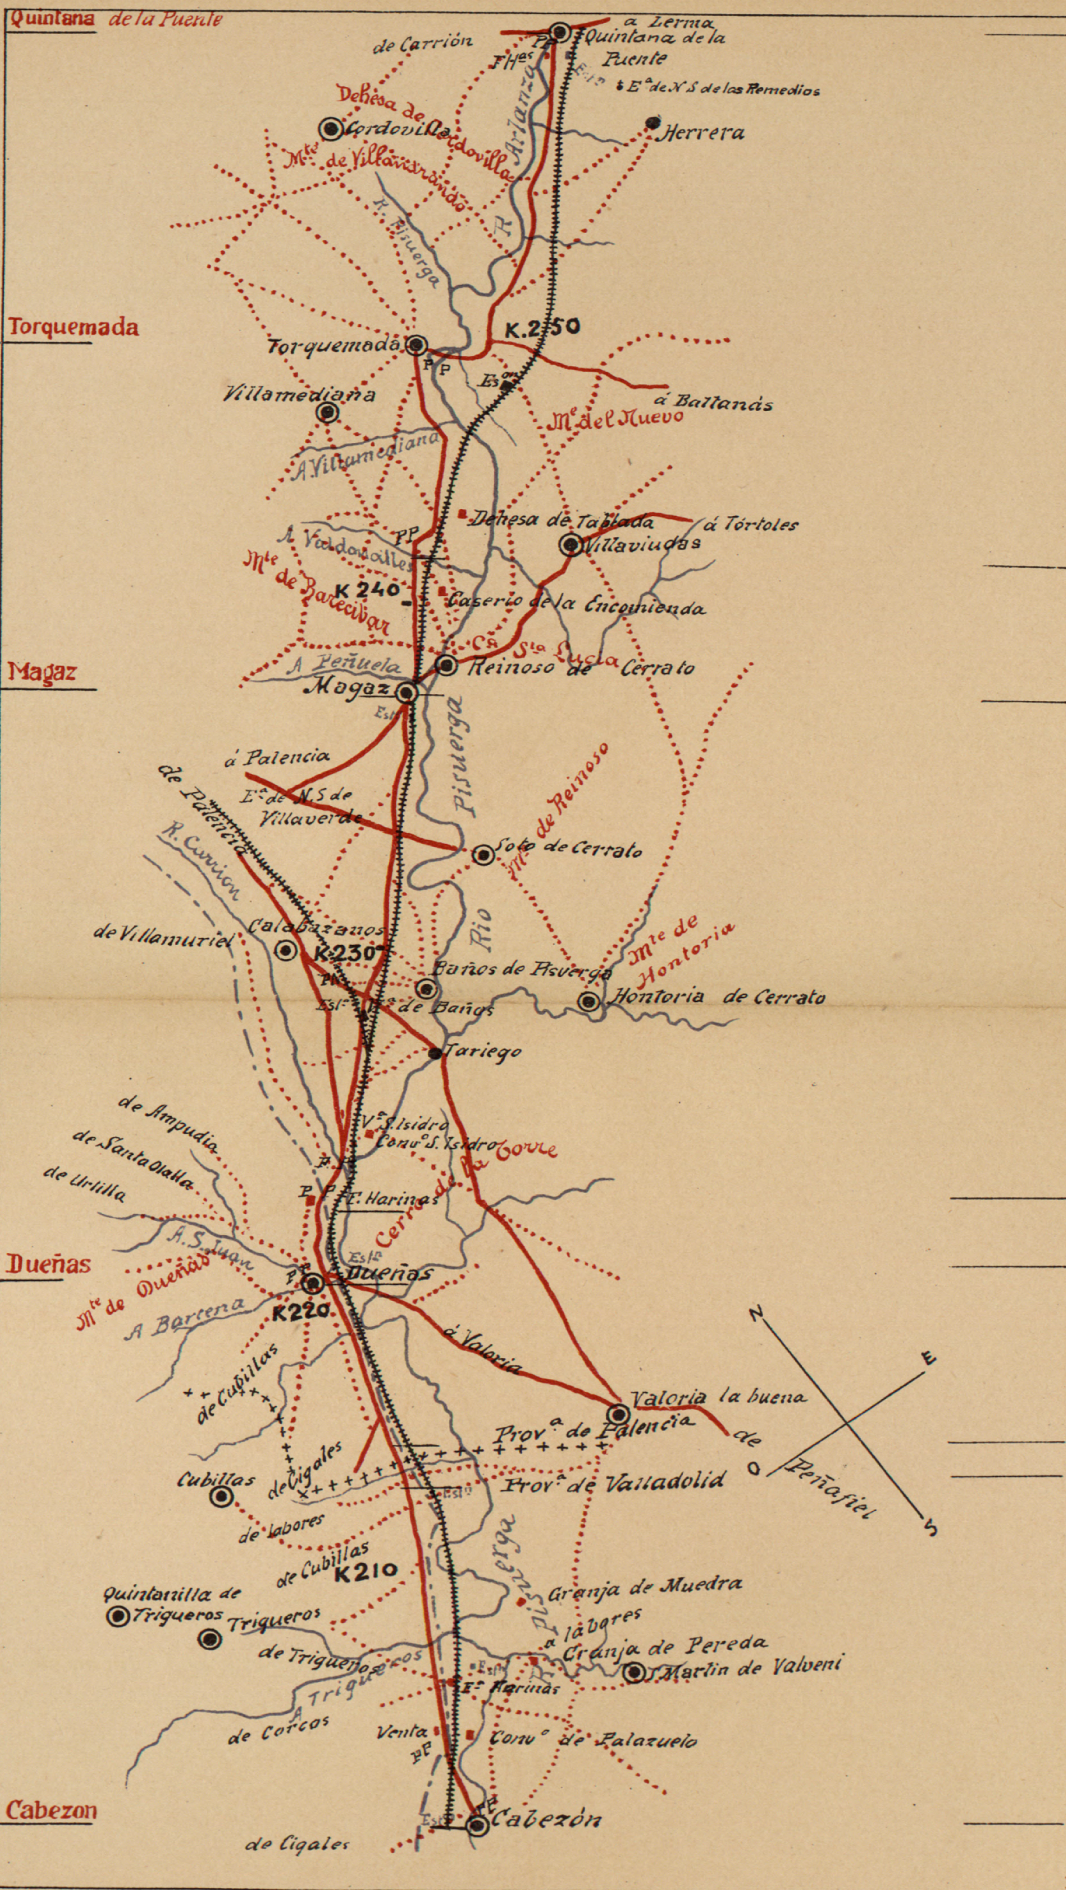

12 260 292
 11 248 304
 15 237 315
 18 227 330
 11 203 349

Ondulado suave
 Pend muy suave
 Llano
 Ond. fuerte
 Pend suave
 Llano
 Pend
 Llano

Madrid á Irún (P.to Behovia), por Olmedo, Valladolid, Burgos, Vitoria, Alsásua y San Sebastián

Perfil longit.
 descriptivo

Madrid á Irún (P.^{te} Behovia), por Olmedo, Valladolid, Burgos, Vitoria, Alsásua y San Sebastián

Kilometros

Perfil longit.
descriptivo

BURGOS

Escala $\frac{1}{10.000}$

- 1.—Hotel de Paris y Garage.
- 2.—Hotel Universo (antes Monin).
- 3.—Hotel del Norte.
- 4.—Garage.

Itinerario que siguen las carreteras por el interior de Burgos

Madrid á Irún (P.^{ta} Behovia), por Olmedo, Valladolid, Burgos, Vitoria, Alsásua y San Sebastián