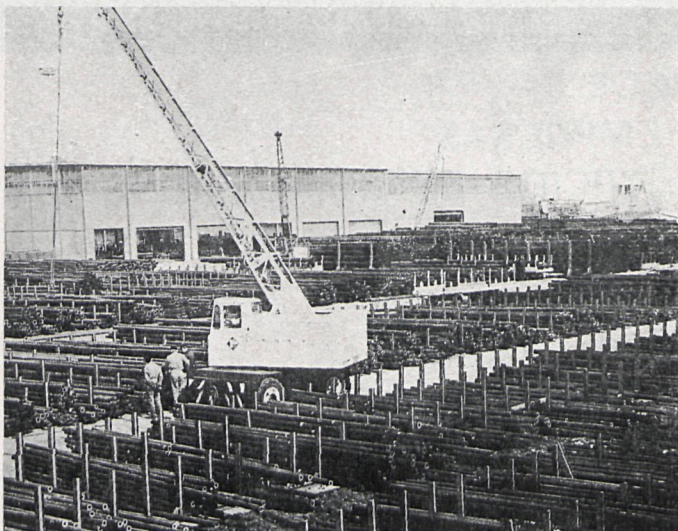

**Pero nosotros REALMENTE
los tenemos en tubería de
acero al carbono y aleado
API-ASTM y especificaciones
DIN en dimensiones desde
1/8" hasta 48" de diámetro**

- 1.º Tubería de acero al carbono según API-ASTM y DIN.
- 2.º Tubería de acero aleado según ASTM-A-335 grados P1-P11-P22-P5.
- 3.º Tubería para bajas temperaturas según ASTM-A-333 grado 1.
- 4.º Fittings y bridas al carbono hasta 48" Ø.
- 5.º Tubería de Perfil hasta 260 m/m.