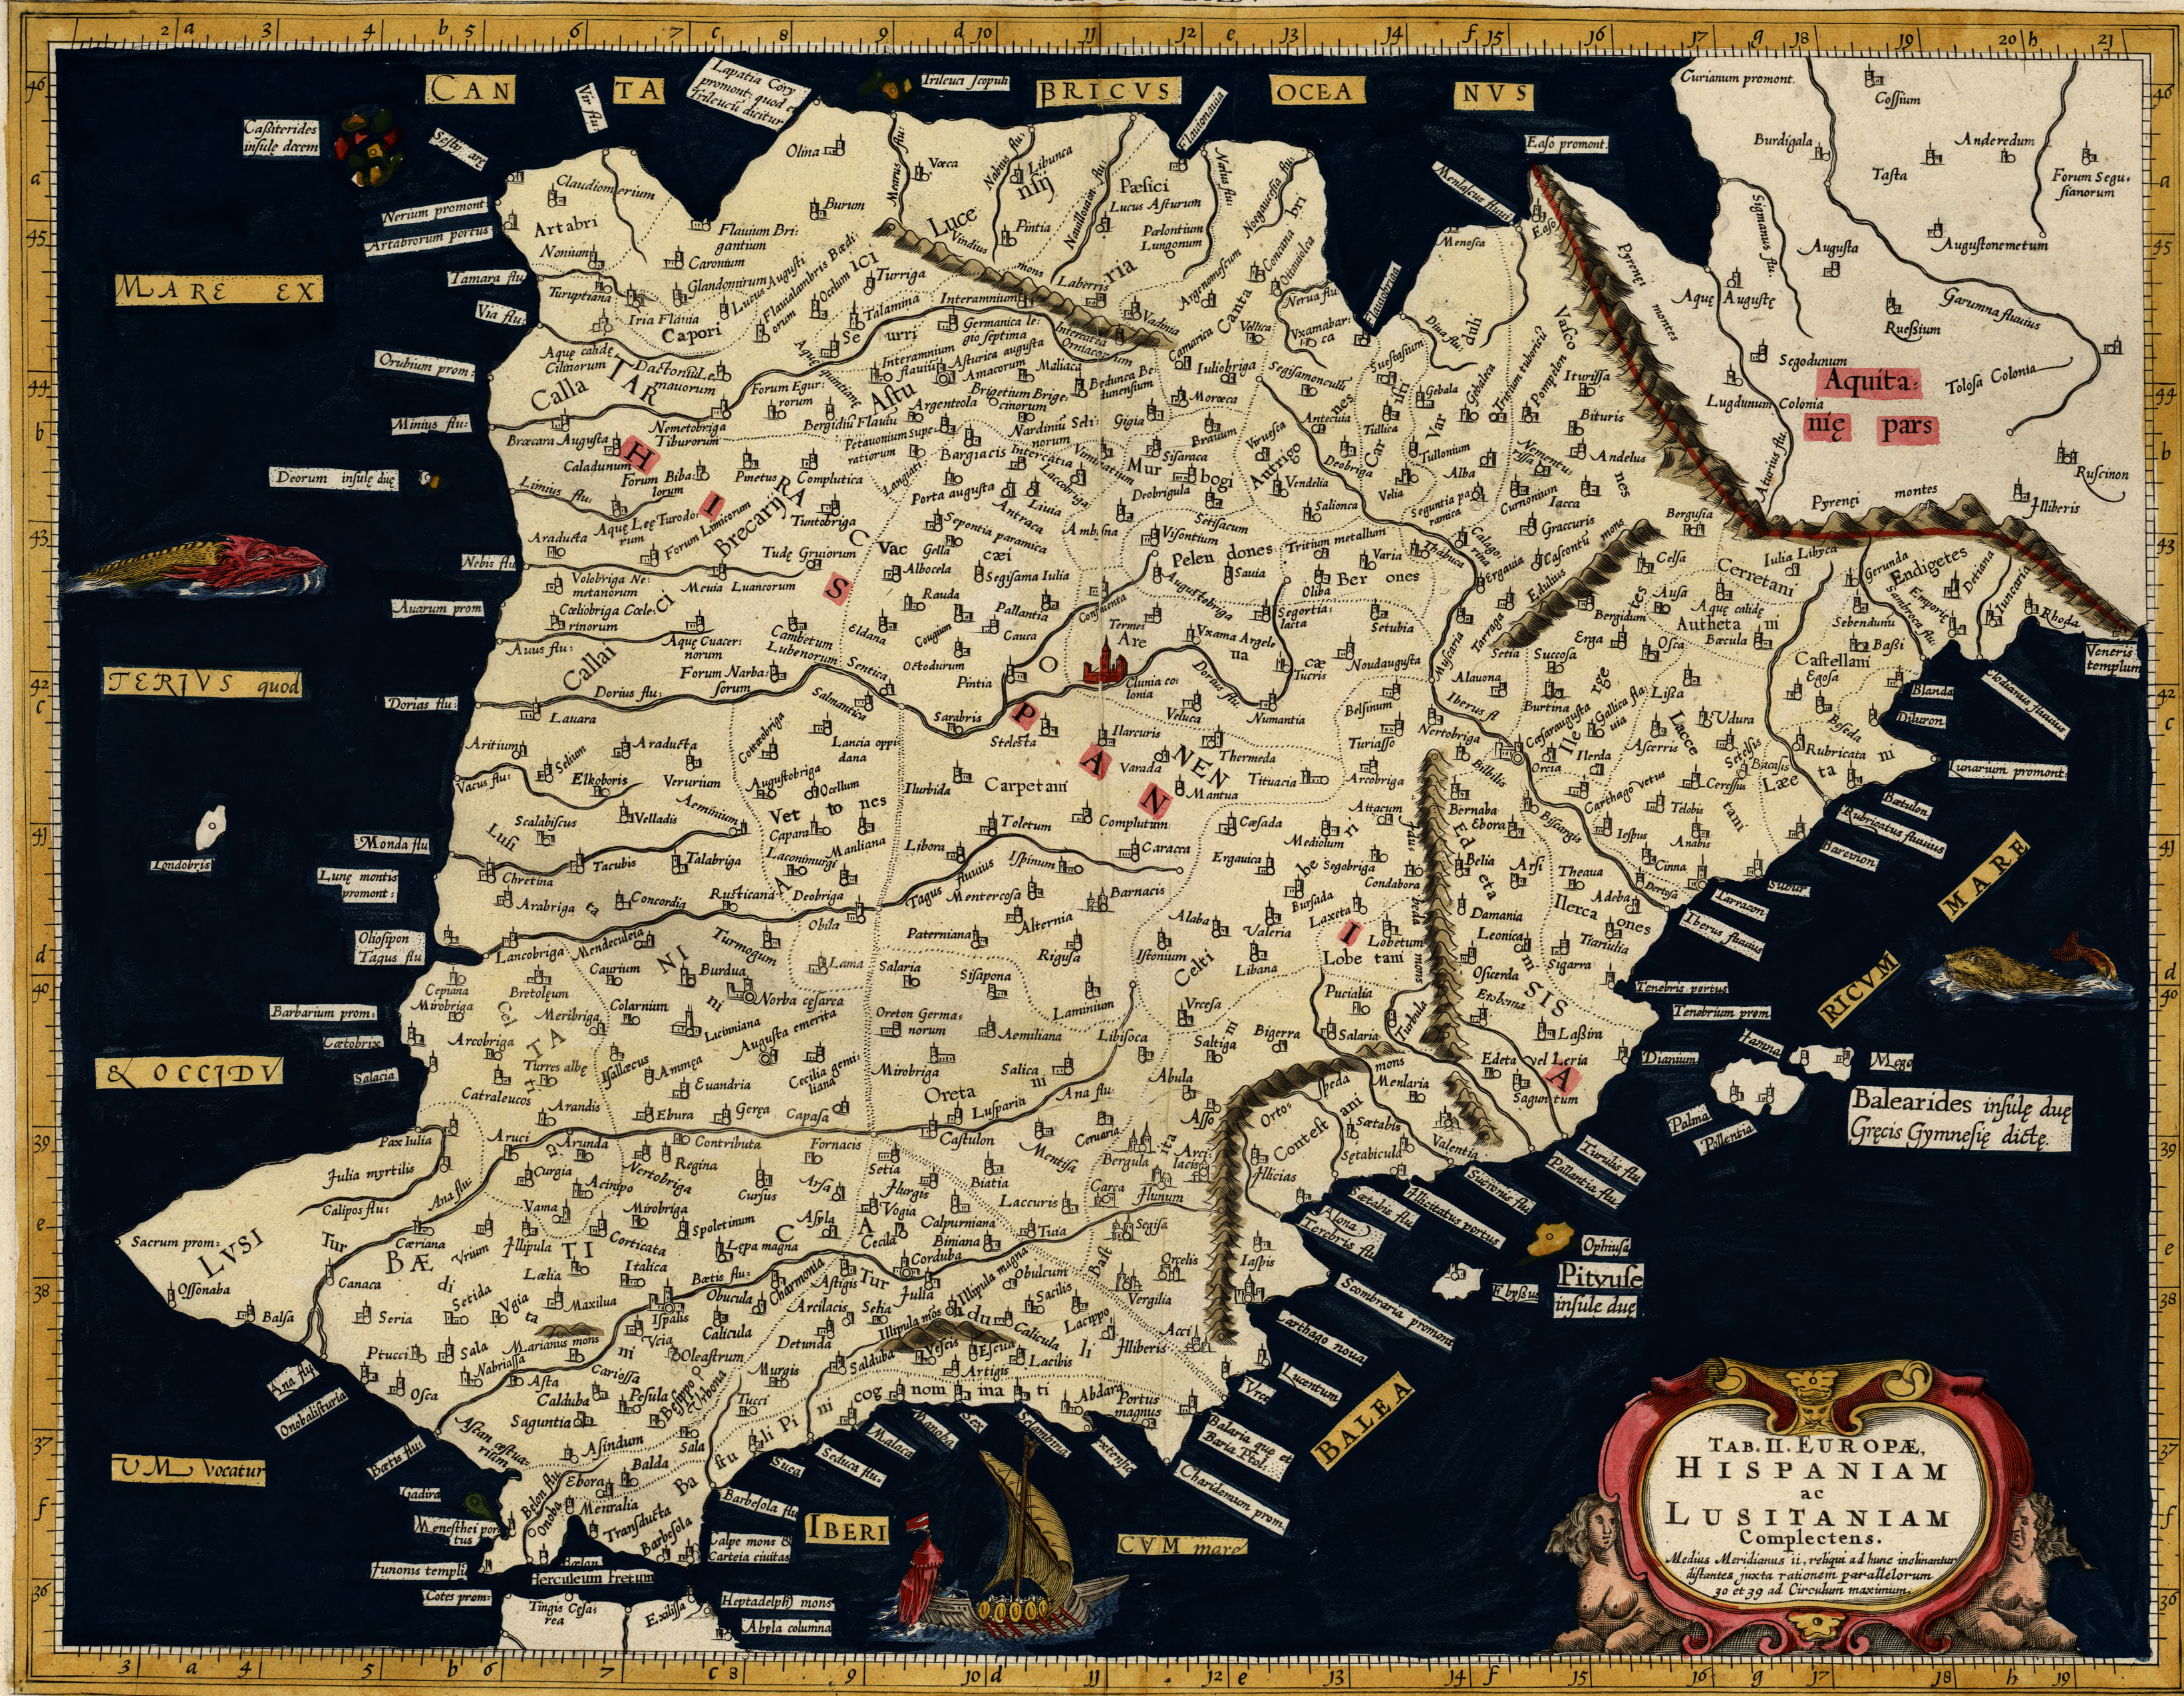

EVROPAE II TAB:

CANTABRICA

BRITANNICA OCEANUS

MARE EX

TERIVS quod

& OCCIDV

UM vocatur

MARE

RICVM

MARE

Balearides insule duae

Graecis Gymnesiae dicuntur

TAB. II. EUROPAE, HISPANIAM ac LUSITANIAM Complectens. Medius Meridianus ii. reliqui ad hunc inclinatum distantes iuxta rationem parallelorum 30 et 39 ad Circulum maximum.