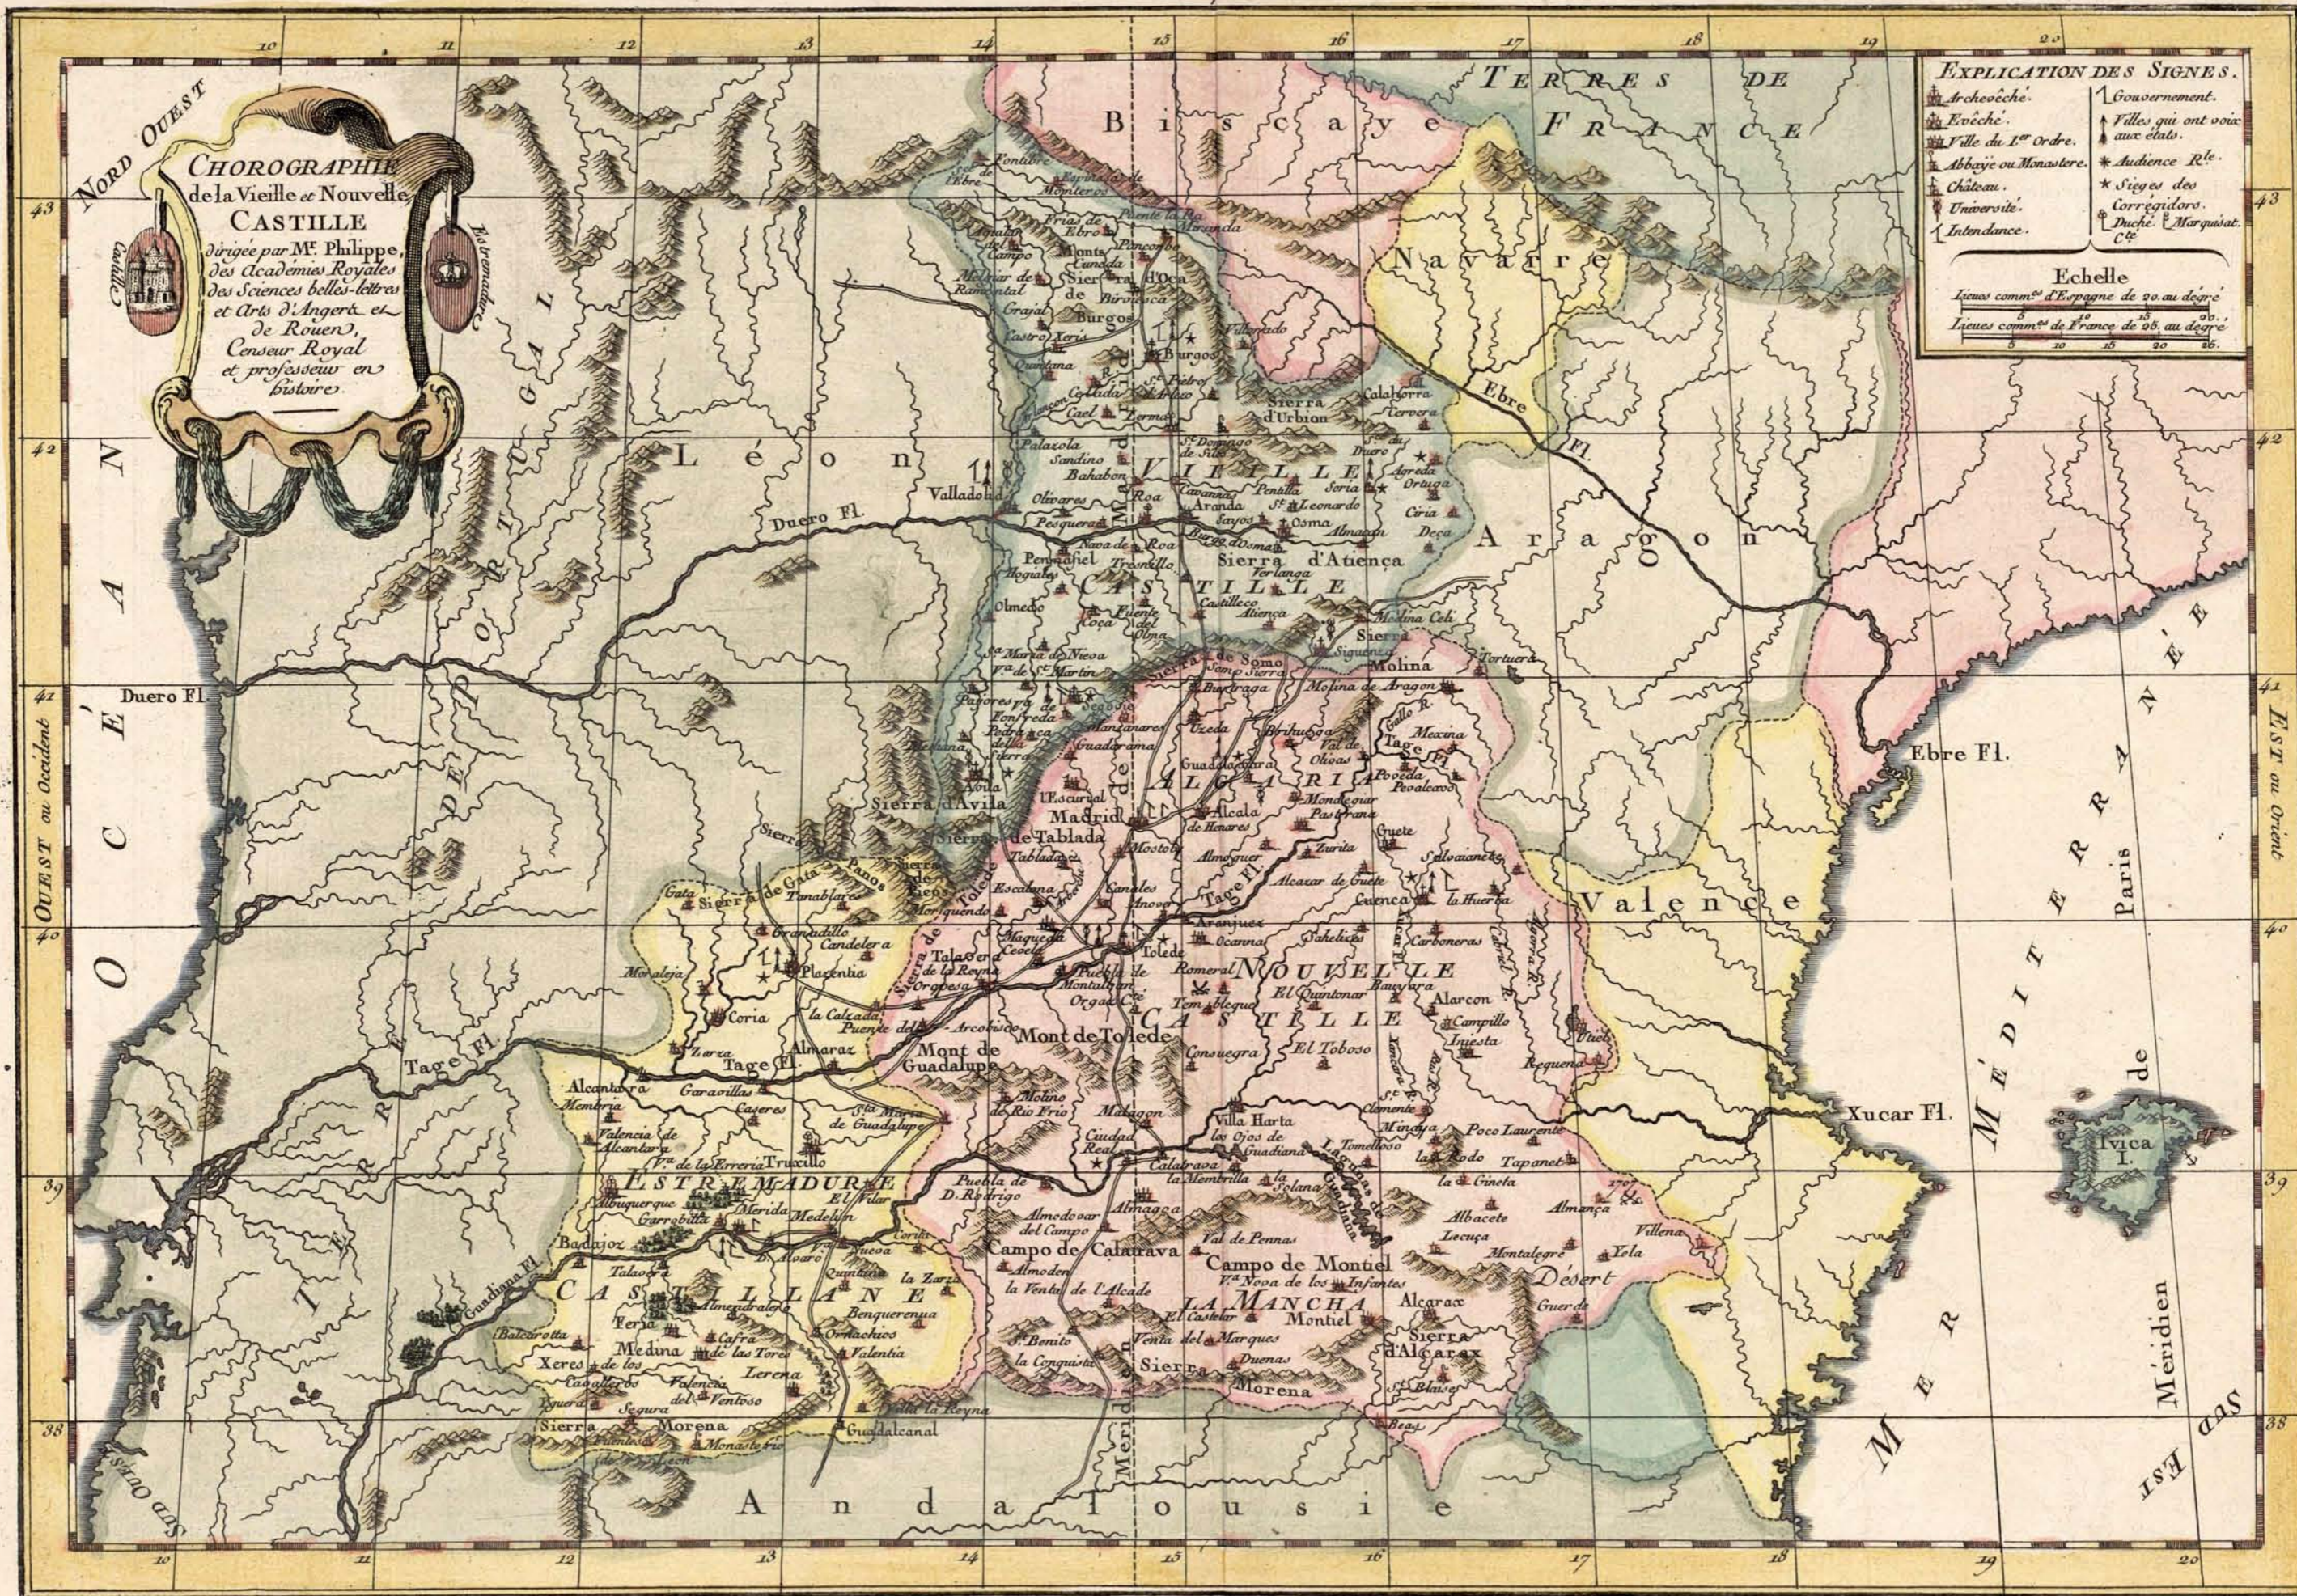

NORD ou Septentrion

**CHOROGRAPHE**  
de la Vieille et Nouvelle  
**CASTILLE**  
dirigée par M. Philippe,  
des Académies Royales  
des Sciences belles-lettres  
et Arts d'Angers, et  
de Rouen,  
Censeur Royal  
et professeur en  
histoire.

**EXPLICATION DES SIGNES.**

Archevêché.	Gouvernement.
Evêché.	Villes qui ont voix aux états.
Ville du 1 <sup>er</sup> ordre.	Audience R <sup>le</sup> .
Abbaye ou Monastere.	* Sièges des Corregidores.
Château.	Duché & Marquisat. C <sup>te</sup> .
Université.	
Intendance.	

**Echelle**  
Lieux comm<sup>es</sup> d'Espagne de 20. au degré  
Lieux comm<sup>es</sup> de France de 26. au degré

Mouhey Ing<sup>o</sup> Geo. del. et Sculp.

SUD ou Midi

Houault Scrp.

Degrés et minutes de latitude.