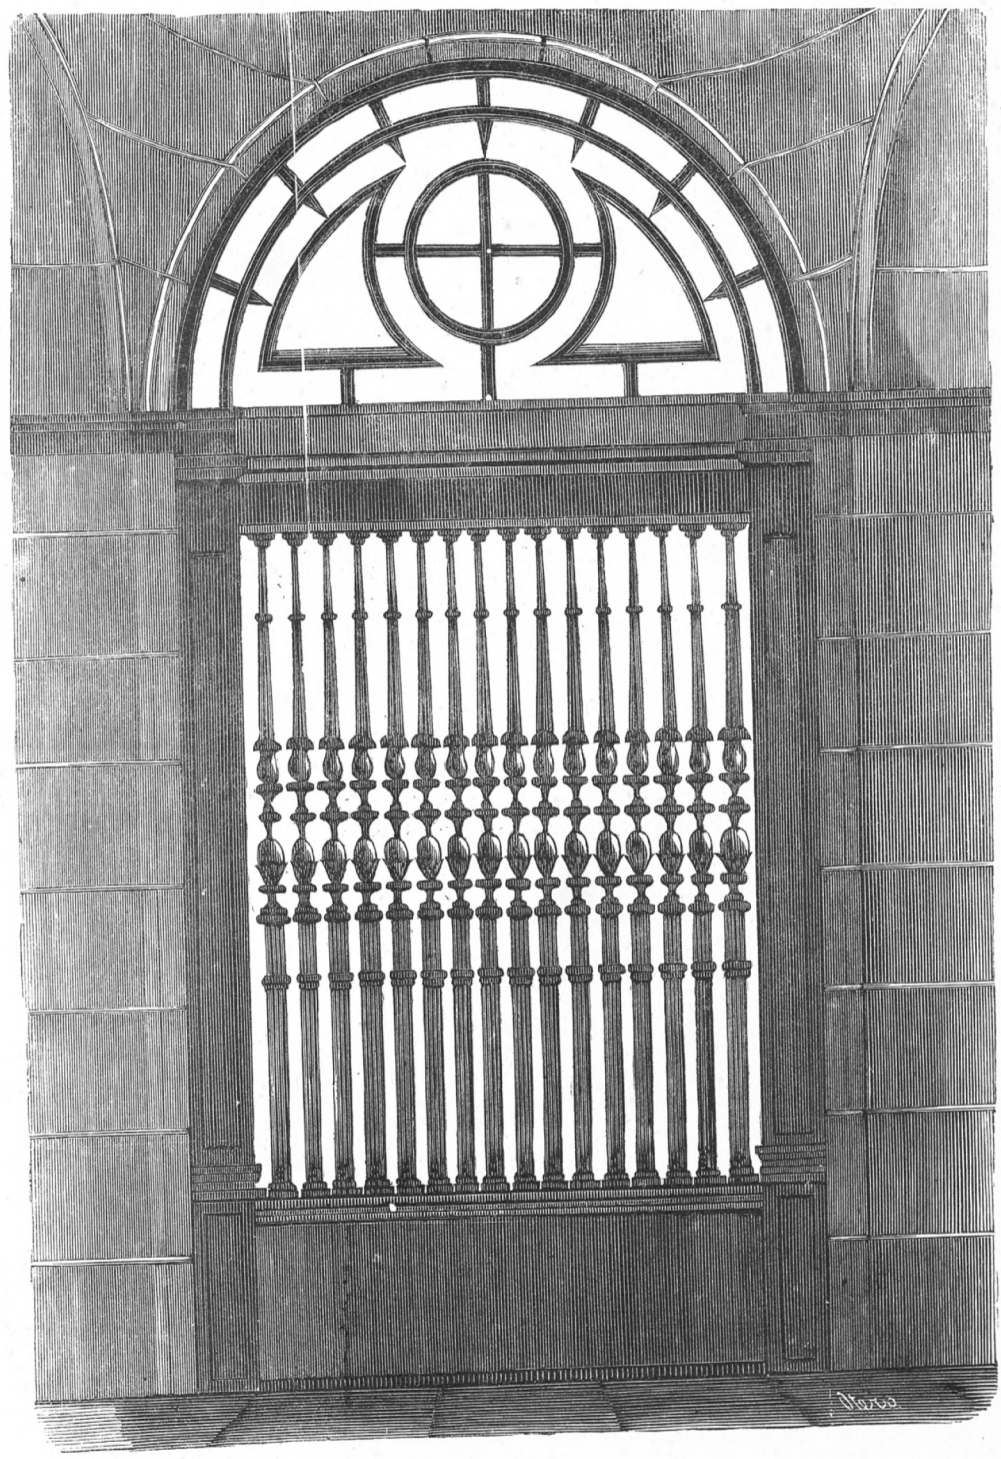

N.º 60.

Escala de pies Castellanos

ALTAR DE NUESTRA SEÑORA DEL PATROCINIO EN EL ESCORIAL.

AUTEL DE NOTRE DAME DE BON SECOURS Á L'ESCURIAL.

Verjas del templo.

Grille de l'Eglise.

L. Jordan faciebat

1665 n.º 1106

Lit de Zaragoza

COIRO DE ANJES
EN LA BOVEDA DE LA ESCALERA
DEL ESCORIAL.

CHOEUR D'ANGES
A LA TOUTE DE L'ESCALIER
DE L'ESCORIAL.

N.º 26.

NUMERO 112.

Interior de la Iglesia del Escorial.

Intérieur de l'Eglise de l'Escorial.