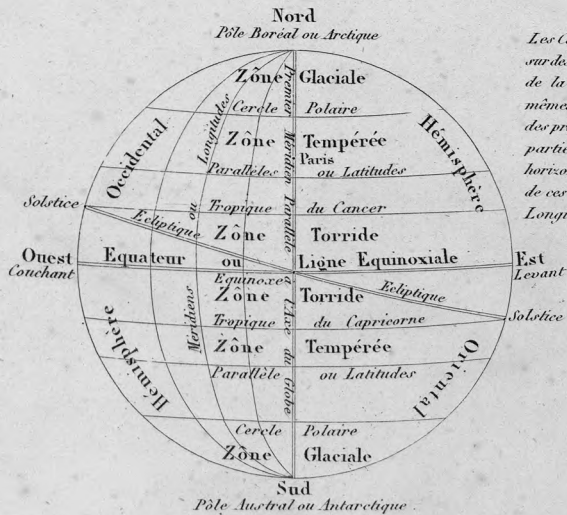

TABLEAU DU COURS DES PRINCIPAUX FLEUVES.

SYSTEME SOLAIRE.

SYSTEME LUNAIRE.

MOUVEMENT DE LA TERRE AUTOUR DU SOLEIL.

RAPPORT D'UNE CARTE AVEC LE GLOBE.

Les Cartes Géographiques ne sont que des morceaux détachés du Globe, représentés par des surfaces planes, circonscrites de la Carte; les Méridiens et les Parallèles conservent les mêmes courbes que sur une surface sphérique / à l'exception cartes / et sont coupés en parties égales par les lignes horizontales du cadre et les points d'intersection de ces lignes forment la graduation des Longitudes et des Latitudes.

ROSE DES VENTS.

TABLEAU
URANOGRAPHIQUE ET COSMOGRAPHIQUE.
 DRESSÉ PAR VUILLEMIN.
 1851.

MAPPE MONDE

en deux
Hémisphères.

Longitude du Meridien de Paris.

Longitude du Meridien de Paris.

GLOBE TERRESTRE

Dressée par Vauillemin.

Lale direxit et scripsit.

EUROPE

Myriamètres.
 10 20 30 40 50 60 70 80
 Lieux de France de 25 au Degré.
 25 50 75 100 125 150 175