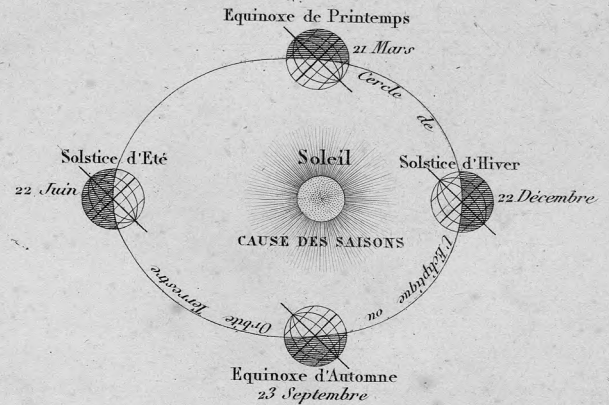

TABLEAU DU COURS DES PRINCIPAUX FLEUVES.

SYSTEME SOLAIRE.

SYSTEME LUNAIRE.

MOUVEMENT DE LA TERRE AUTOUR DU SOLEIL.

RAPPORT D'UNE CARTE AVEC LE GLOBE.

Les Cartes Géographiques ne sont que des morceaux détachés du Globe, représentés par des surfaces planes, circonscrites de la Carte; les Méridiens et les Parallèles conservent les mêmes courbes que sur une surface sphérique / à l'exception cartes / et sont coupés en parties égales par les lignes horizontales du cadre et les points d'intersection de ces lignes forment la graduation des Longitudes et des Latitudes.

ROSE DES VENTS.

TABLEAU
URANOGRAPHIQUE ET COSMOGRAPHIQUE.
 DRESSÉ PAR VUILLEMIN.
 1851.

MAPPE MONDE

en deux
Hémisphères.

Longitude du Meridien de Paris.

Longitude du Meridien de Paris.

GLOBE TERRESTRE

Dressée par Vauillemin.