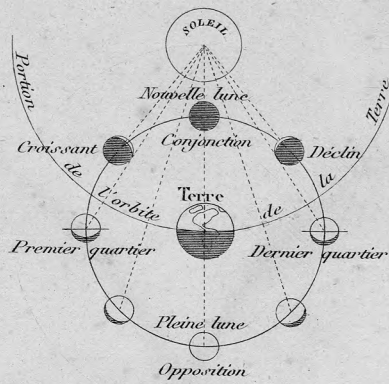

TABLEAU DU COURS DES PRINCIPAUX FLEUVES.

SYSTEME SOLAIRE.

SYSTEME LUNAIRE.

MOUVEMENT DE LA TERRE AUTOUR DU SOLEIL.

RAPPORT D'UNE CARTE AVEC LE GLOBE.

Les Cartes Géographiques ne sont que des morceaux détachés du Globe, représentés par des surfaces planes, circonscrites de la Carte; les Méridiens et les Parallèles conservent les mêmes courbes que sur une surface sphérique / à l'exception cartes / et sont coupés en parties égales par les lignes horizontales du cadre et les points d'intersection de ces lignes forment la graduation des Longitudes et des Latitudes.

ROSE DES VENTS.

TABLEAU
URANOGRAPHIQUE ET COSMOGRAPHIQUE.
 DRESSÉ PAR VUILLEMIN.
 1851.

MAPPE MONDE

en deux
Hémisphères.

Longitude du Meridien de Paris.

Longitude du Meridien de Paris.

GLOBE TERRESTRE

Dressée par Vauillemin.