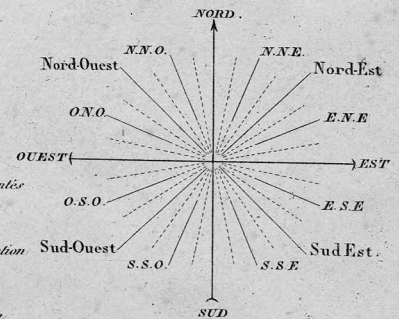

TABLEAU DU COURS DES PRINCIPAUX FLEUVES.

SYSTEME SOLAIRE.

SYSTEME LUNAIRE.

MOUVEMENT DE LA TERRE AUTOUR DU SOLEIL.

RAPPORT D'UNE CARTE AVEC LE GLOBE.

Les Cartes Géographiques ne sont que des morceaux détachés du Globe, représentés par des surfaces planes, circonscrites de la Carte; les Méridiens et les Parallèles conservent les mêmes courbes que sur une surface sphérique / à l'exception cartes / et sont coupés en parties égales par les lignes horizontales du cadre et les points d'intersection de ces lignes forment la graduation des Longitudes et des Latitudes.

ROSE DES VENTS.

TABLEAU
URANOGRAPHIQUE ET COSMOGRAPHIQUE.
 DRESSÉ PAR VUILLEMIN.
 1851.

MAPPE MONDE

en deux
Hémisphères.

Longitude du Meridien de Paris.

Longitude du Meridien de Paris.

GLOBE TERRESTRE

Dressée par Vauillemin.

Lale direxit et scripsit.

EUROPE

Myriamètres.
 10 20 30 40 50 60 70 80
 Lieux de France de 25 au Degré.
 25 50 75 100 125 150 175