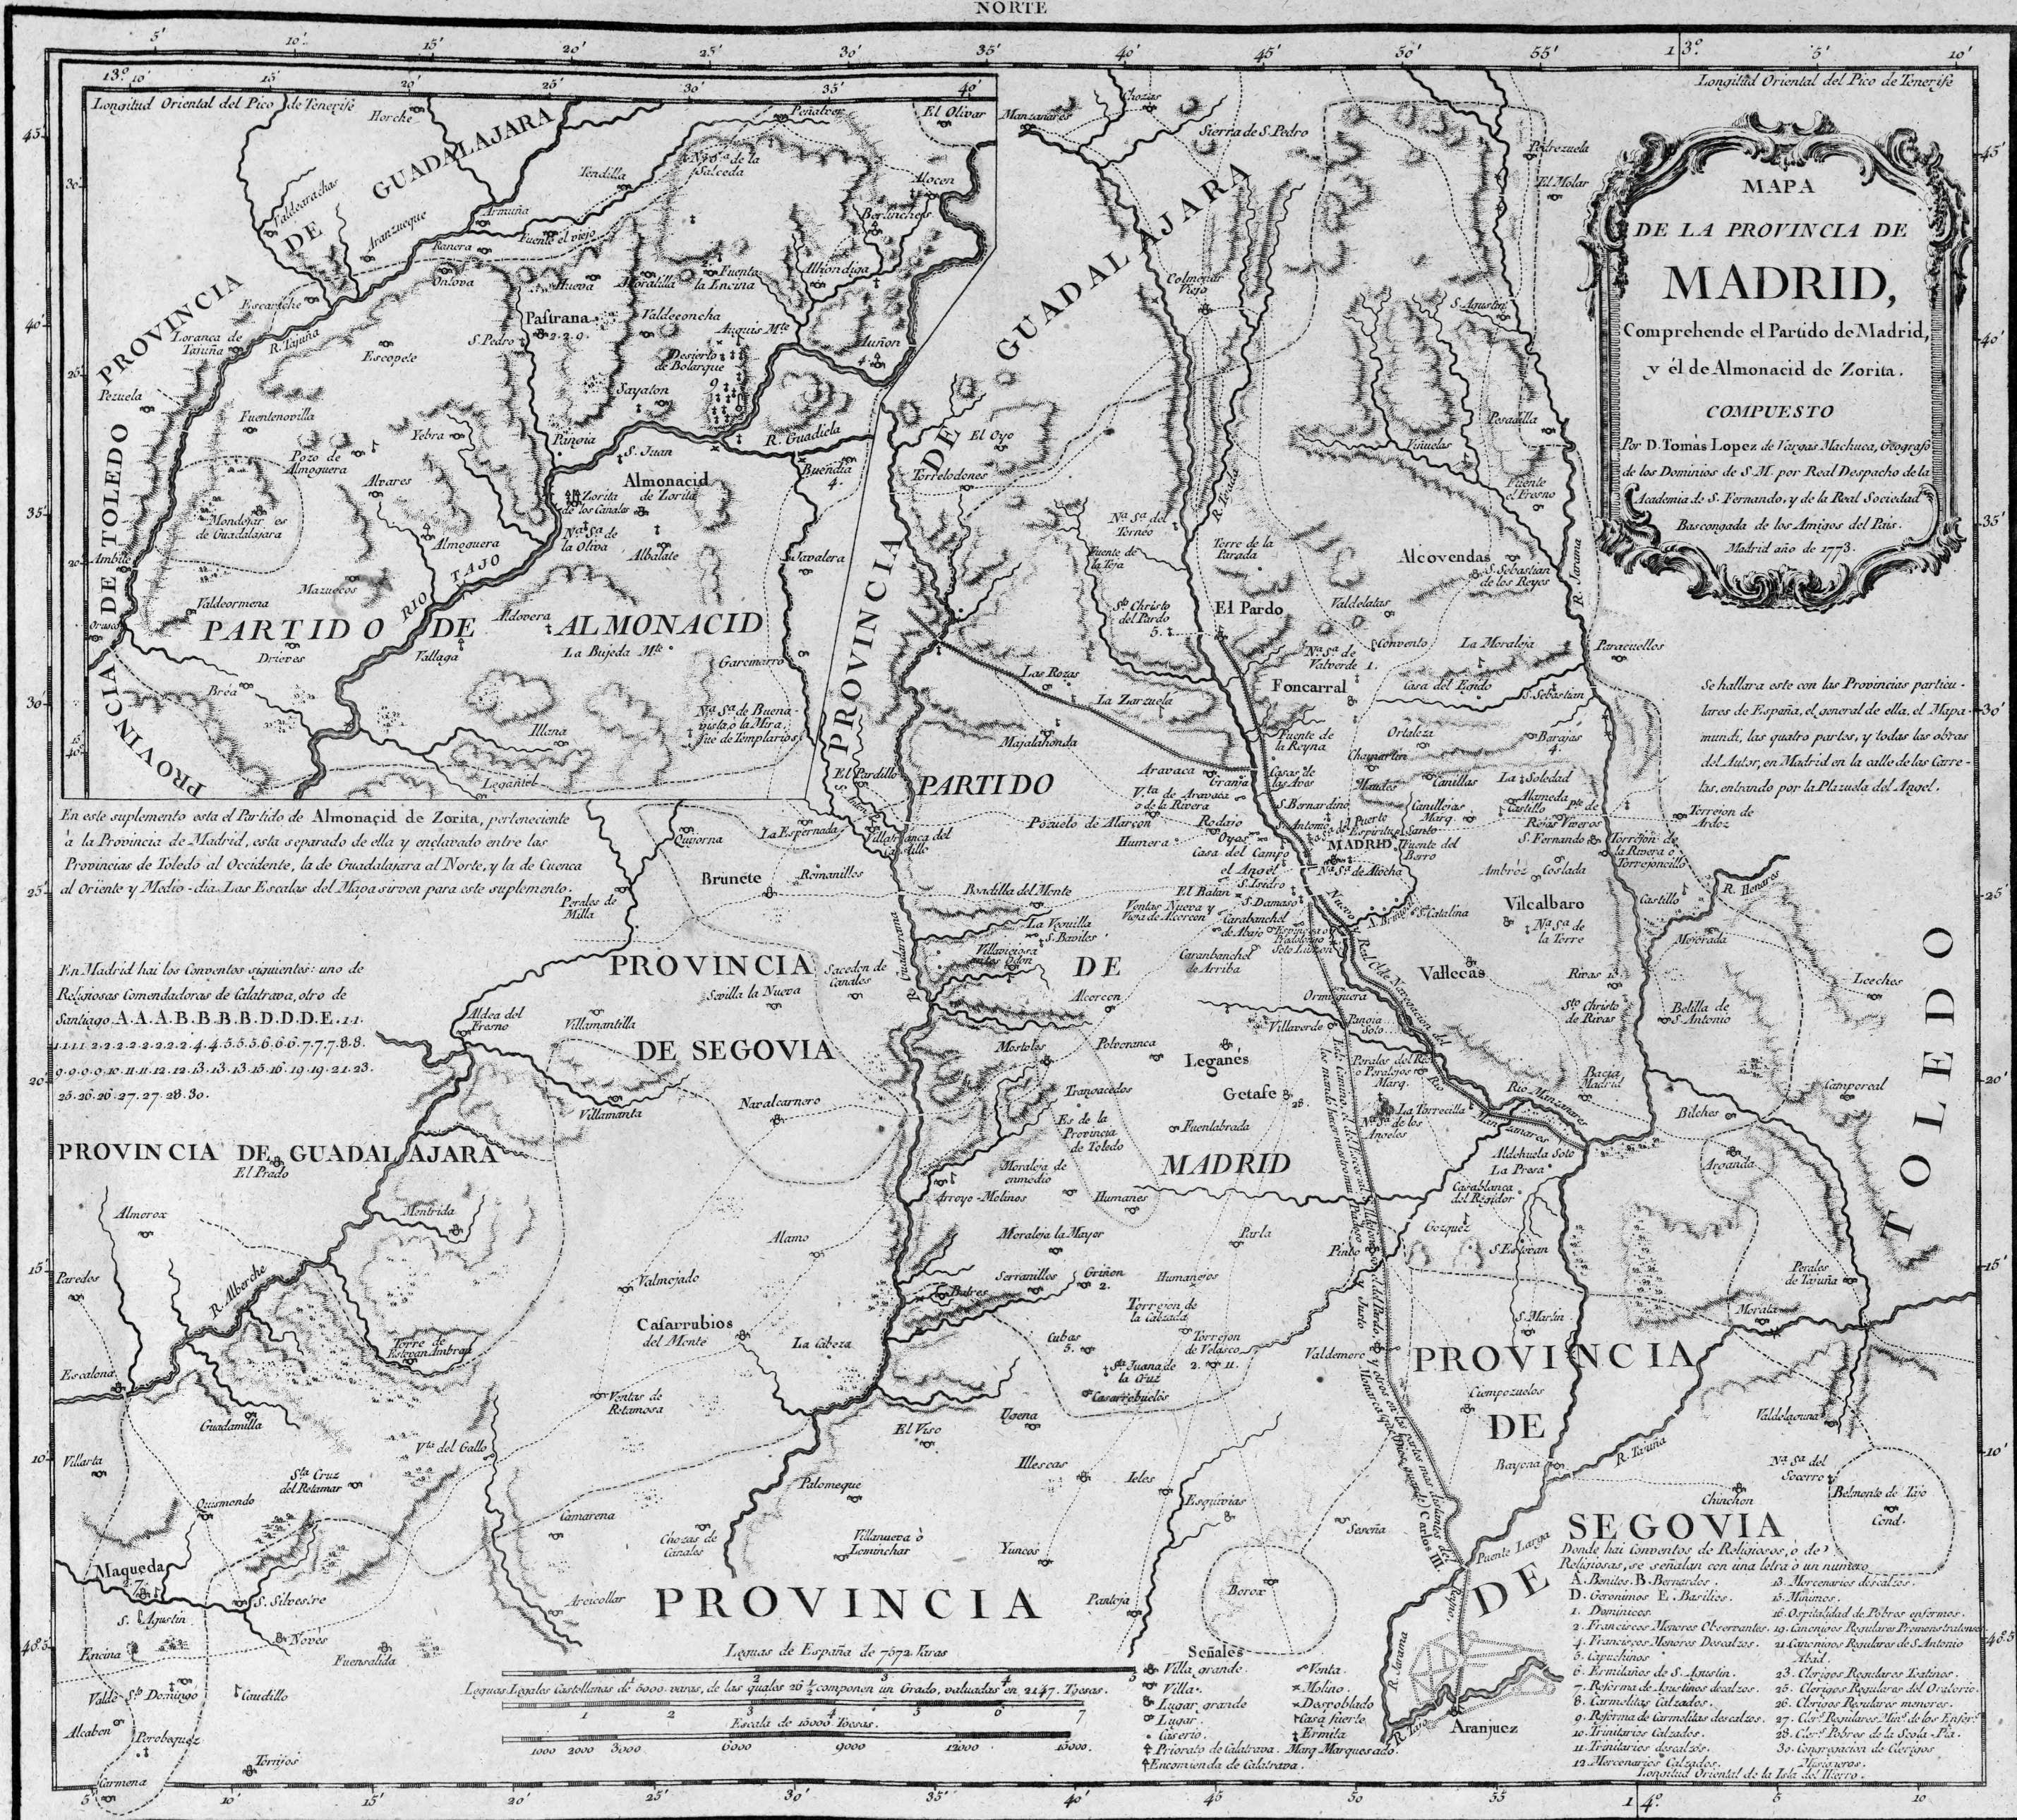

E O C F Y N O

MAPA  
DE LA PROVINCIA DE  
MADRID,  
Comprende el Partido de Madrid,  
y el de Almonacid de Zorita.  
COMPUESTO  
Por D. Tomas Lopez de Torres Machuca, Geografo  
de los Dominios de S.M. por Real Despacho de la  
Academia de S. Fernando, y de la Real Sociedad  
Bascongada de los Amigos del Pais.  
Madrid año de 1773.

Se hallara este con las Provincias particu-  
lares de España, el general de ella, el Mapa  
mundi, las quatro partes, y todas las obras  
del Autor, en Madrid en la calle de las Carre-  
tas, entrando por la Plaza de San Aguel.

En este suplemento esta el Partido de Almonacid de Zorita, perteneciente  
a la Provincia de Madrid, esta separado de ella y enclavado entre las  
Provincias de Toledo al Occidente, la de Guadaluajara al Norte, y la de Cuenca  
al Oriente y Medio-dia. Las Escalas del Mapa sirven para este suplemento.

OESTE

ESTE

PROVINCIA

PROVINCIA

PROVINCIA

PROVINCIA

PROVINCIA

PROVINCIA