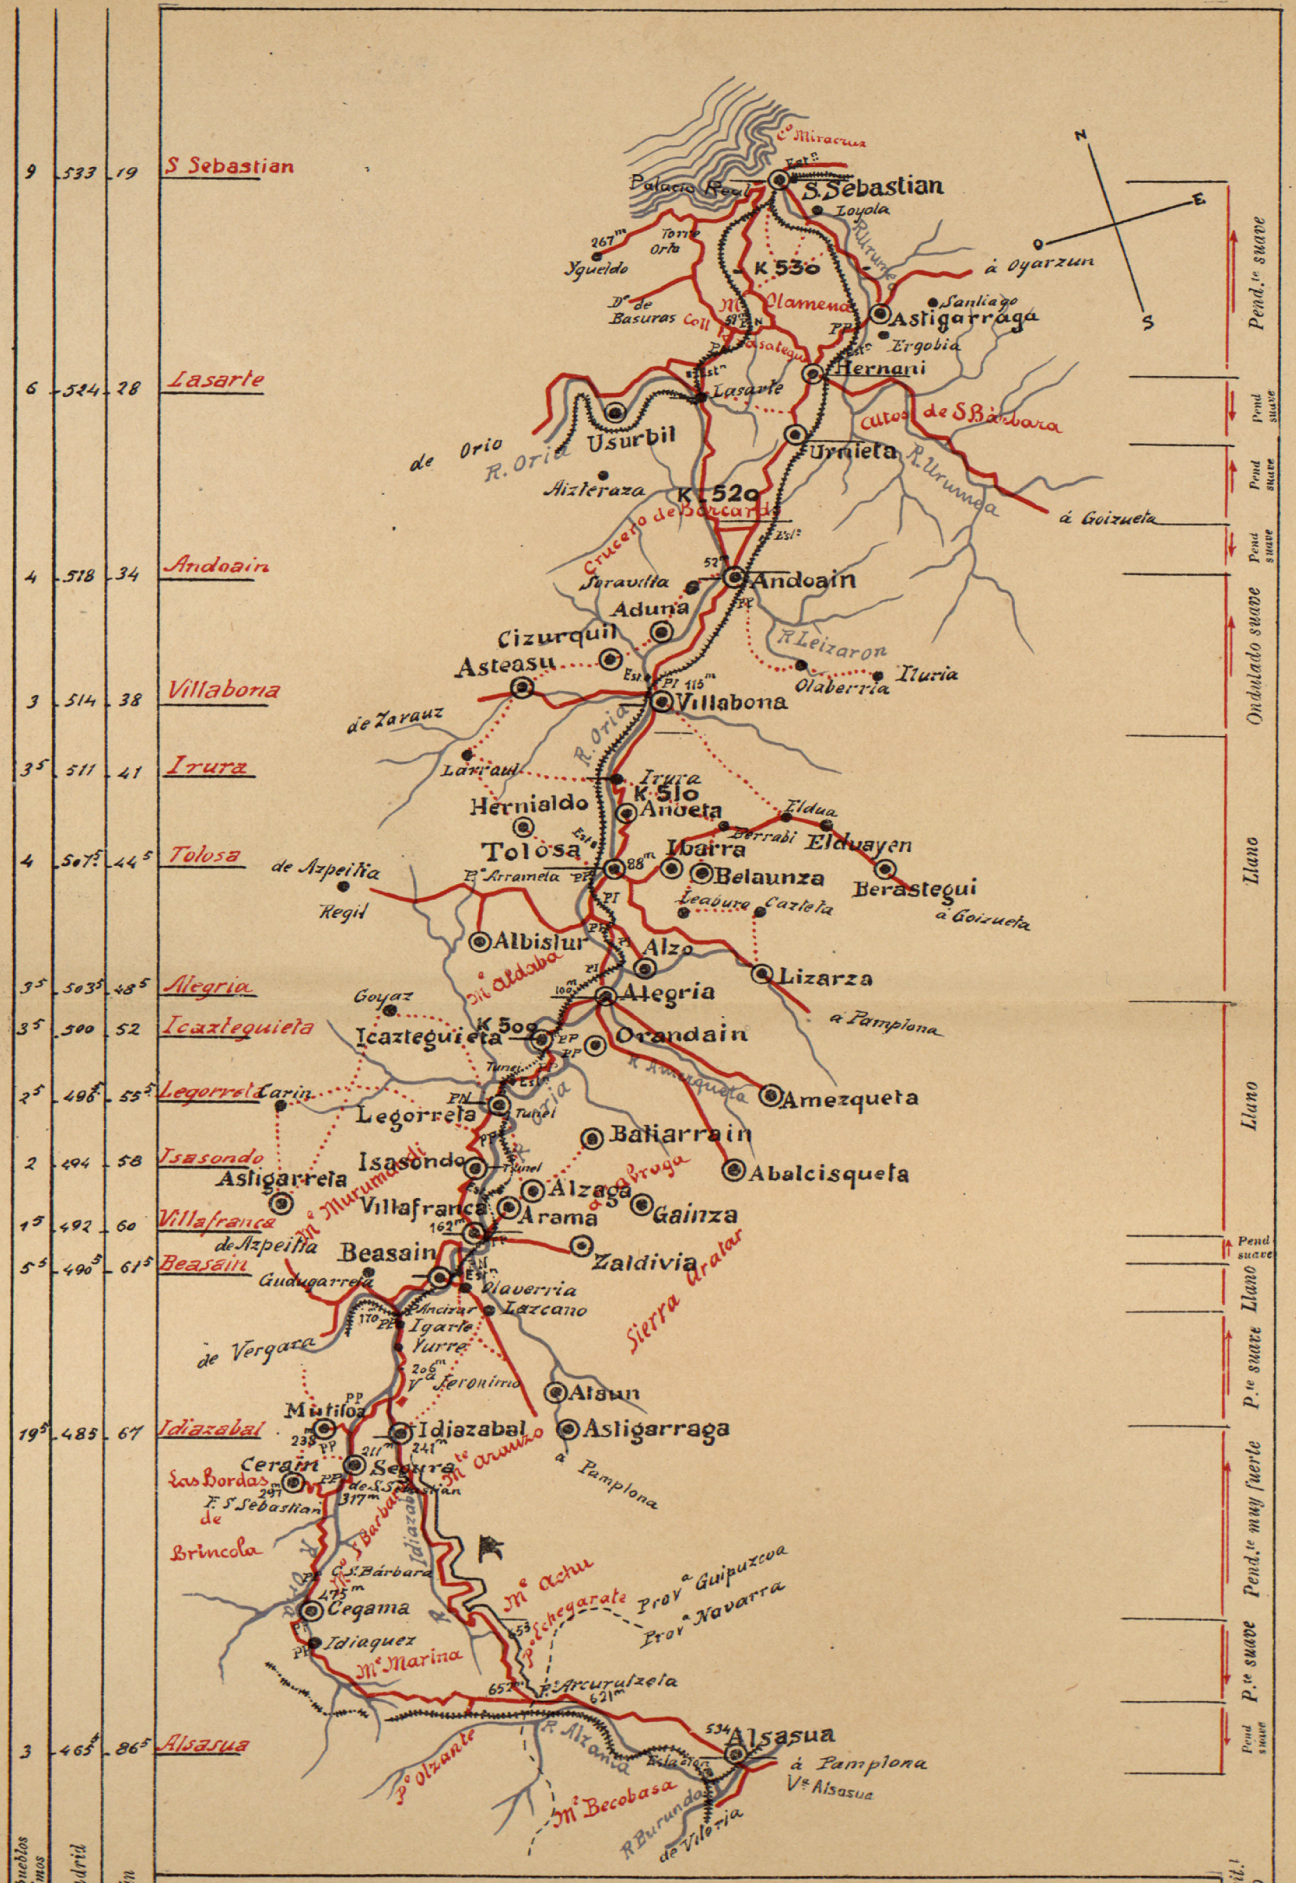

Entre pueblos próximos de Madrid á Irún

Kilómetros
3
9
15
5
16
15
3
05
2.5
2.5

- 3 465.5 86.3 Alsasua
- 9 462.5 89.5 Olazagutia
- 15 453.3 98.5 S. Roman
- 5 452 100 Equilaz
- 16 447 105 Salvatierra
- 15 431 121 Malauco
- 3 429 122.3 Ilaraza
- 05 426 125.5 Arcaute
- 2.5 426 126 Floriaga
- 2.5 423 128.5 Vitoria

Madrid á Irún (P.te Behovia), por Olmedo, Valladolid, Burgos, Vitoria, Alsásua y San Sebastián

Perfil longitudinal descriptivo

9	533	19
6	524	28
4	518	34
3	514	38
3 ⁵	511	41
4	507	44 ⁵
3 ⁵	503	48 ⁵
3 ⁵	500	52
2 ⁵	496	55 ⁵
2	494	58
1 ⁵	492	60
5 ⁵	490	61 ⁵
19 ⁵	485	67
3	465	86 ⁵

Pend. 1.ª suave
Pend. suave
Pend. suave
Pend. suave
Ondulado suave
Llano
Llano
Pend. suave
Llano
P. 1.ª suave
Pend. 1.ª muy fuerte
P. 1.ª suave

Entre puertos próximos de Madrid á Irún
Kilometros

Madrid á Irún (P. 1.ª Behovia), por Olmedo, Valladolid, Burgos, Vitoria, Alsasua y San Sebastián