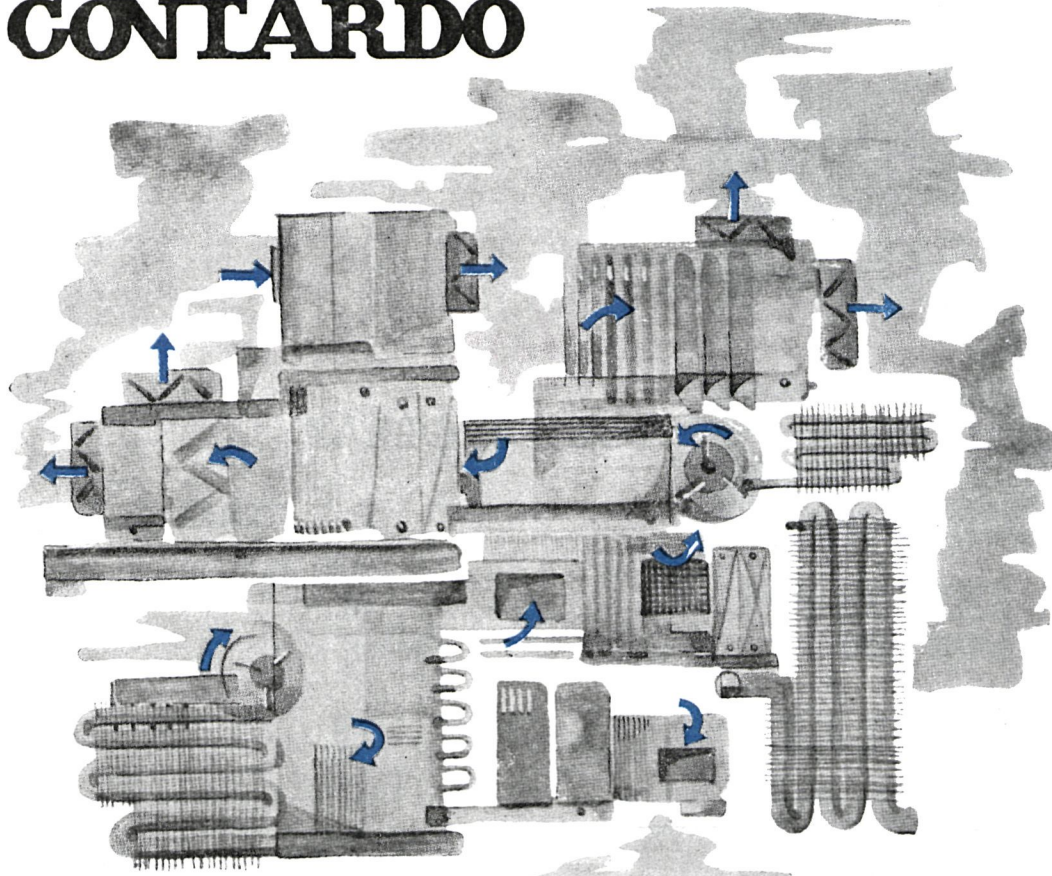

CONTARDO

1 proyecto + 1 fabricado CONTARDO = 3 veces mejor

CONTARDO ESPAÑOLA, S.A. • O'DONNELL 36 • TEL. 273 80 00 (3 líneas) • CABLES. CONTARDOSA • MADRID 9

CLIMATIZADORES
HORIZONTALES
Y VERTICALES.

CLIMATIZADORES
MULTIZONA.

CLIMATIZADOR DE
ALTA PRESION.

LAVADORES
DE AIRE.

UNIDADES FAN-COIL.

FAN-COILS TIPO
APARTAMENTO.

CONVECTORES
DE CALEFACCION.

CONDENSADORES DE
AIRE PARA INSTA-
LACION REMOTA.

BATERIAS DE CALE-
FACCION Y REFRIGE-
RACION.

EVAPORADORES
ESTATICOS PARA
INSTALACIONES DE
REFRIGERACION
COMERCIAL
E INDUSTRIAL.