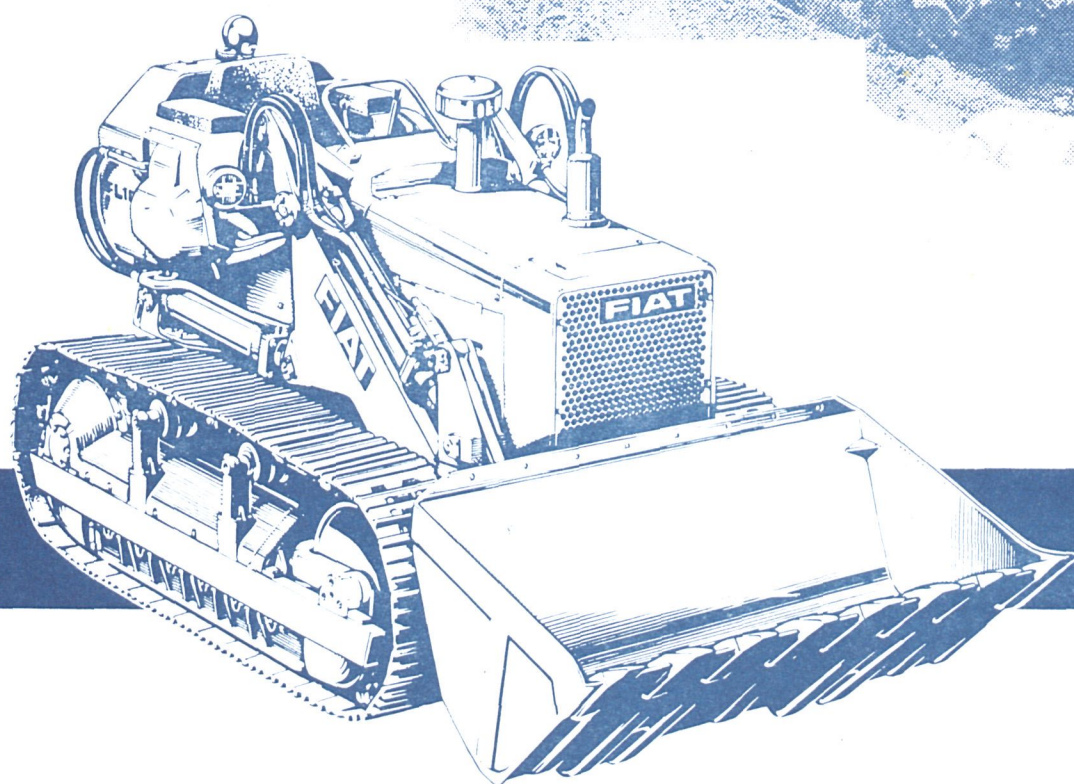

CAROLINA PAINO, 4 * TELEFONO 228 83 88 * MADRID - 19

*Vd. prefiere
un especialista y
Poclair
le dá la razón*

POCLAIN presenta la gama de excavadoras más completa del mercado desde 30 a 300 cv. En retro, bivalva y cargador, POCLAIN le ofrece para cada uno de sus modelos, la más amplia gama de equipos donde elegir. Mediante la utilización de sus equipos POCLAIN hace posible la mayor eficacia sea cual sea su problema específico: terraplenado, perforación, canalizaciones, limpieza o manutención. La alta presión POCLAIN (de 300 a 400 bares) es la técnica hidráulica más avanzada: la que permite las mejores características de potencia y rapidez de trabajo.

NOMBRE:

FUNCION:

EMPRESA:

DIRECCION:

FIAT

PALAS CARGADORAS SOBRE ORUGAS

	MODELO	POTENCIA C.V.	CUCHARA m ³
	FL-4C	45	0,55
	FL-4C IDROVERT	45	0,55
	FL-6	60	0,86
	FL-8	85	1,15
	FL-10	102	1,24
	FL-14	140	1,72

TRACTORFIAT S.A.