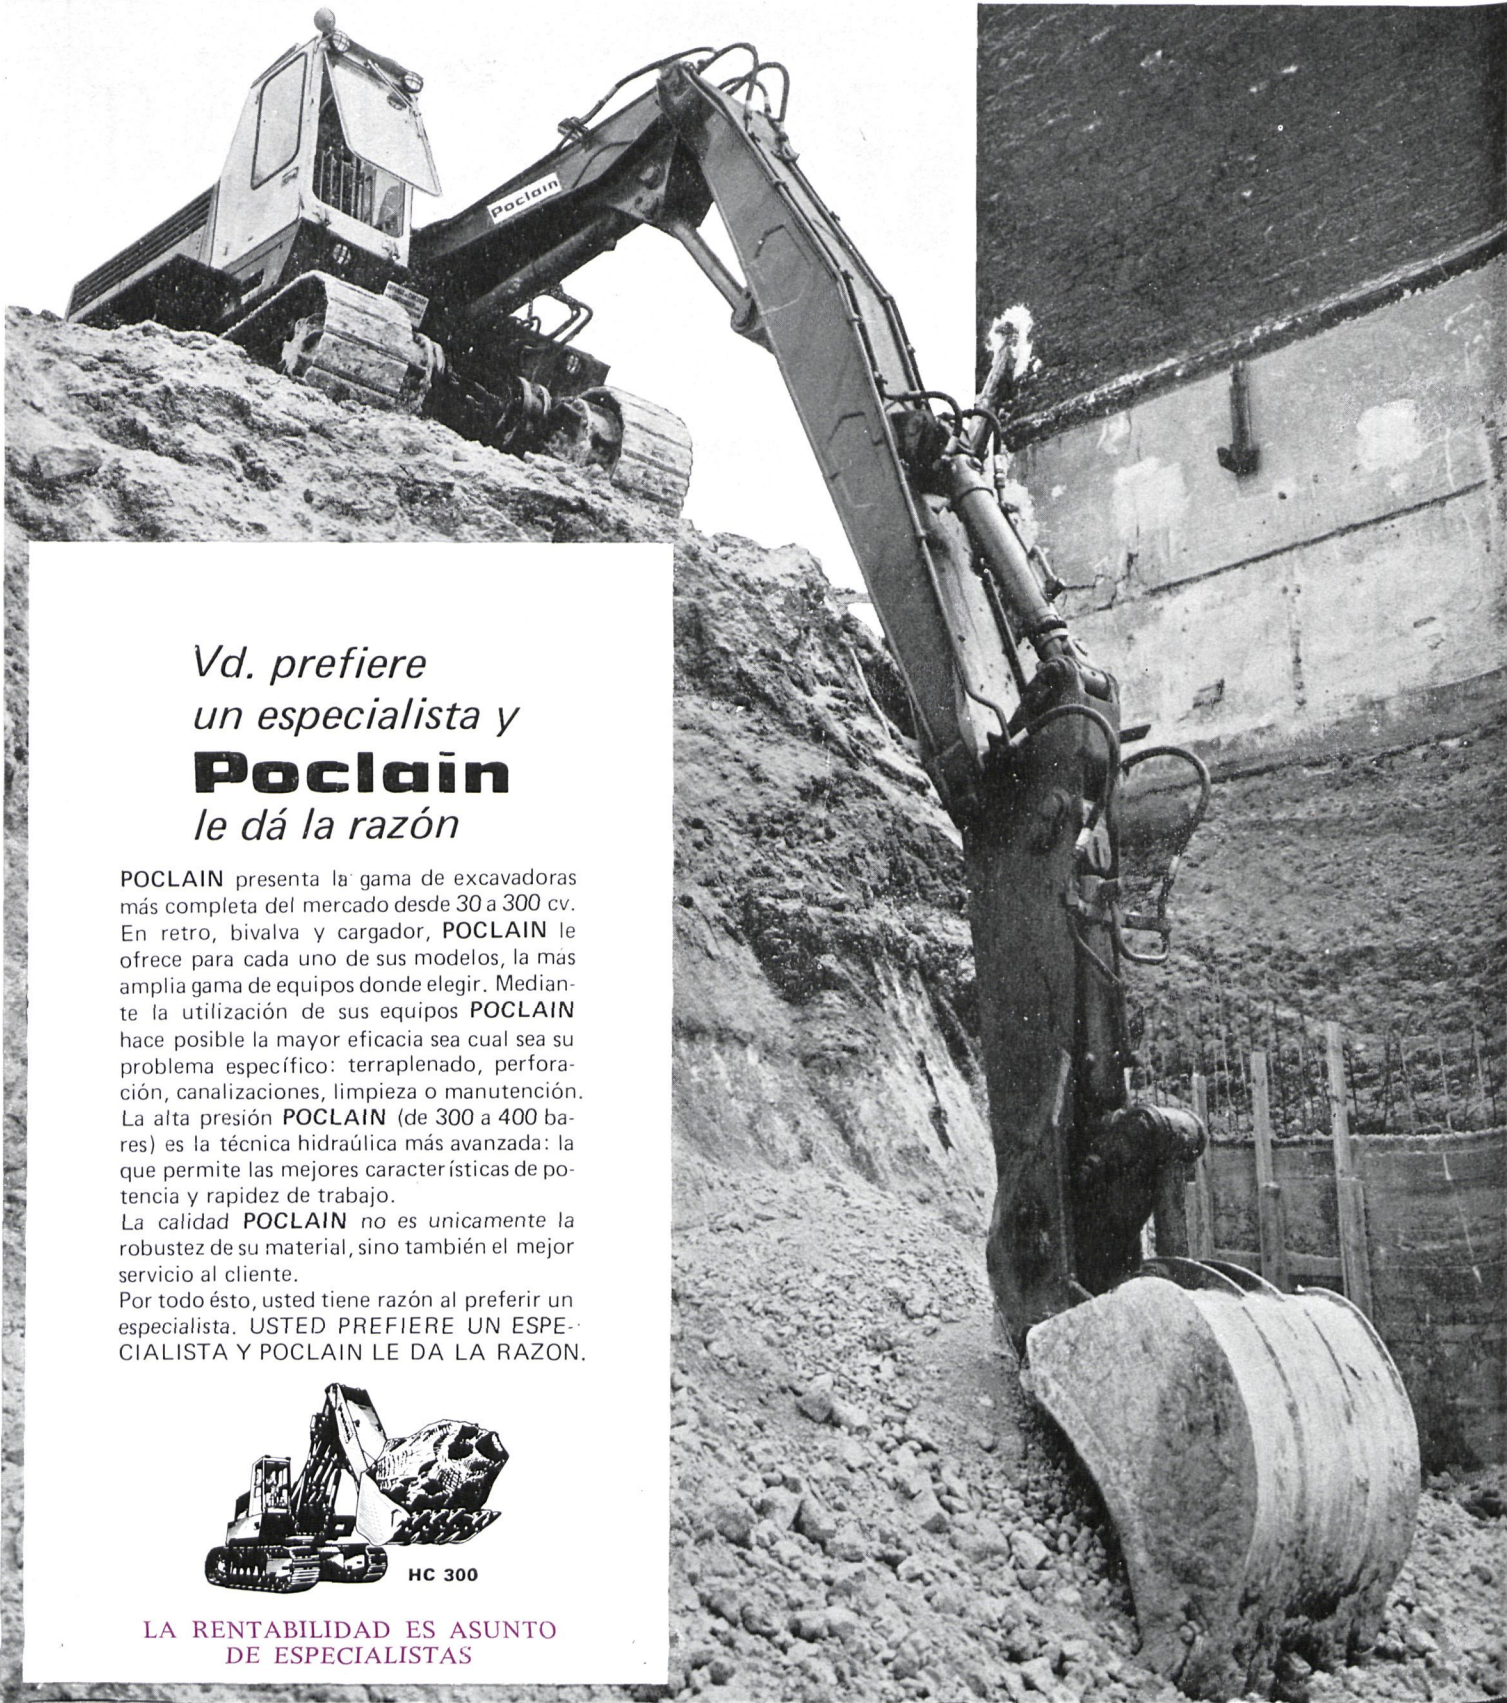

CAROLINA PAINO, 4 * TELEFONO 228 83 88 * MADRID - 19

*Vd. prefiere
un especialista y
Poclair
le dá la razón*

POCLAIN presenta la gama de excavadoras más completa del mercado desde 30 a 300 cv. En retro, bivalva y cargador, POCLAIN le ofrece para cada uno de sus modelos, la más amplia gama de equipos donde elegir. Mediante la utilización de sus equipos POCLAIN hace posible la mayor eficacia sea cual sea su problema específico: terraplenado, perforación, canalizaciones, limpieza o manutención. La alta presión POCLAIN (de 300 a 400 bares) es la técnica hidráulica más avanzada: la que permite las mejores características de potencia y rapidez de trabajo.