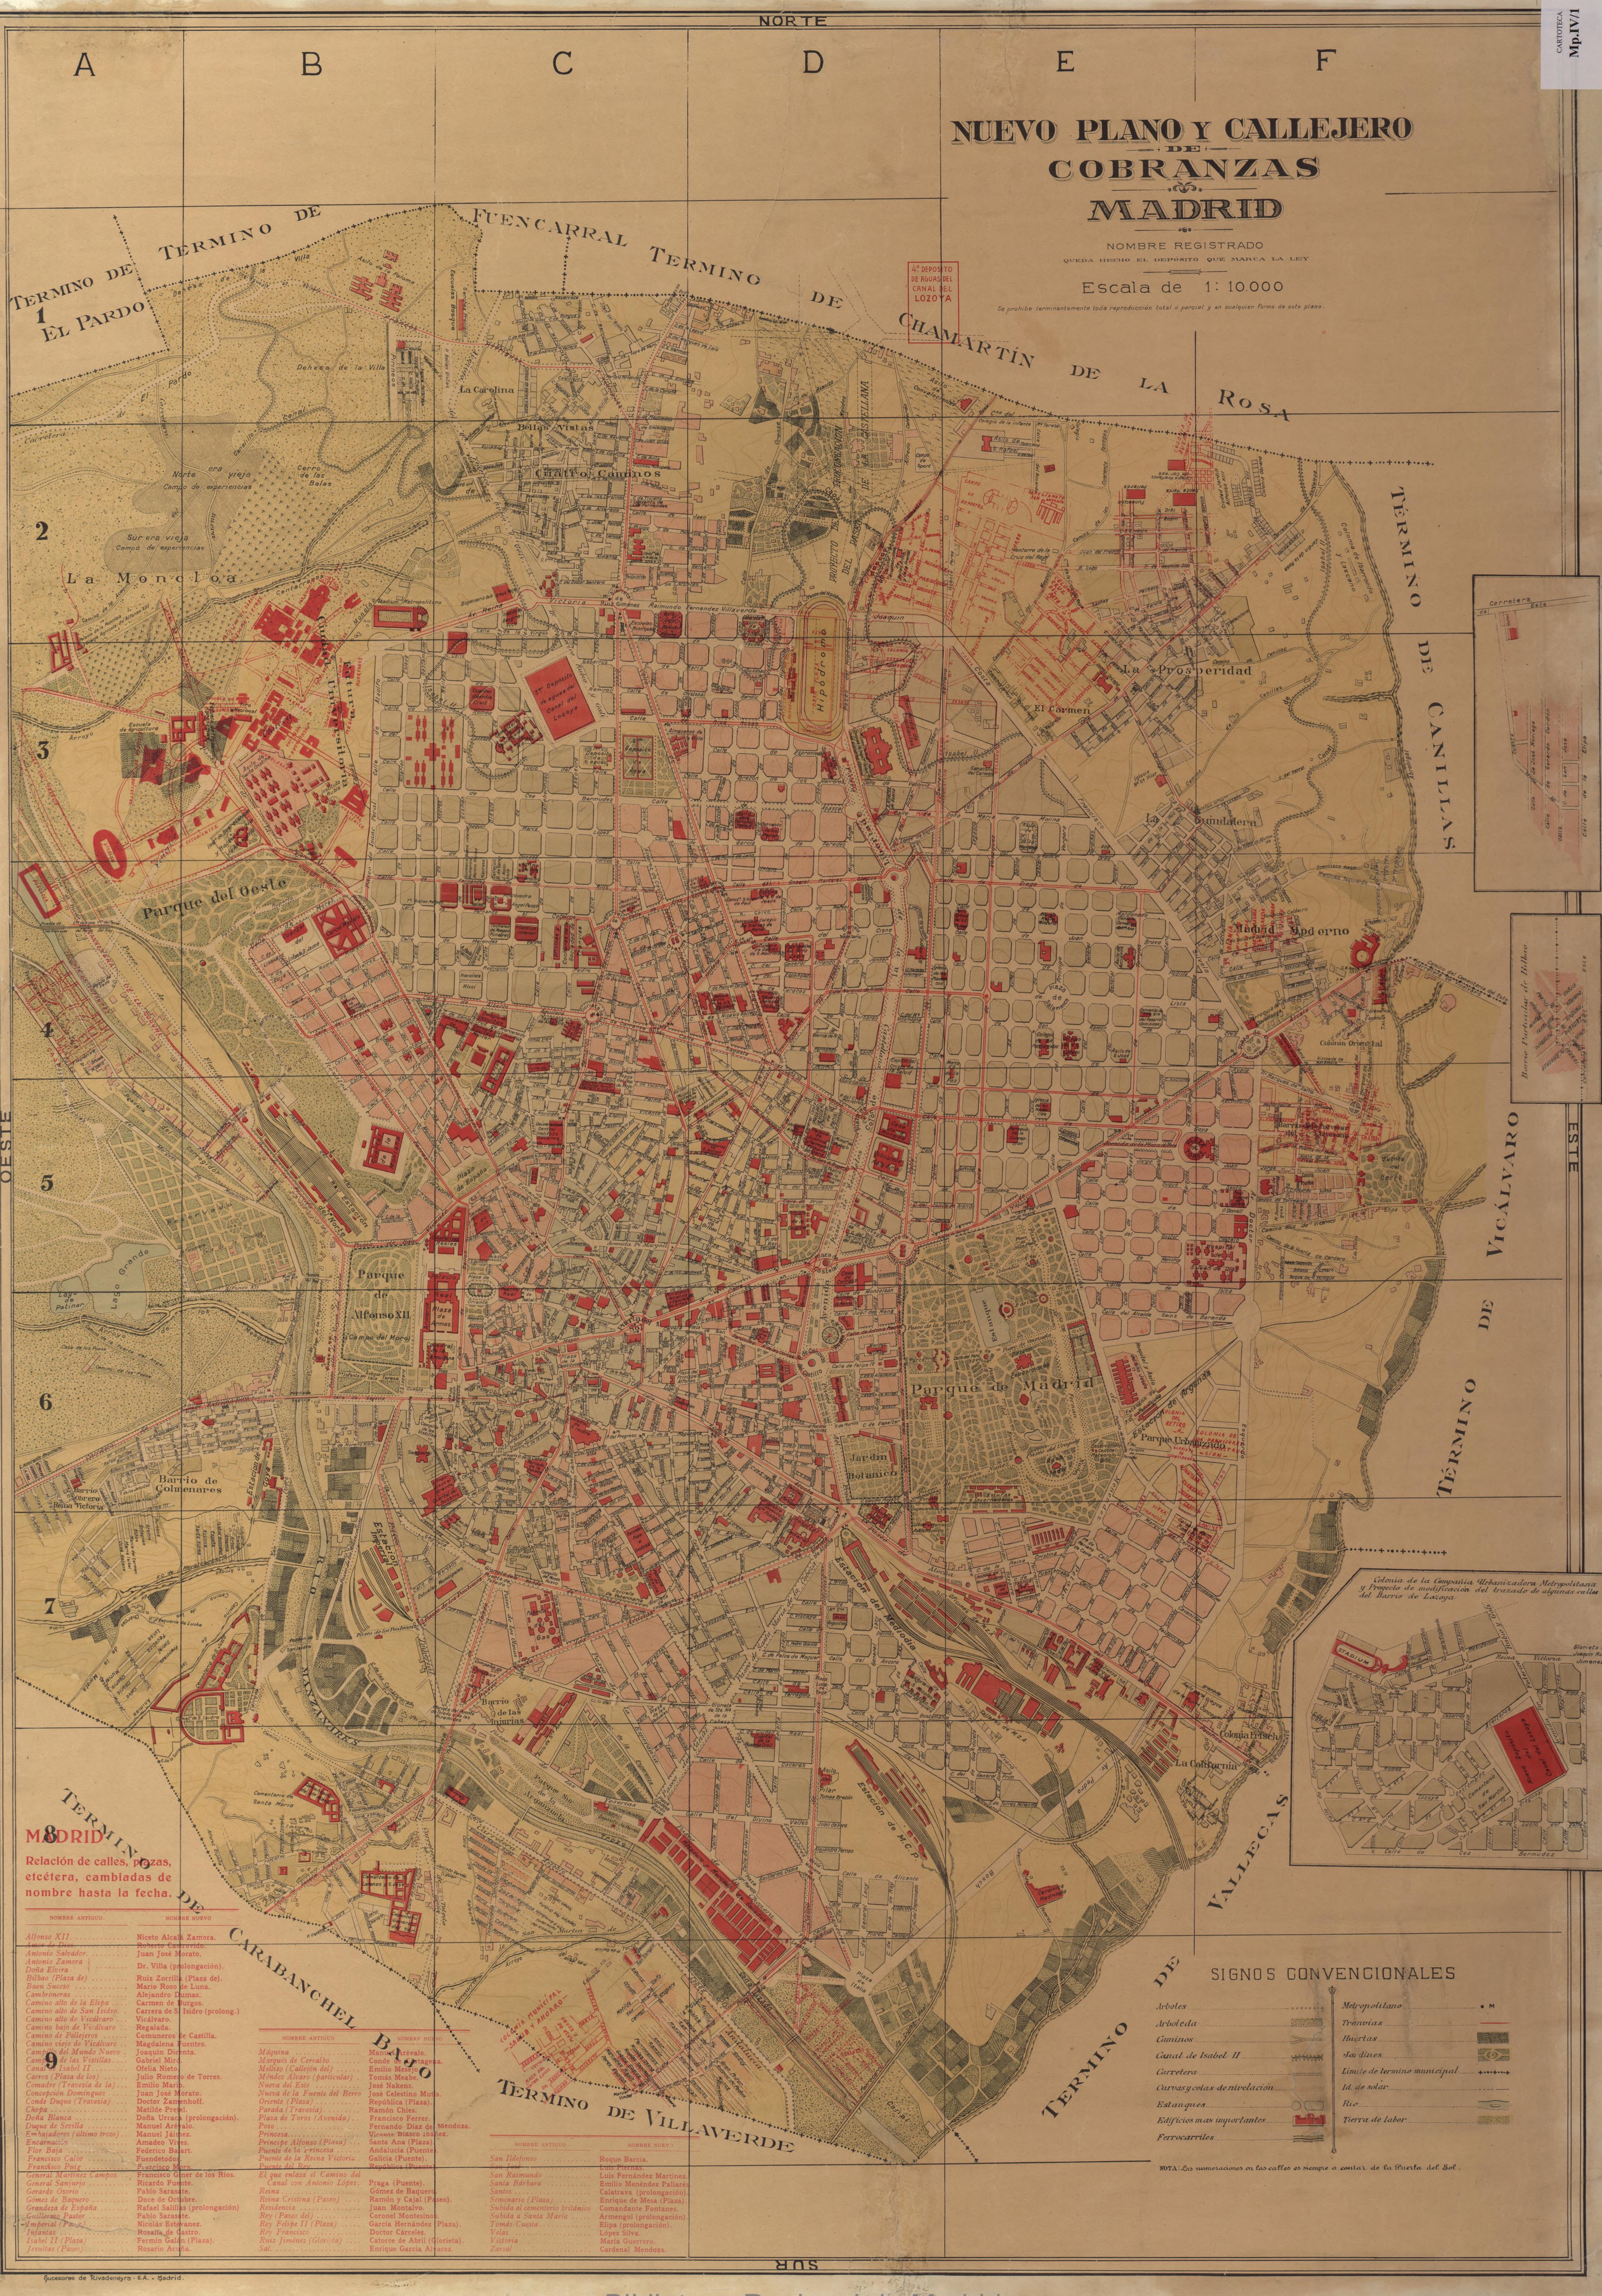

NUEVO PLANO Y CALLEJERO DE COBRANZAS MADRID

NOMBRE REGISTRADO
QUEDA HECHO EL DEPÓSITO QUE MARCA LA LEY
Escala de 1:10000
Se prohíbe terminantemente toda reproducción total o parcial y en cualquier forma de este plano.

TERMINO DE EL PARDO
TERMINO DE FUENCARRAL
TERMINO DE CHAMARTÍN DE LA ROSA
TERMINO DE LAS CANILLAS
TERMINO DE VICÁLVARO
TERMINO DE VALLECAS
TERMINO DE CARABANCHO
TERMINO DE BAJOS
TERMINO DE VILLAVEVERDE

MADRID
Relación de calles, plazas,
etcétera, cambiadas de
nombre hasta la fecha.

NOMBRE ANTIGUO	NOMBRE NUEVO
Máxima	Manuel Arce
Marqués de Cerralbo	Conde de Cerralbo
Mejizo (Callejón de)	Emilio Mestizo
Méndez Alvaro (particular)	Tomás Meabe
Nueva del Este	José Nalens
Nueva de la Fuente del Berro	José Celestino Muga
Oreana (Plaza)	República (Plaza)
Parada (Travesía)	Ramón Chies
Plaza de Toros (Avenida)	Francisco Ferrer
Pozo	Fernando Díaz de Mendoza
Princesa	José María Díaz
Príncipe Alfonso (Plaza)	Santa Ana (Plaza)
Puerto de la Princesa	Andalucía (Puente)
Puerta de la Reina Victoria	García (Puente)
Puerta de San Juan	República (Plaza)

NOMBRE ANTIGUO	NOMBRE NUEVO
San Isidro	Roque Barcia
San Raimundo	Luis Fernández Martínez
Santa Bárbara	Emilio Méndez Pallares
Santa Catalina	Calatrava (prolongación)
Seminario (Plaza)	Enrique de Mesa (Plaza)
San Juan	Comandante Fontana
Sevilla al cementerio (travesía)	Armenegol (prolongación)
Sevilla a Santa María	Elipa (prolongación)
Tienda Nueva	López Silva
Velas	María Guerrero
Vistaria	Cardenal Mendoza
Zarzal	

SIGNOS CONVENCIONALES

- Arboles
- Arbolada
- Caminos
- Canal de Isabel II
- Carreres
- Curvas y colas de derivación
- Estanques
- Edificios más importantes
- Ferrocarriles
- Metropolitano
- Tranvías
- Bueltas
- Sa-lines
- Límite de termino municipal
- Id. de solar
- Rio
- Tierra de labor

NOTA: Las numeraciones en los calles se siempre a contar de la Puerta del Sol.