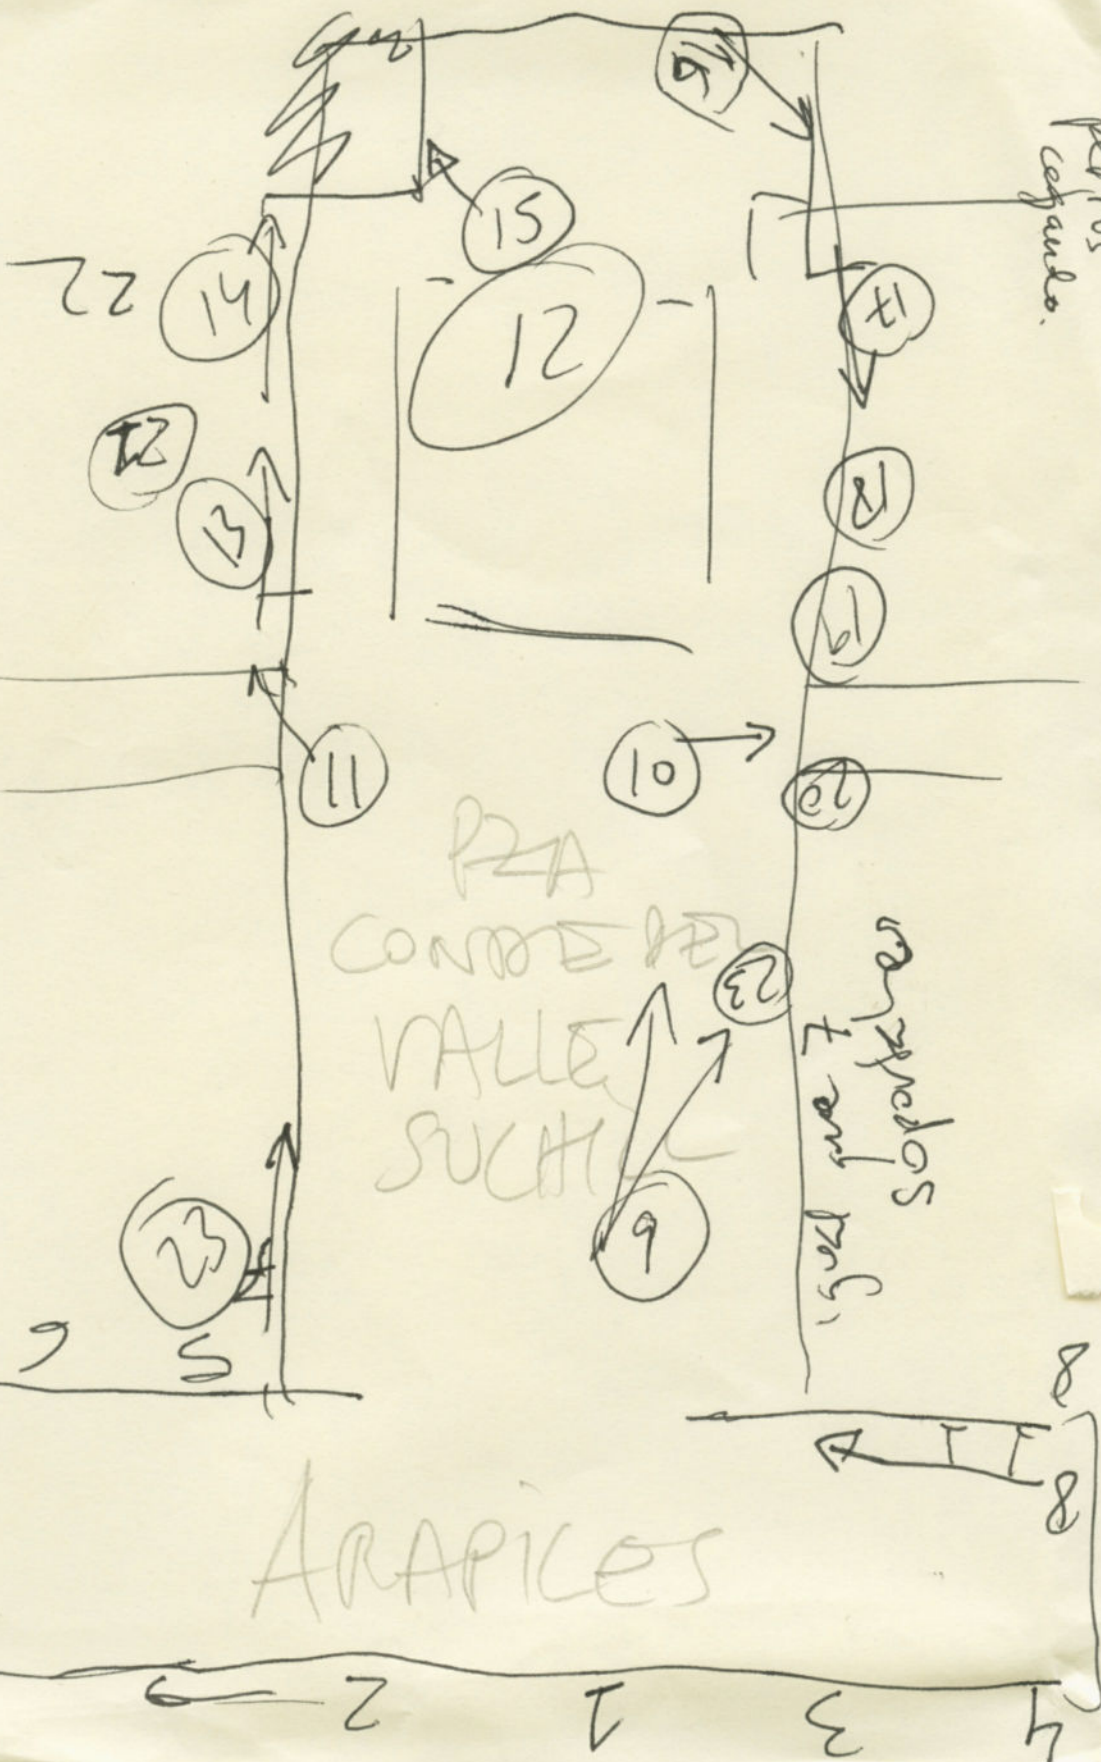

PLAZA  
DEL CONDE  
DEL VALLE  
SUCHILL

37x347

peñas  
cajales.

GALERÍAS PRECIADOS

GALERÍAS PRECIADOS

Enormes rebajas.

2

FOTOGRAFIA 0251 N I N I 2 1 7 0

FOLIO 14 V. 1. 1880

PLANTAS DE LA SIERRA DE GUADALUPE

FOTDEXP&FST1678641 0254 N N N 02

CONSTITUCION DE 1812

GRAN HOTEL CONDE DUQUE

FOTODUPLICATIONS OF THE ORIGINAL

19

20