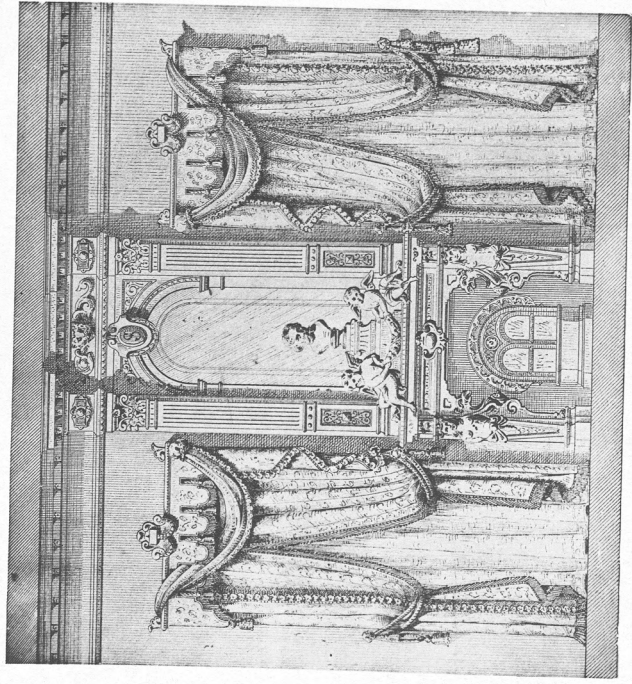

VILLA BILBAO
CLAUDIO COELLO, 119. — MADRID.

J. de Saracibar, arquit.º prop.º

Fototipia de Hauser y Menet. Madrid.

SALÓN ANTE-DESPACHO: FRENTE DE LA CHIMENEA

Compendio de...

VILLA BILBAO

CLAUDIO COELLO, 119. — MADRID.

J. de Saracibar, arquit.º prop.º

Fototipia de Hauser y Menet. Madrid.

COMEDOR

A

B

C

D

J de Saracibar, archit.º prop.º

Fotografía de Hauser y Monet. Madrid.

A. Y B. FRENTES DEL SALON. C. TECHO DEL MISMO. D. TECHO DEL DESPACHO.
(TOMADO DE LOS PLANOS.)