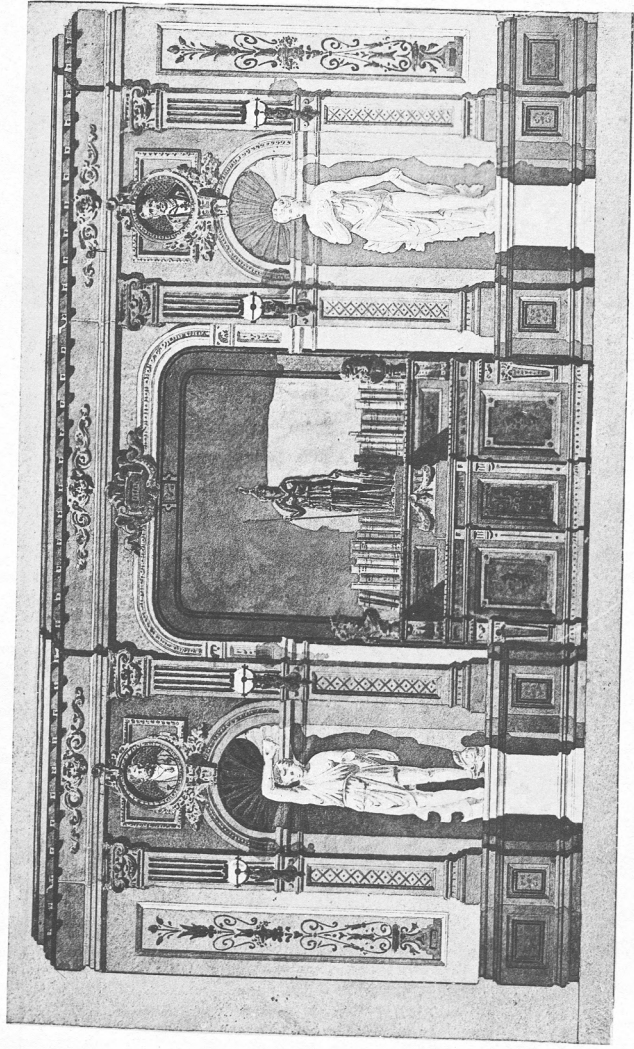

A

B

C

D

J de Saracibar, archit.º prop.º

Fotografía de Hauser y Monet. Madrid.