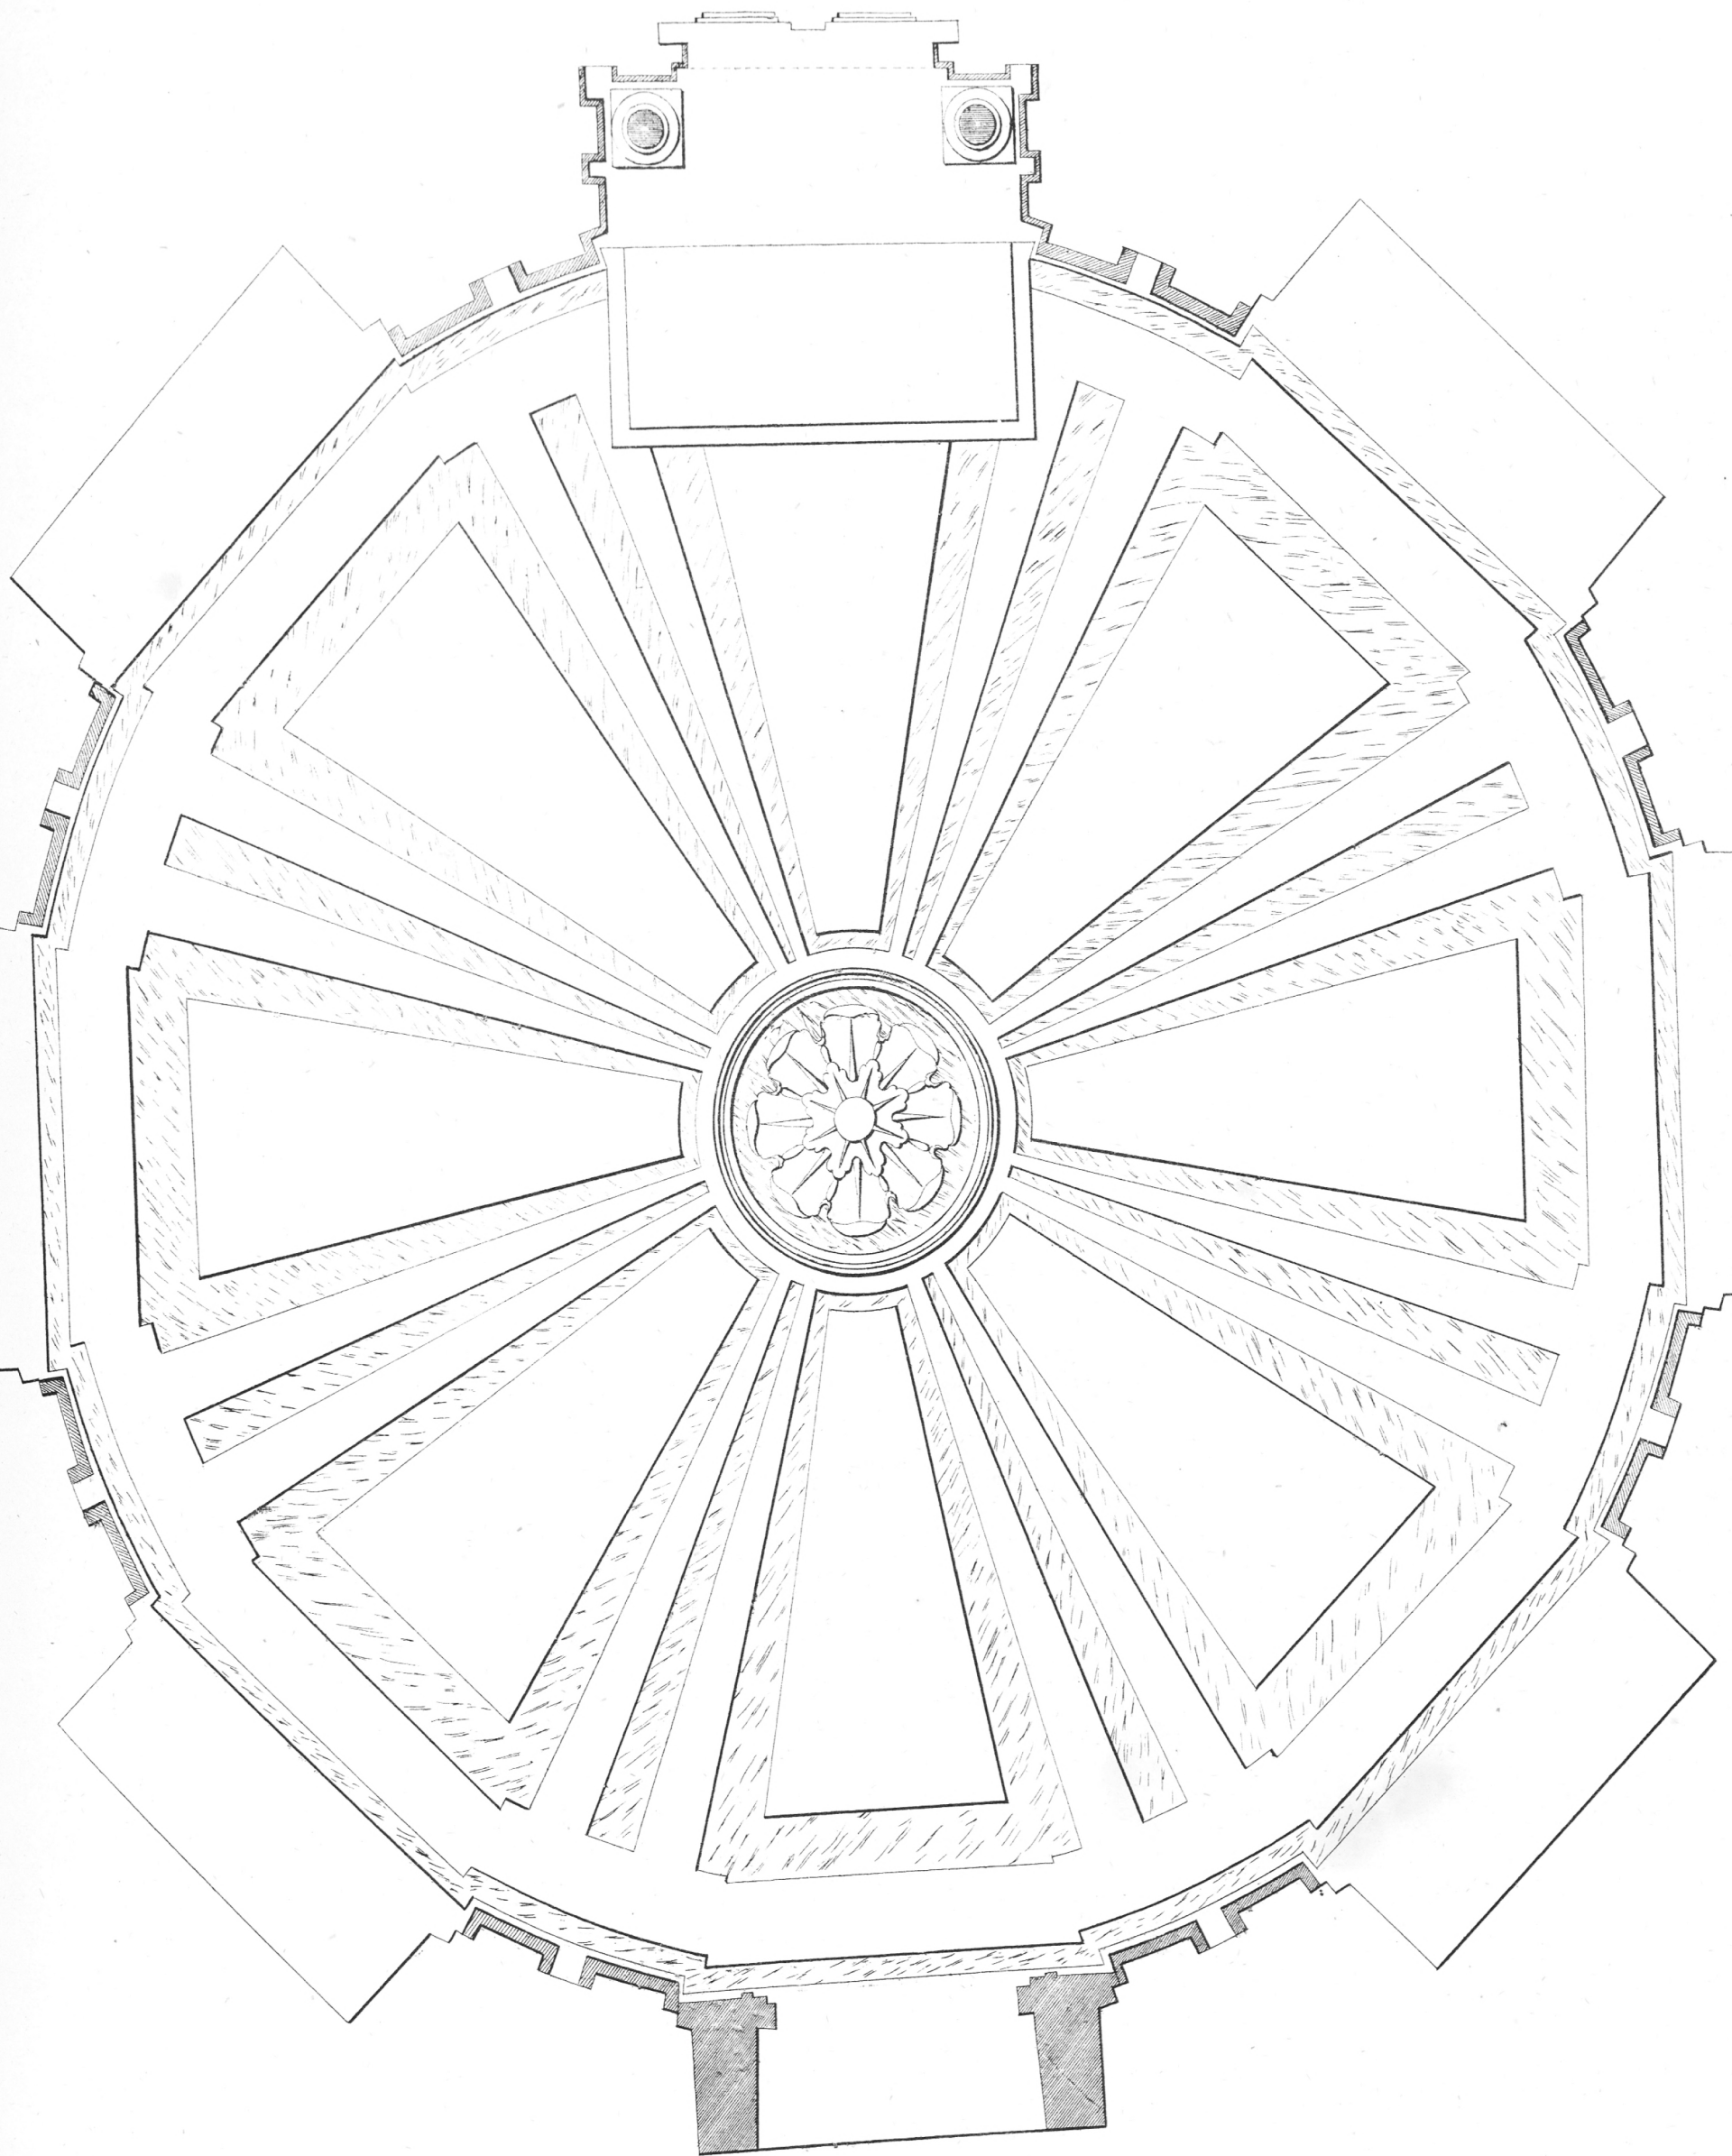

# PLAN ET PAVÉ DU PANTHÉON.

# PLANTA Y SOLADO DEL PANTEON.

Nº 3.

*Cromolit. de P.M. de Irazoqui, Calle de Carlos 3.º bajo.*

**FRENTE DEL PANTEON.**

(N.º 8.)

**FACE PRINCIPALE DU  
PANTHEON.**

1 0.5 0 1 2 3 4 5 Metros.