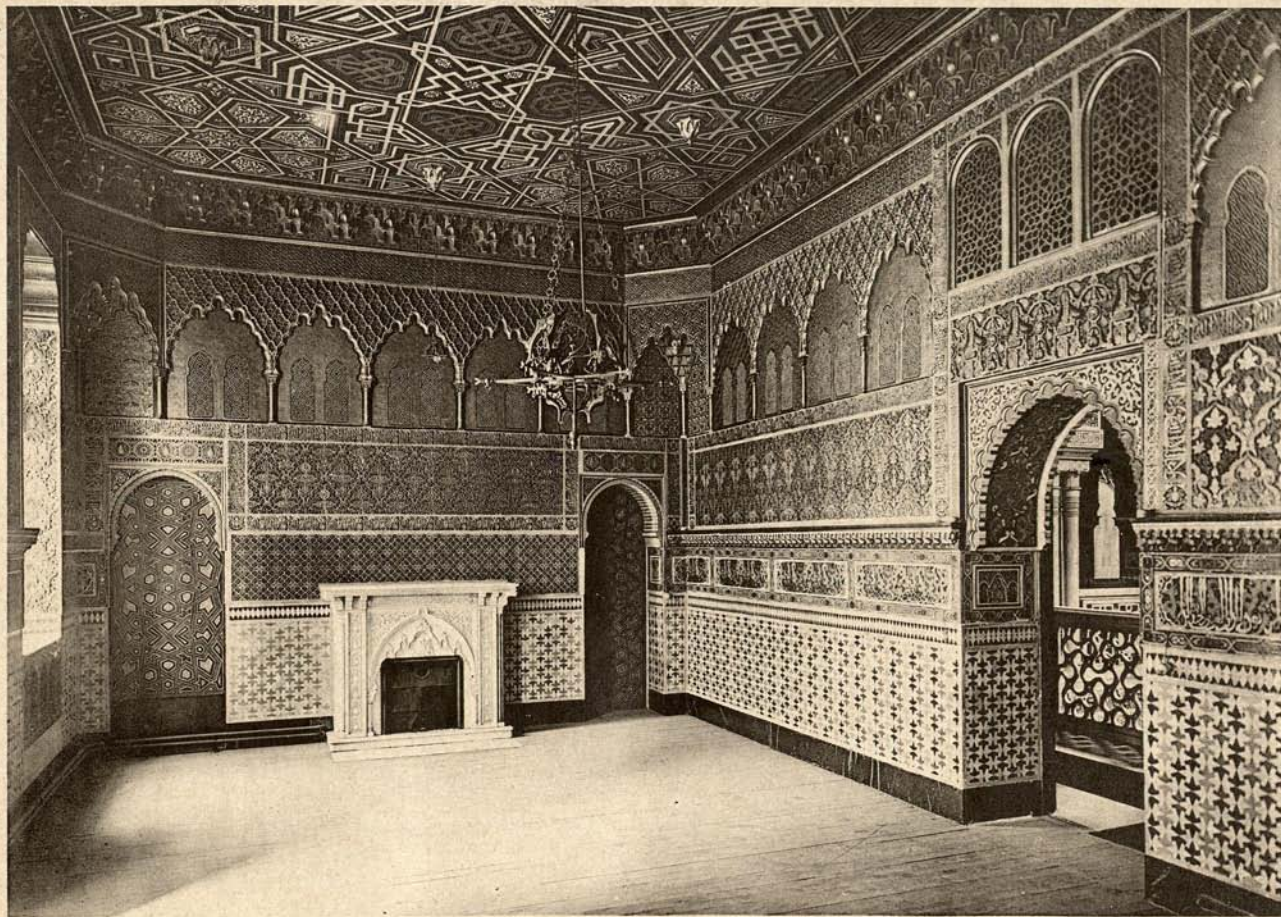

Fot. Lacoste.—Madrid.

PALACIO ÁRABE XIFRÉ
Sala de billar.

PALAIS ARABE XIFRÉ
Salon du billard.