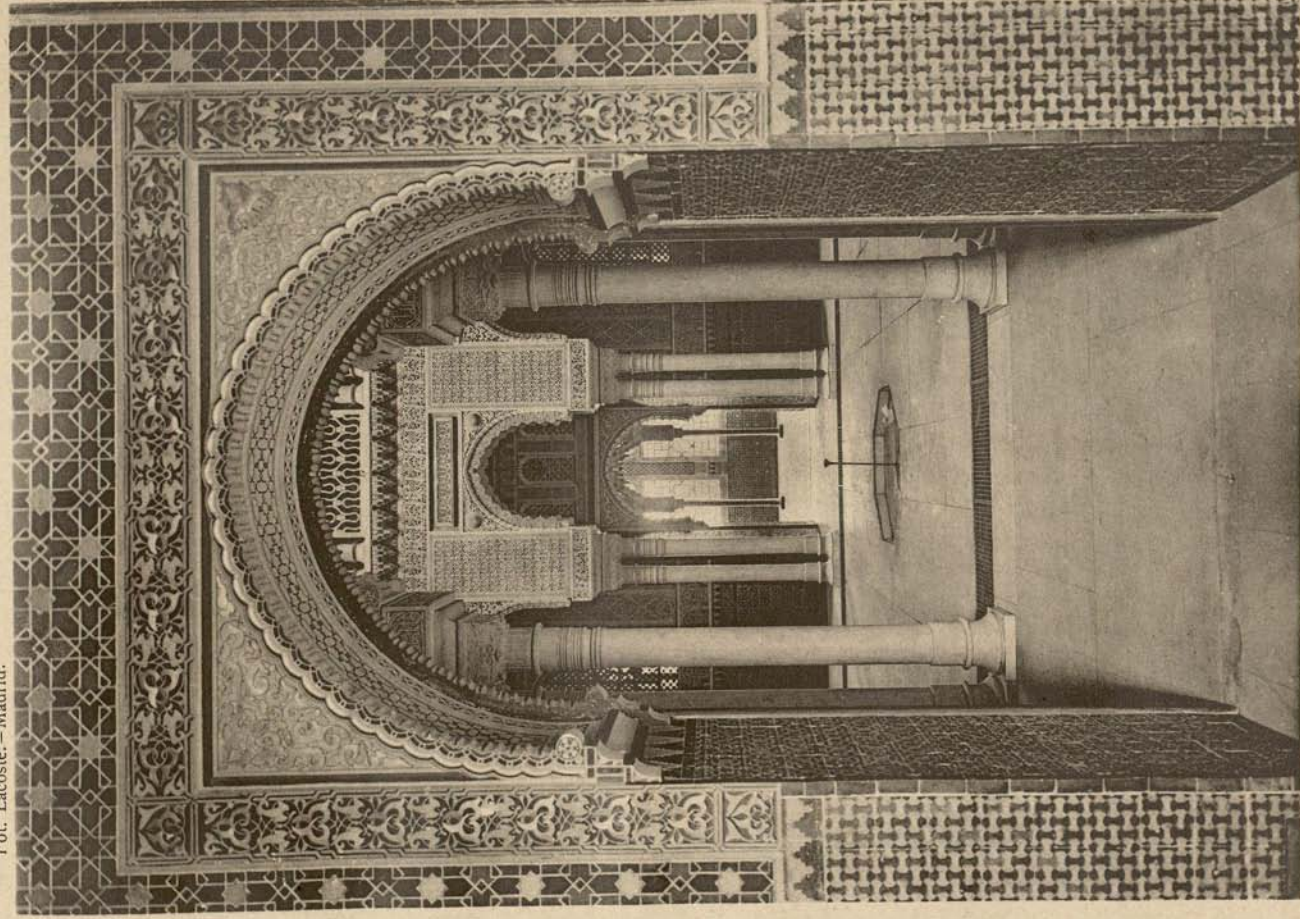

A decorative Art Nouveau frame in a dark, embossed color. It features a central horizontal bar with a small floral motif in the middle. From the left end of this bar, a vertical line descends, adorned with intricate scrollwork and a tassel-like element at the bottom. The right end of the horizontal bar also has a small decorative flourish.

PALACIO ÁRABE XIFRÉ
Zaguán.

PALAIS ARABE XIFRÉ
Vestibule.

Fot. Lacoste. — Madrid.

PALACIO ÁRABE XIFRÉ
El zaguán y la escalera.

PALAIS ARABE XIFRÉ
Vestibule et escalier.

Fot. Lacoste.—Madrid.

PALACIO ÁRABE XIFRÉ
Vista del patio y entrada principal.

PALAIS ARABE XIFRÉ
Vue du patio vers l'entrée principale.

Fot. Lacoste.—Madrid

PALACIO ÁRABE XIFRÉ
Sala central del ala derecha.

PALAIS ARABE XIFRÉ
Salle centrale de l'aile droite.

Fot. Lacoste.—Madrid.

PALACIO ÁRABE XIFRÉ
Comedor.

PALAIS ARABE XIFRÉ
Salle à manger.

Fot. Lacoste. — Madrid.

PALACIO ÁRABE XIFRÉ
Vista del patio.

PALAIS ARABE XIFRÉ
Vue du patio.

Fot. Lacoste.—Madrid.

PALACIO ÁRABE XIFRÉ
Escalera.

PALAIS ARABE XIFRÉ
Escalier.