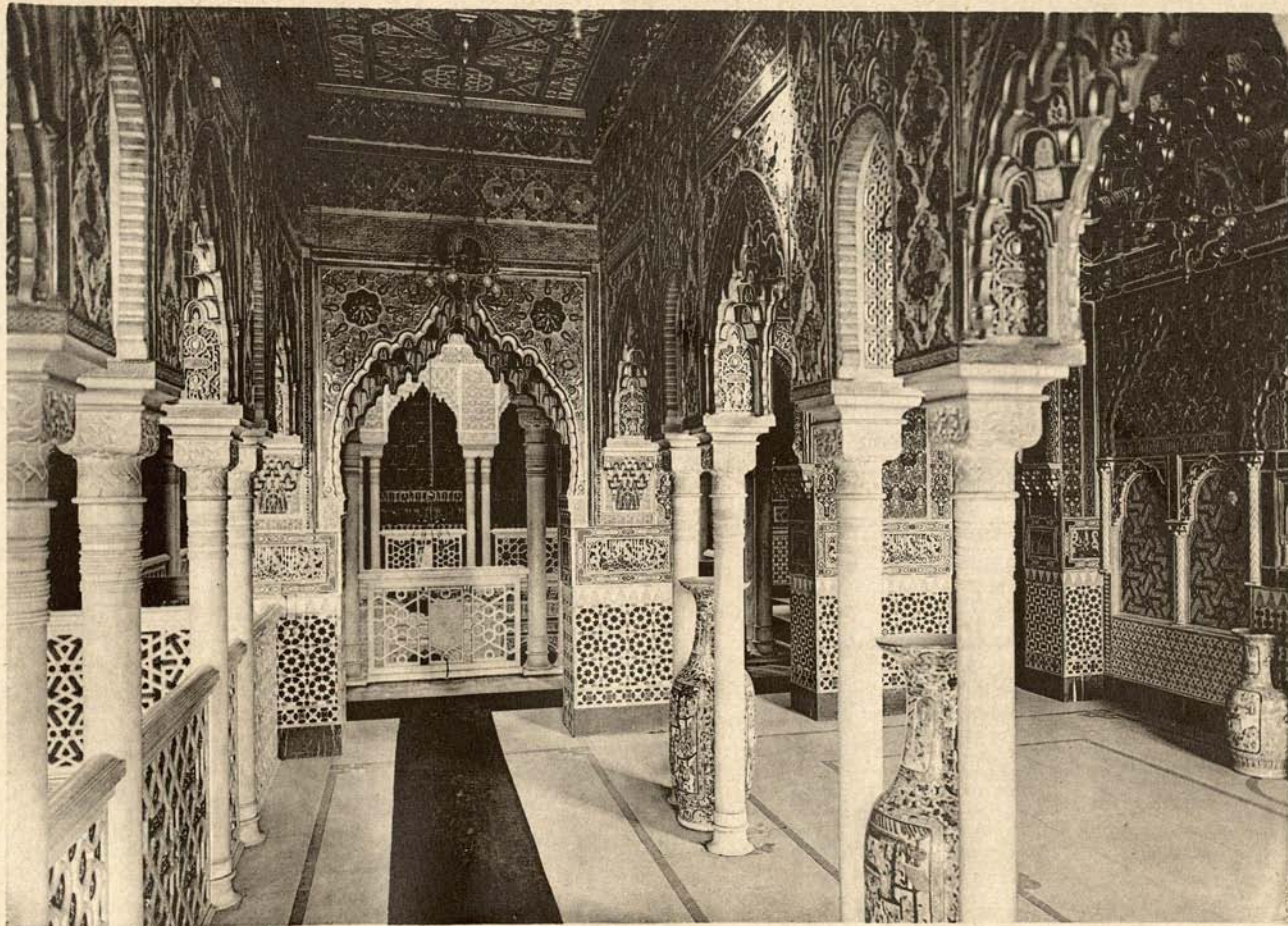

A decorative Art Nouveau frame in a dark, embossed color. It features a central horizontal bar with a small floral motif in the middle. From the left end of this bar, a vertical line descends, adorned with intricate scrollwork and a tassel-like element at the bottom. The right end of the horizontal bar also has a small decorative flourish.

PALAIS ARABE XIFRÉ
Vue du patio vers l'entrée principale.

Fot. Lacoste.—Madrid

PALACIO ÁRABE XIFRÉ
Sala central del ala derecha.

PALAIS ARABE XIFRÉ
Salle centrale de l'aile droite.

Fot. Lacoste.—Madrid.

PALACIO ÁRABE XIFRÉ
Comedor.

PALAIS ARABE XIFRÉ
Salle à manger.

Fot. Lacoste. — Madrid.

PALACIO ÁRABE XIFRÉ
Vista del patio.

PALAIS ARABE XIFRÉ
Vue du patio.

Fot. Lacoste.—Madrid.

PALACIO ÁRABE XIFRÉ
Escalera.

PALAIS ARABE XIFRÉ
Escalier.

Fot. Lacoste.—Madrid.

PALACIO ÁRABE XIFRÉ
Recibimiento.

PALAIS ARABE XIFRÉ
Antichambre.

Fot. Lacoste.—Madrid.

PALACIO ÁRABE XIFRÉ
Recibimiento.

PALAIS ARABE XIFRÉ
Antichambre.

Fot. Lacoste.—Madrid.

PALACIO ÁRABE XIFRÉ.
Galería alta del patio.