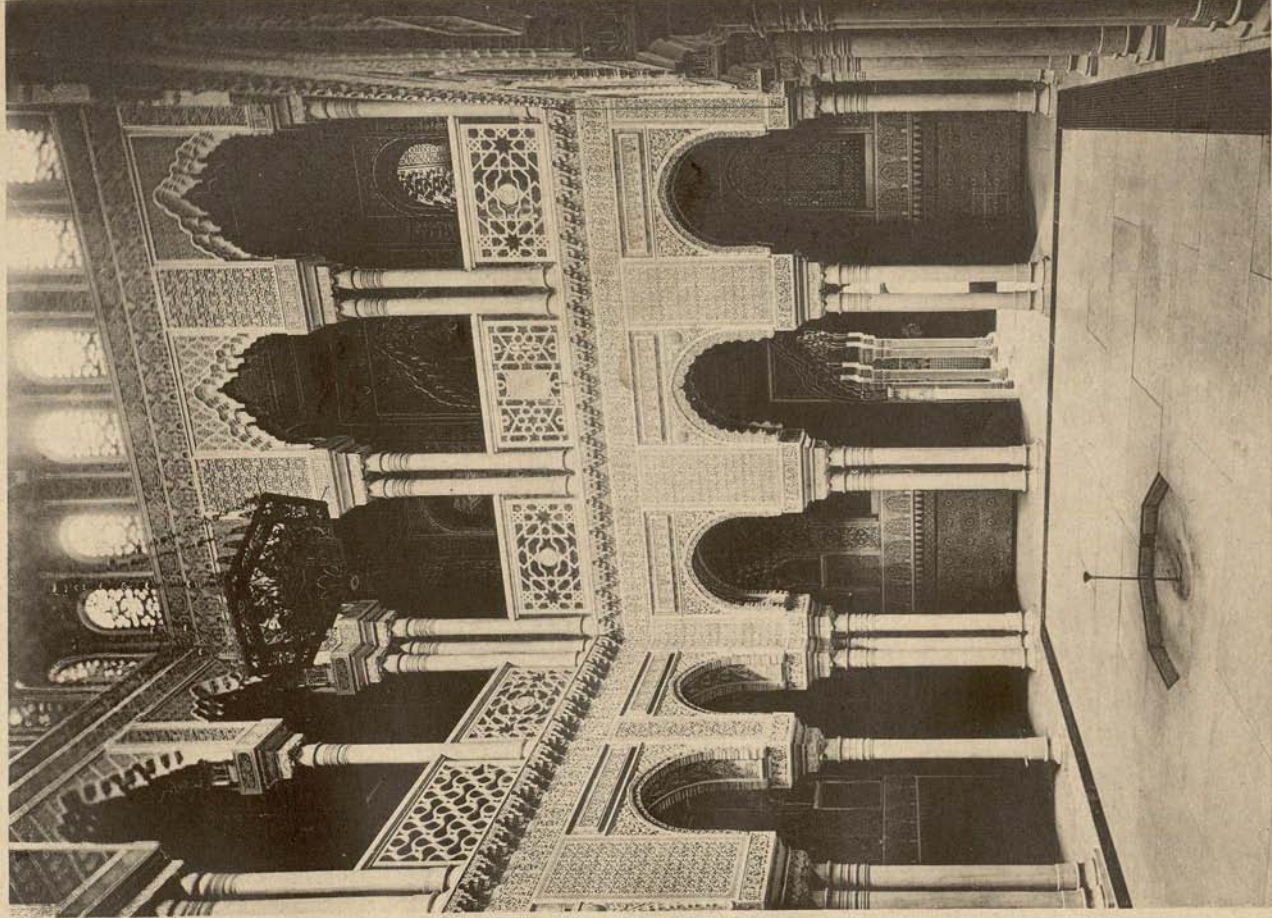

A decorative Art Nouveau frame in a dark, embossed color. It features a central horizontal bar with a small floral motif in the middle. From the left end of this bar, a vertical line descends, adorned with intricate scrollwork and a tassel-like element at the bottom. The right end of the horizontal bar also has a small decorative flourish.

PALACIO ÁRABE XIFRÉ
Zaguán.

PALAIS ARABE XIFRÉ
Vestibule.

Fot. Lacoste. — Madrid.

PALACIO ÁRABE XIFRÉ
El zaguán y la escalera.

PALAIS ARABE XIFRÉ
Vestibule et escalier.

Fot. Lacoste.—Madrid.

PALACIO ÁRABE XIFRÉ
Vista del patio y entrada principal.

PALAIS ARABE XIFRÉ
Vue du patio vers l'entrée principale.

Fot. Lacoste.—Madrid

PALACIO ÁRABE XIFRÉ
Sala central del ala derecha.

PALAIS ARABE XIFRÉ
Salle centrale de l'aile droite.

Fot. Lacoste.—Madrid.

PALACIO ÁRABE XIFRÉ
Comedor.