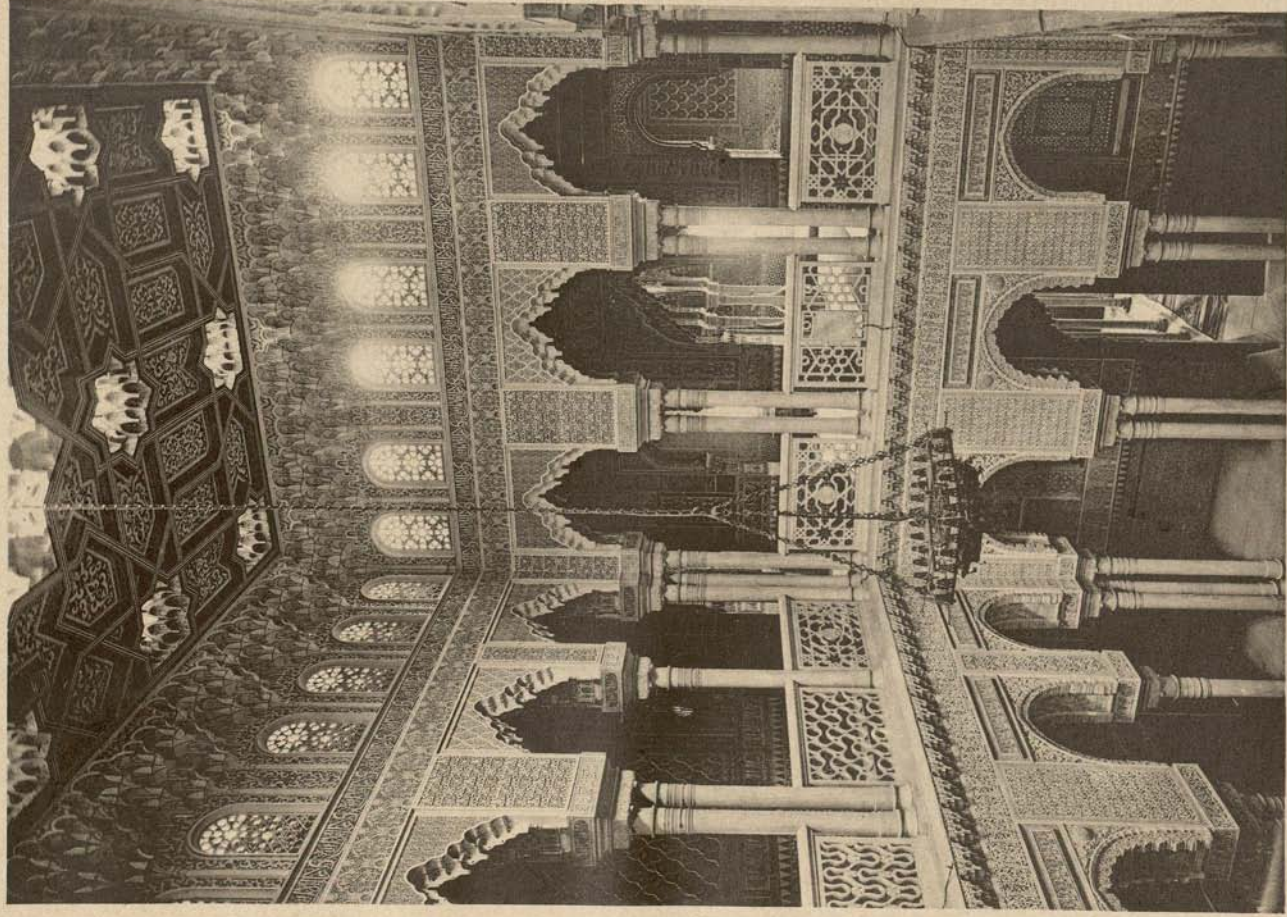

A decorative Art Nouveau frame in a dark, embossed color. It features a central horizontal bar with a small floral motif in the middle. From the left end of this bar, a vertical line descends, adorned with intricate scrollwork and a tassel-like element at the bottom. The right end of the horizontal bar also has a small decorative flourish.

PALAIS ARABE XIFRÉ
Salle à manger.

Fot. Lacoste. — Madrid.

PALACIO ÁRABE XIFRÉ
Vista del patio.

PALAIS ARABE XIFRÉ
Vue du patio.

Fot. Lacoste.—Madrid.

PALACIO ÁRABE XIFRÉ
Escalera.

PALAIS ARABE XIFRÉ
Escalier.

Fot. Lacoste.—Madrid.

PALACIO ÁRABE XIFRÉ
Recibimiento.

PALAIS ARABE XIFRÉ
Antichambre.

Fot. Lacoste.—Madrid.

PALACIO ÁRABE XIFRÉ
Recibimiento.

PALAIS ARABE XIFRÉ
Antichambre.

Fot. Lacoste.—Madrid.

PALACIO ÁRABE XIFRÉ.
Galería alta del patio.