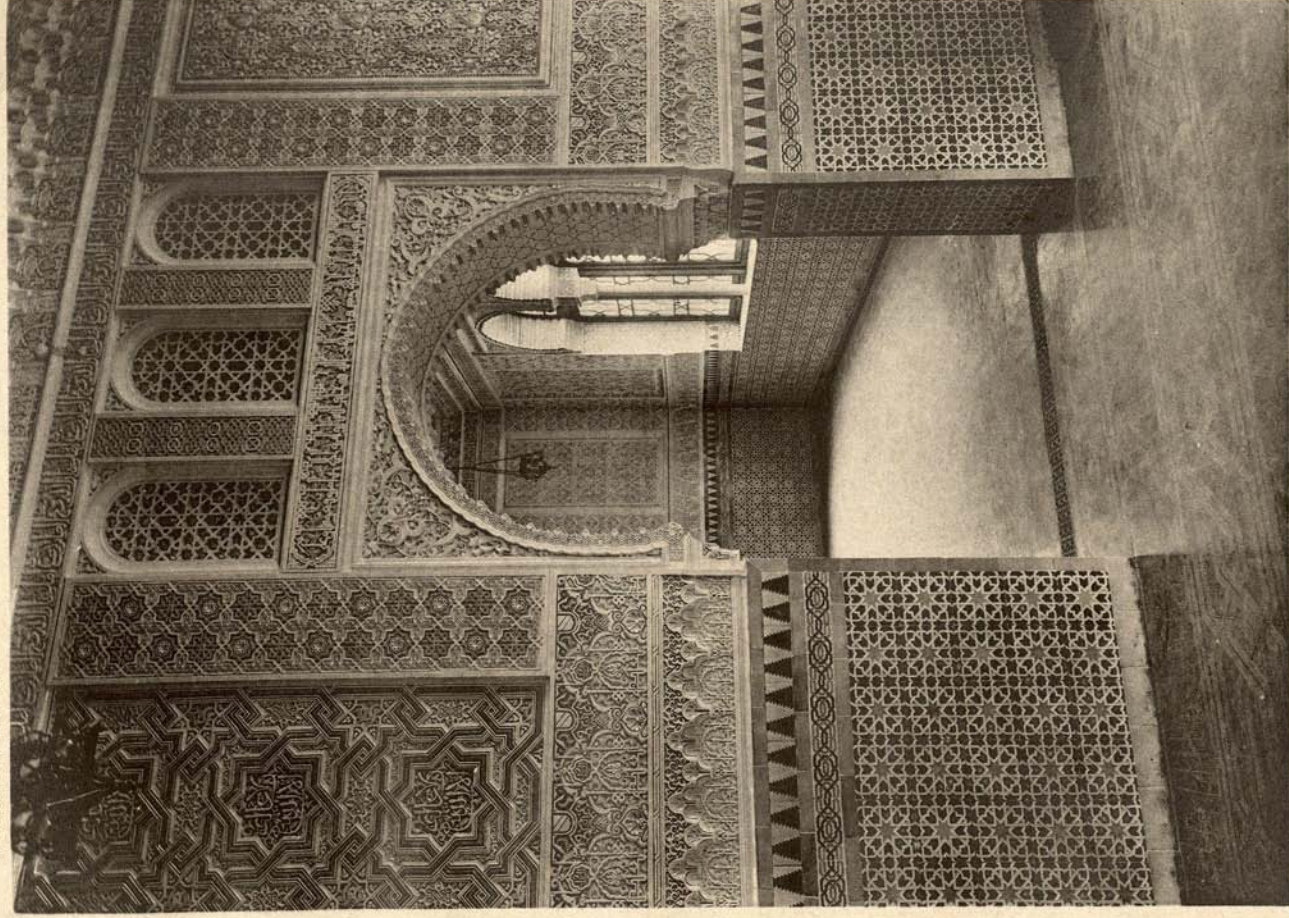

A decorative Art Nouveau frame in a dark, embossed color. It features a central horizontal bar with a small floral motif in the middle. From the left end of this bar, a vertical line descends, adorned with intricate scrollwork and a tassel-like element at the bottom. The right end of the horizontal bar also has a small decorative flourish.

PALACIO ÁRABE XIFRÉ
Zaguán.

PALAIS ARABE XIFRÉ
Vestibule.

Fot. Lacoste. — Madrid.

PALACIO ÁRABE XIFRÉ
El zaguán y la escalera.

PALAIS ARABE XIFRÉ
Vestibule et escalier.

Fot. Lacoste.—Madrid.

PALACIO ÁRABE XIFRÉ
Vista del patio y entrada principal.

PALAIS ARABE XIFRÉ
Vue du patio vers l'entrée principale.

Fot. Lacoste.—Madrid

PALACIO ÁRABE XIFRÉ
Sala central del ala derecha.

PALAIS ARABE XIFRÉ
Salle centrale de l'aile droite.

Fot. Lacoste.—Madrid.

PALACIO ÁRABE XIFRÉ
Comedor.

PALAIS ARABE XIFRÉ
Salle à manger.

Fot. Lacoste. — Madrid.

PALACIO ÁRABE XIFRÉ
Vista del patio.

PALAIS ARABE XIFRÉ
Vue du patio.

Fot. Lacoste.—Madrid.

PALACIO ÁRABE XIFRÉ
Escalera.

PALAIS ARABE XIFRÉ
Escalier.