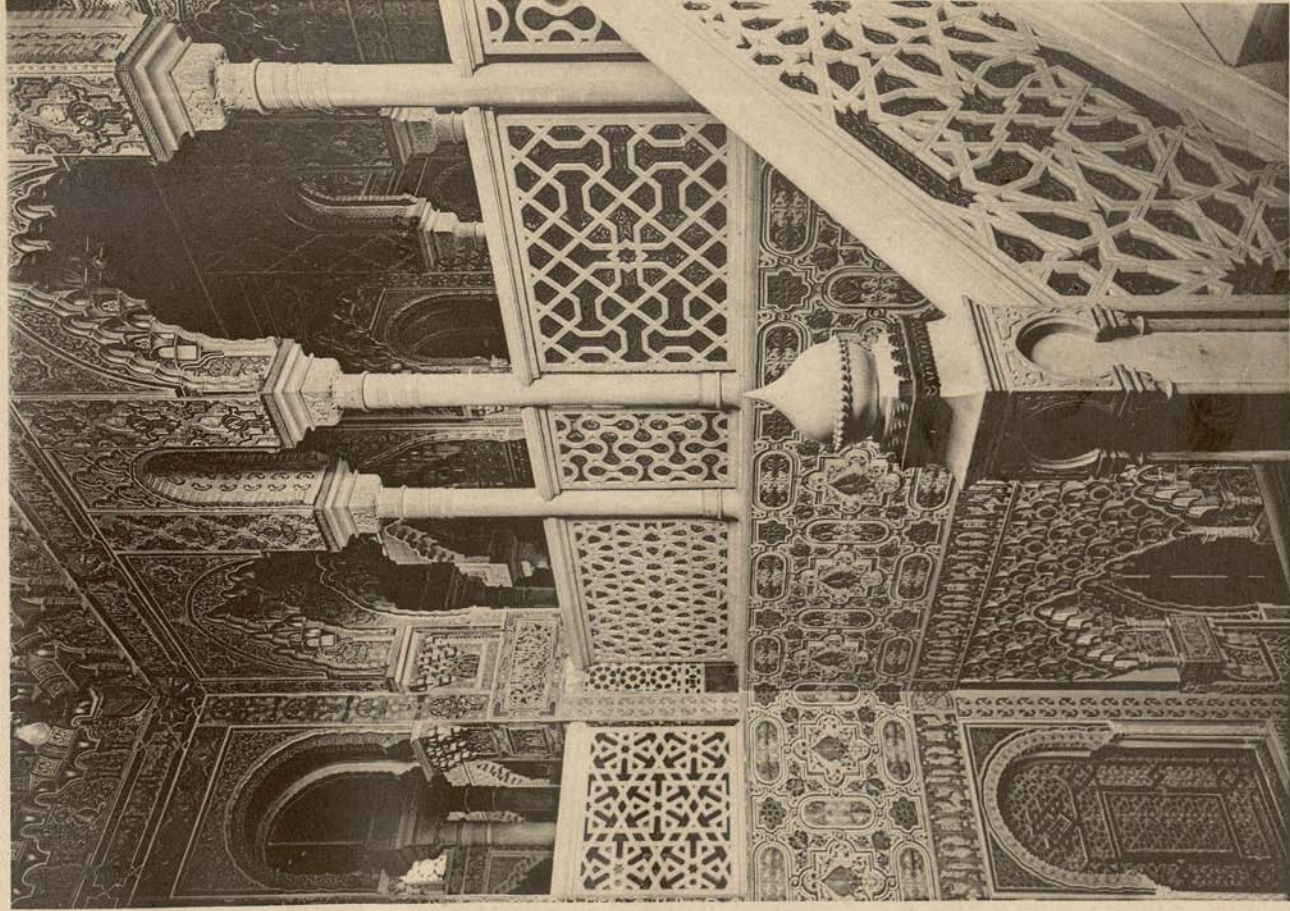

A decorative Art Nouveau frame in a dark, embossed color. It features a central horizontal bar with a small floral motif in the middle. From the left end of this bar, a vertical line descends, adorned with intricate scrollwork and a tassel-like element at the bottom. The right end of the horizontal bar also has a small decorative flourish.

PALACIO ÁRABE XIFRÉ
Zaguán.

PALAIS ARABE XIFRÉ
Vestibule.

Fot. Lacoste. — Madrid.

PALACIO ÁRABE XIFRÉ
El zaguán y la escalera.

PALAIS ARABE XIFRÉ
Vestibule et escalier.

Fot. Lacoste.—Madrid.

PALACIO ÁRABE XIFRÉ
Vista del patio y entrada principal.

PALAIS ARABE XIFRÉ
Salle à manger.

Fot. Lacoste. — Madrid.

PALACIO ÁRABE XIFRÉ
Vista del patio.

PALAIS ARABE XIFRÉ
Vue du patio.

Fot. Lacoste.—Madrid.

PALACIO ÁRABE XIFRÉ
Escalera.

PALAIS ARABE XIFRÉ
Escalier.

Fot. Lacoste.—Madrid.

PALACIO ÁRABE XIFRÉ
Recibimiento.

PALAIS ARABE XIFRÉ
Antichambre.

Fot. Lacoste.—Madrid.

PALACIO ÁRABE XIFRÉ
Recibimiento.

PALAIS ARABE XIFRÉ
Antichambre.

Fot. Lacoste.—Madrid.

PALACIO ÁRABE XIFRÉ.
Galería alta del patio.