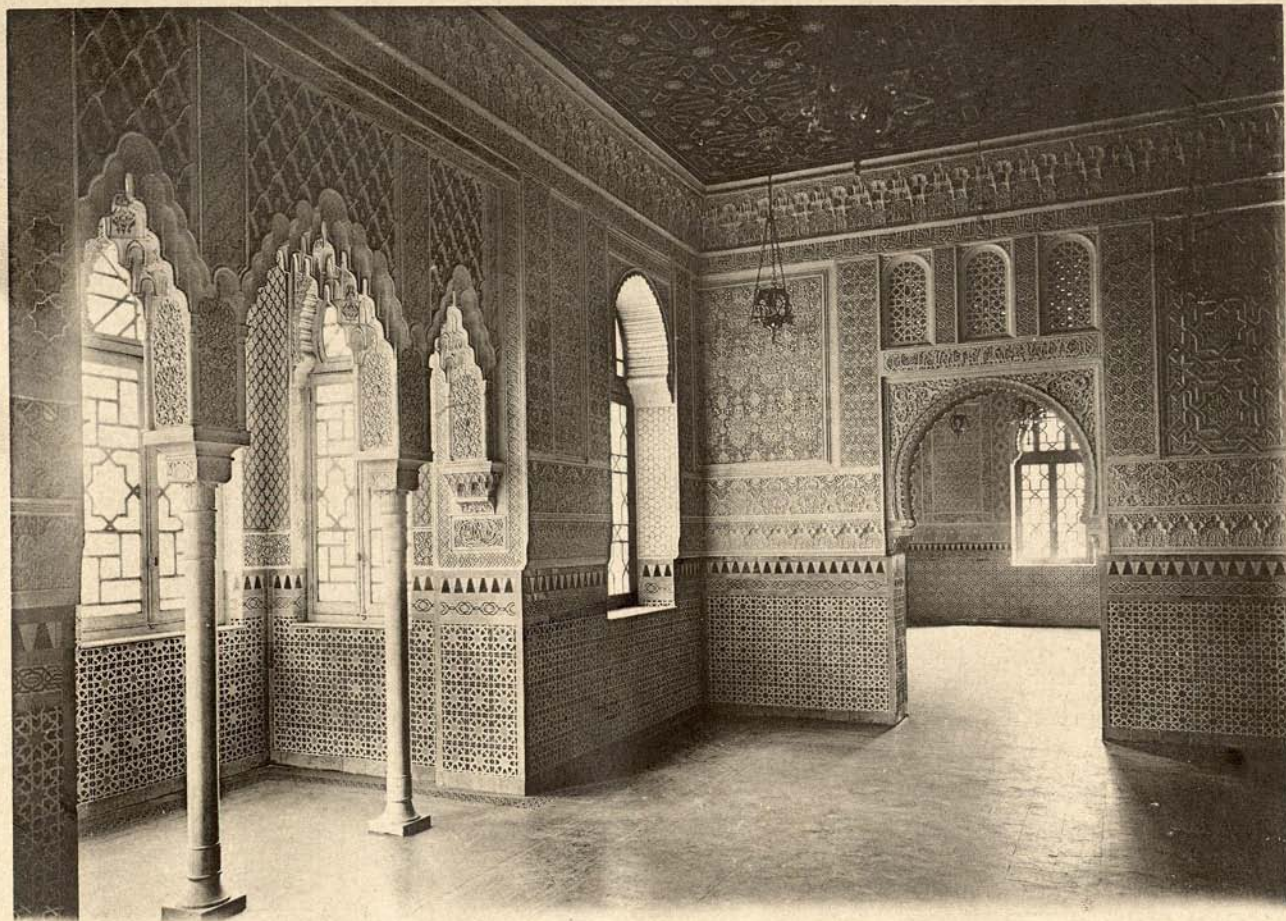

A decorative Art Nouveau frame in a dark, embossed color. It features a central horizontal bar with a small floral motif in the middle. From the left end of this bar, a vertical line descends, adorned with intricate scrollwork and a tassel-like element at the bottom. The right end of the horizontal bar also has a small decorative flourish.

PALACIO ÁRABE XIFRÉ
Zaguán.

PALAIS ARABE XIFRÉ
Vestibule.

Fot. Lacoste. — Madrid.

PALACIO ÁRABE XIFRÉ
El zaguán y la escalera.

PALAIS ARABE XIFRÉ
Vestibule et escalier.

Fot. Lacoste.—Madrid.

PALACIO ÁRABE XIFRÉ
Vista del patio y entrada principal.

PALAIS ARABE XIFRÉ
Vue du patio vers l'entrée principale.

Fot. Lacoste.—Madrid

PALACIO ÁRABE XIFRÉ
Sala central del ala derecha.

PALAIS ARABE XIFRÉ
Salle centrale de l'aile droite.

Fot. Lacoste.—Madrid.

PALACIO ÁRABE XIFRÉ
Comedor.

PALAIS ARABE XIFRÉ
Salle à manger.

Fot. Lacoste. — Madrid.

PALACIO ÁRABE XIFRÉ
Vista del patio.

PALAIS ARABE XIFRÉ
Vue du patio.

Fot. Lacoste.—Madrid.

PALACIO ÁRABE XIFRÉ
Escalera.

PALAIS ARABE XIFRÉ
Escalier.