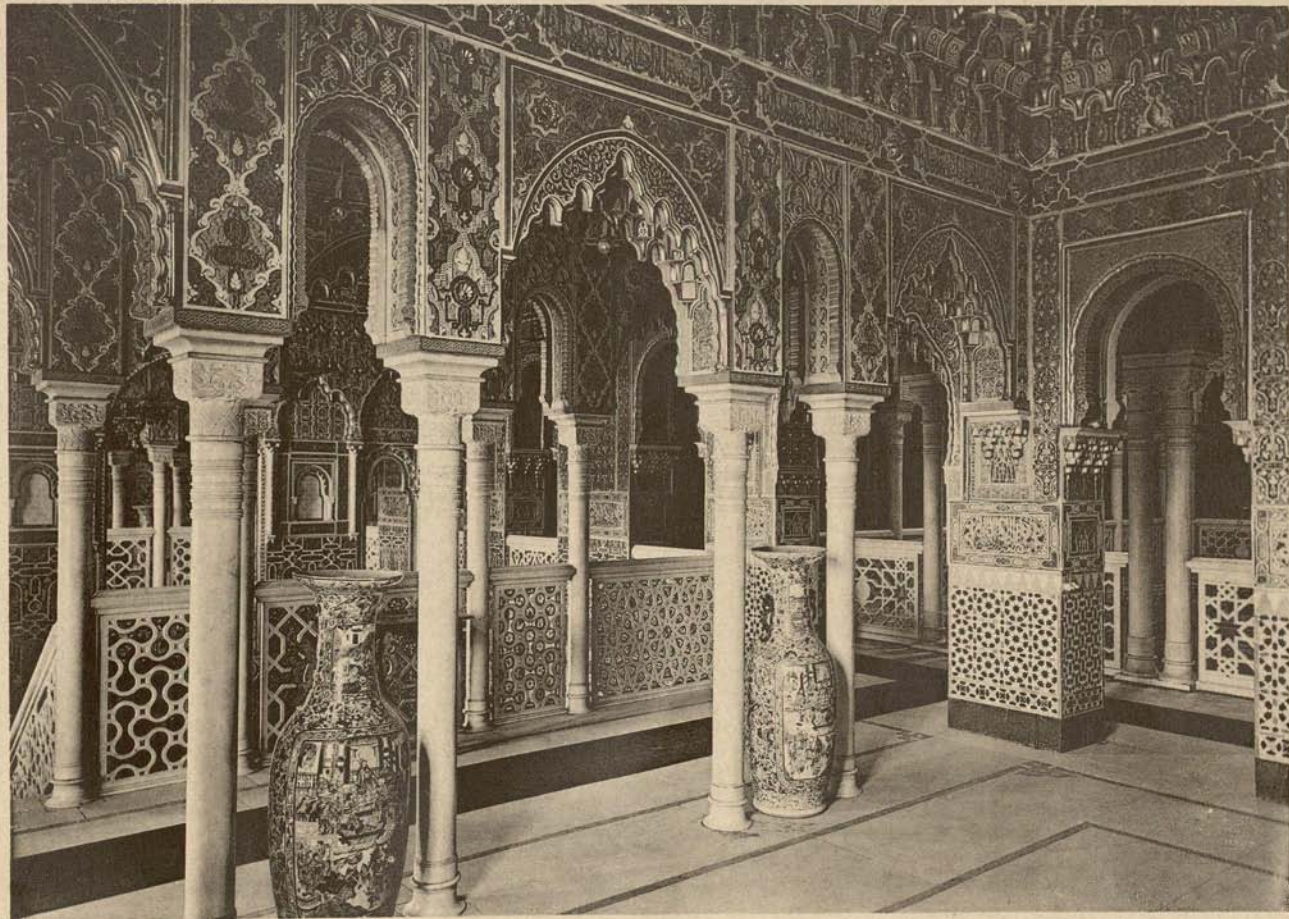

A decorative Art Nouveau frame in a dark, embossed color. It features a central horizontal bar with a small floral motif in the middle. From the left end of this bar, a vertical line descends, adorned with intricate scrollwork and a tassel-like element at the bottom. The right end of the horizontal bar also has a small decorative flourish.

PALAIS ARABE XIFRÉ
Salle à manger.

Fot. Lacoste. — Madrid.

PALACIO ÁRABE XIFRÉ
Vista del patio.

PALAIS ARABE XIFRÉ
Vue du patio.

Fot. Lacoste.—Madrid.

PALACIO ÁRABE XIFRÉ
Escalera.

PALAIS ARABE XIFRÉ
Escalier.

Fot. Lacoste.—Madrid.

PALACIO ÁRABE XIFRÉ
Recibimiento.

PALAIS ARABE XIFRÉ
Antichambre.

Fot. Lacoste.—Madrid.

PALACIO ÁRABE XIFRÉ
Recibimiento.

PALAIS ARABE XIFRÉ
Antichambre.

Fot. Lacoste.—Madrid.

PALACIO ÁRABE XIFRÉ.
Galería alta del patio.

PALAIS ARABE XIFRÉ.
Galerie haute du patio.

Fot. Lacoste.—Madrid.

PALACIO ÁRABE XIFRÉ
Sala de billar.

PALAIS ARABE XIFRÉ
Salon du billard.

Biblioteca Regional
de Madrid Joaquín Leguina

1357689