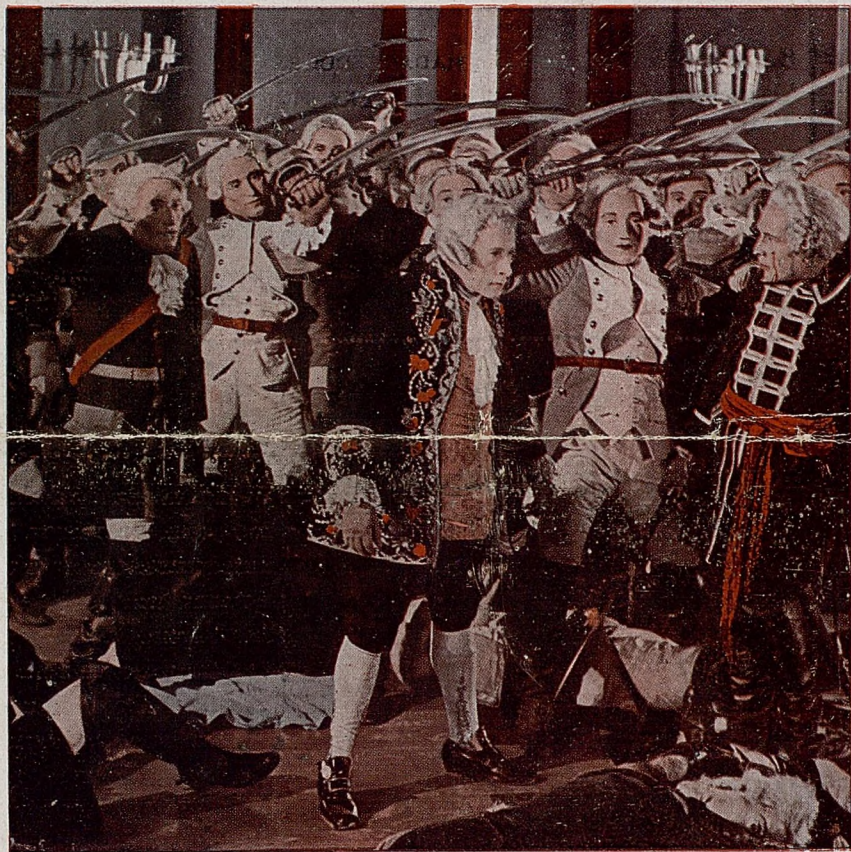

## JAUQUE A LA REINA

*La obra de gran interés y emoción perteneciente a las  
famosas Selecciones Gran Luxor Verdaguer*

## PERSONAJES

Emperatriz Catalina II	MADAME DULLIN
Vanda	M. <sup>me</sup> JACKY MONNIER
Pola	M. <sup>me</sup> FRIDETTE FATON
Barón de Kampelen	CHARLES DULLIN
Conde Vorowsky	PIERRE BLANCHAR
Príncipe Sergio	PIERRE BATCHEFF
Rubenko.	ARMAND BERNARD
Rey Estanislao Augusto	PIERRE HUT

# JAQUE a la REINA

*La acción de la obra está inspirada en la famosa novela de Dupuy Mazuel, titulada «El jugador de ajedrez», que constituyó por su difusión un éxito de librería.*

La amenidad de la trama, el interés dramático que despierta la concienzuda labor de los intérpretes identificados en los personajes que evocan una época de la historia de Polonia, las llamas de la pasión, del odio iluminando los grandes escenarios de enorme coste, todo el maravilloso conjunto de la película cautiva al espectador por su atractivo y la diversidad de sus ambientes que presentan gran originalidad en su imprevisto final y en la intensidad de la acción vigorosa.

*Una obra para evocar la vida de remotas tierras.*