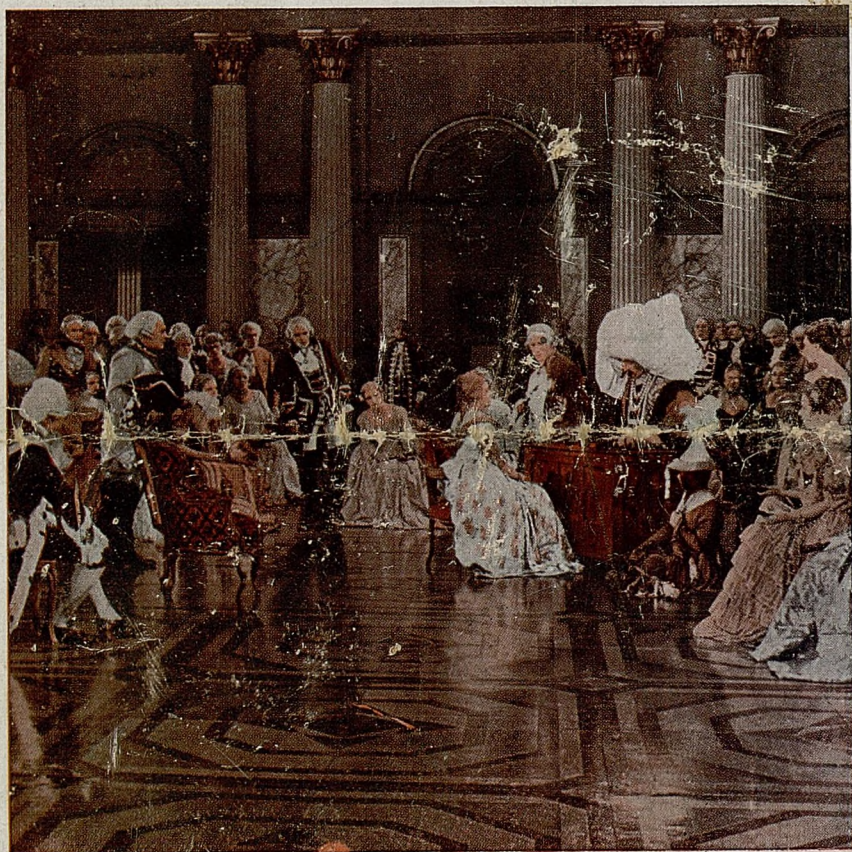

JAQUE A LA REINA

*Obra de gran espectáculo perteneciente a las
Selecciones Gran Luxor Verdaguer*

12 de Marzo

ESTRENO **27 de Marzo** ESTRENO
PALACIO DE LA MÚSICA

J. A. CABERO. MANUEL SILVELA. 7 - MADRID