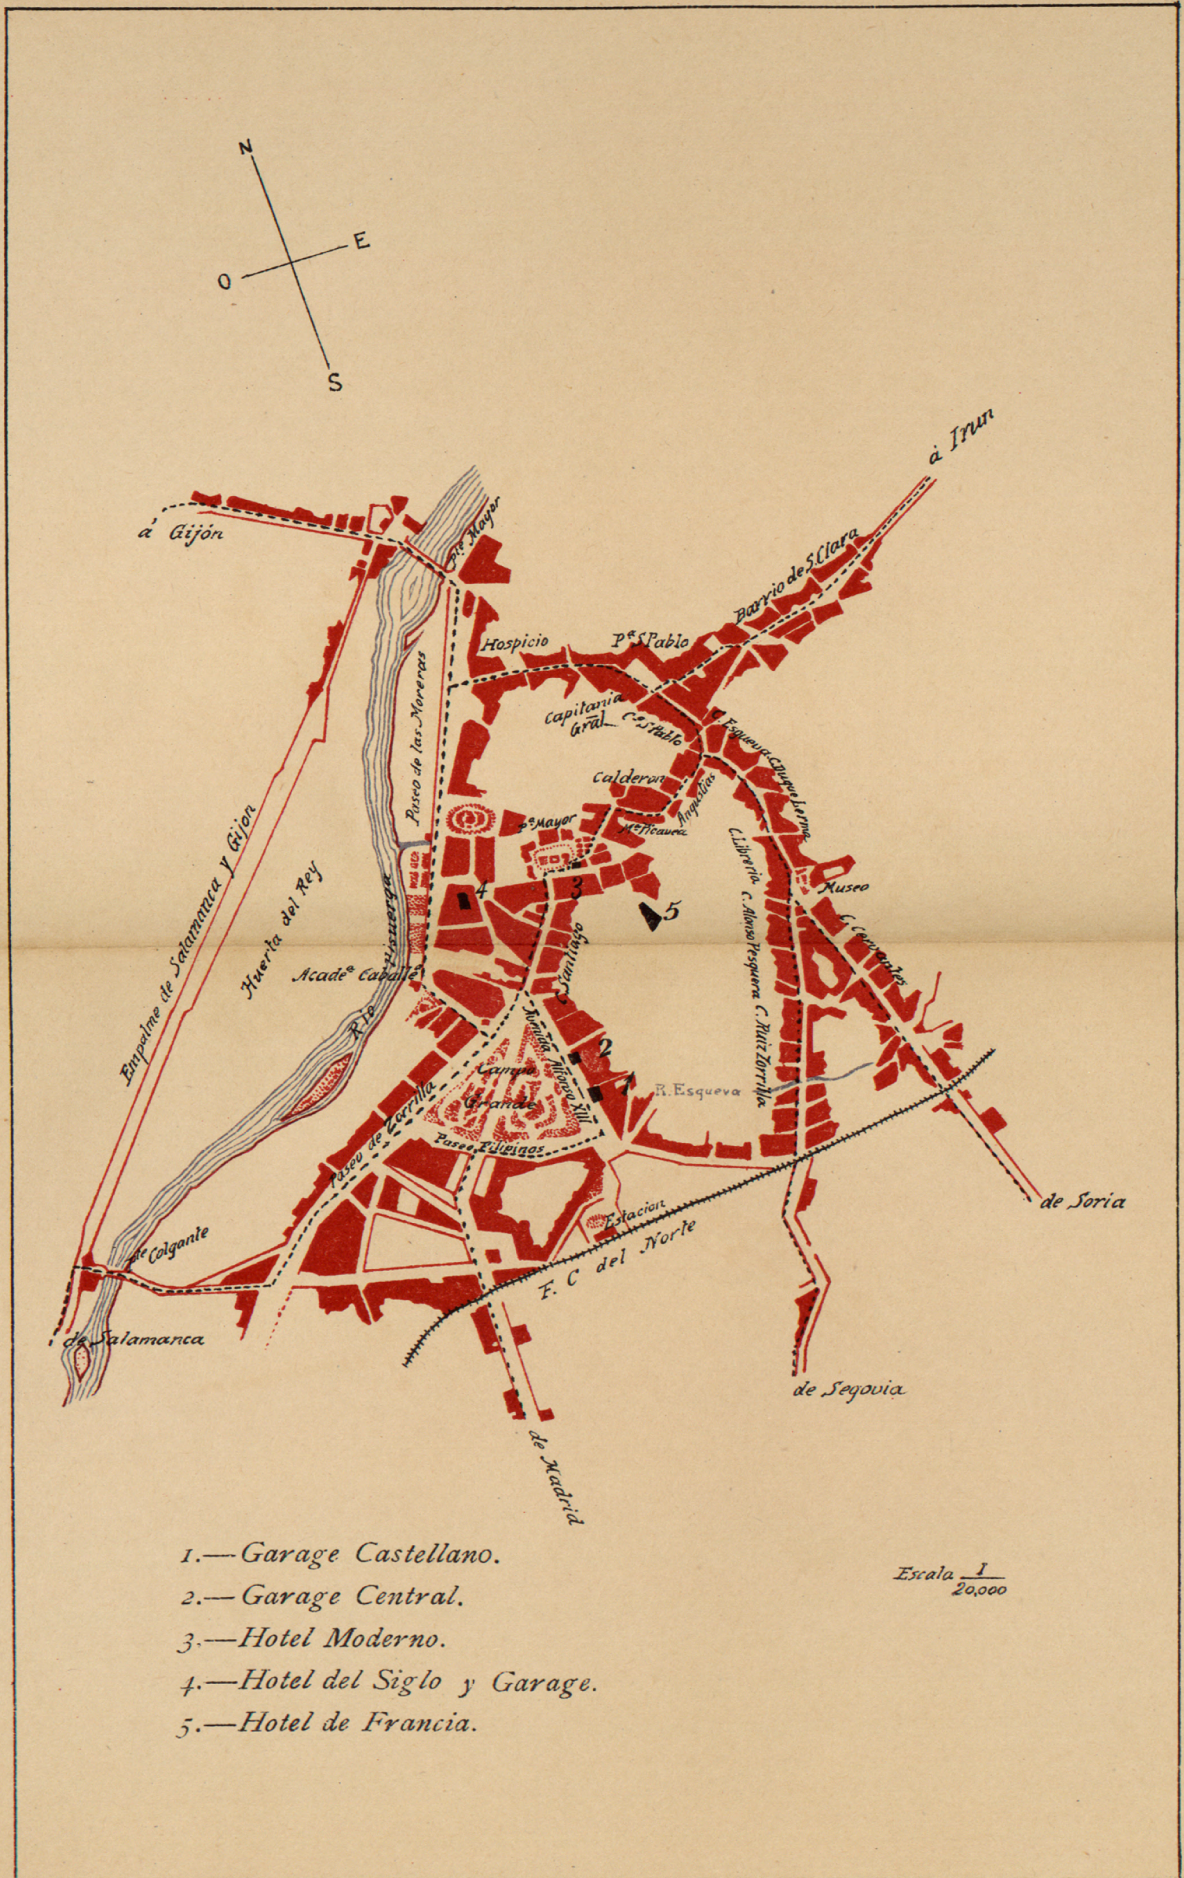

Entre pueblos
de Madrid
á Irún
Kilometros

Madrid á Irún (P.to Behovia), por Olmedo, Valladolid, Burgos, Vitoria, Alsásua y San Sebastián

Perfil longit.
descriptivo

10 157° 394
 20 147° 404
 7 127° 424
 6 5 120° 437
 11 114 438
 5 103 449

Entre puntos de proximidad de Madrid a Irún

Kilometros

Madrid á Irún (P.te Behovia), por Olmedo, Valladolid, Burgos, Vitoria, Alsásua y San Sebastián

Perfil longit. descriptivo

VALLADOLID

- 1.—Garage Castellano.
- 2.—Garage Central.
- 3.—Hotel Moderno.
- 4.—Hotel del Siglo y Garage.
- 5.—Hotel de Francia.

Escala $\frac{1}{20,000}$

Itinerario que siguen las carreteras por el interior de Valladolid

Madrid á Irún (P.to Behovia), por Olmedo, Valladolid, Burgos, Vitoria, Alsásua y San Sebastián

Perfil longitudinal descriptivo

Entre puntos próximos de Madrid á Irún
Kilometros