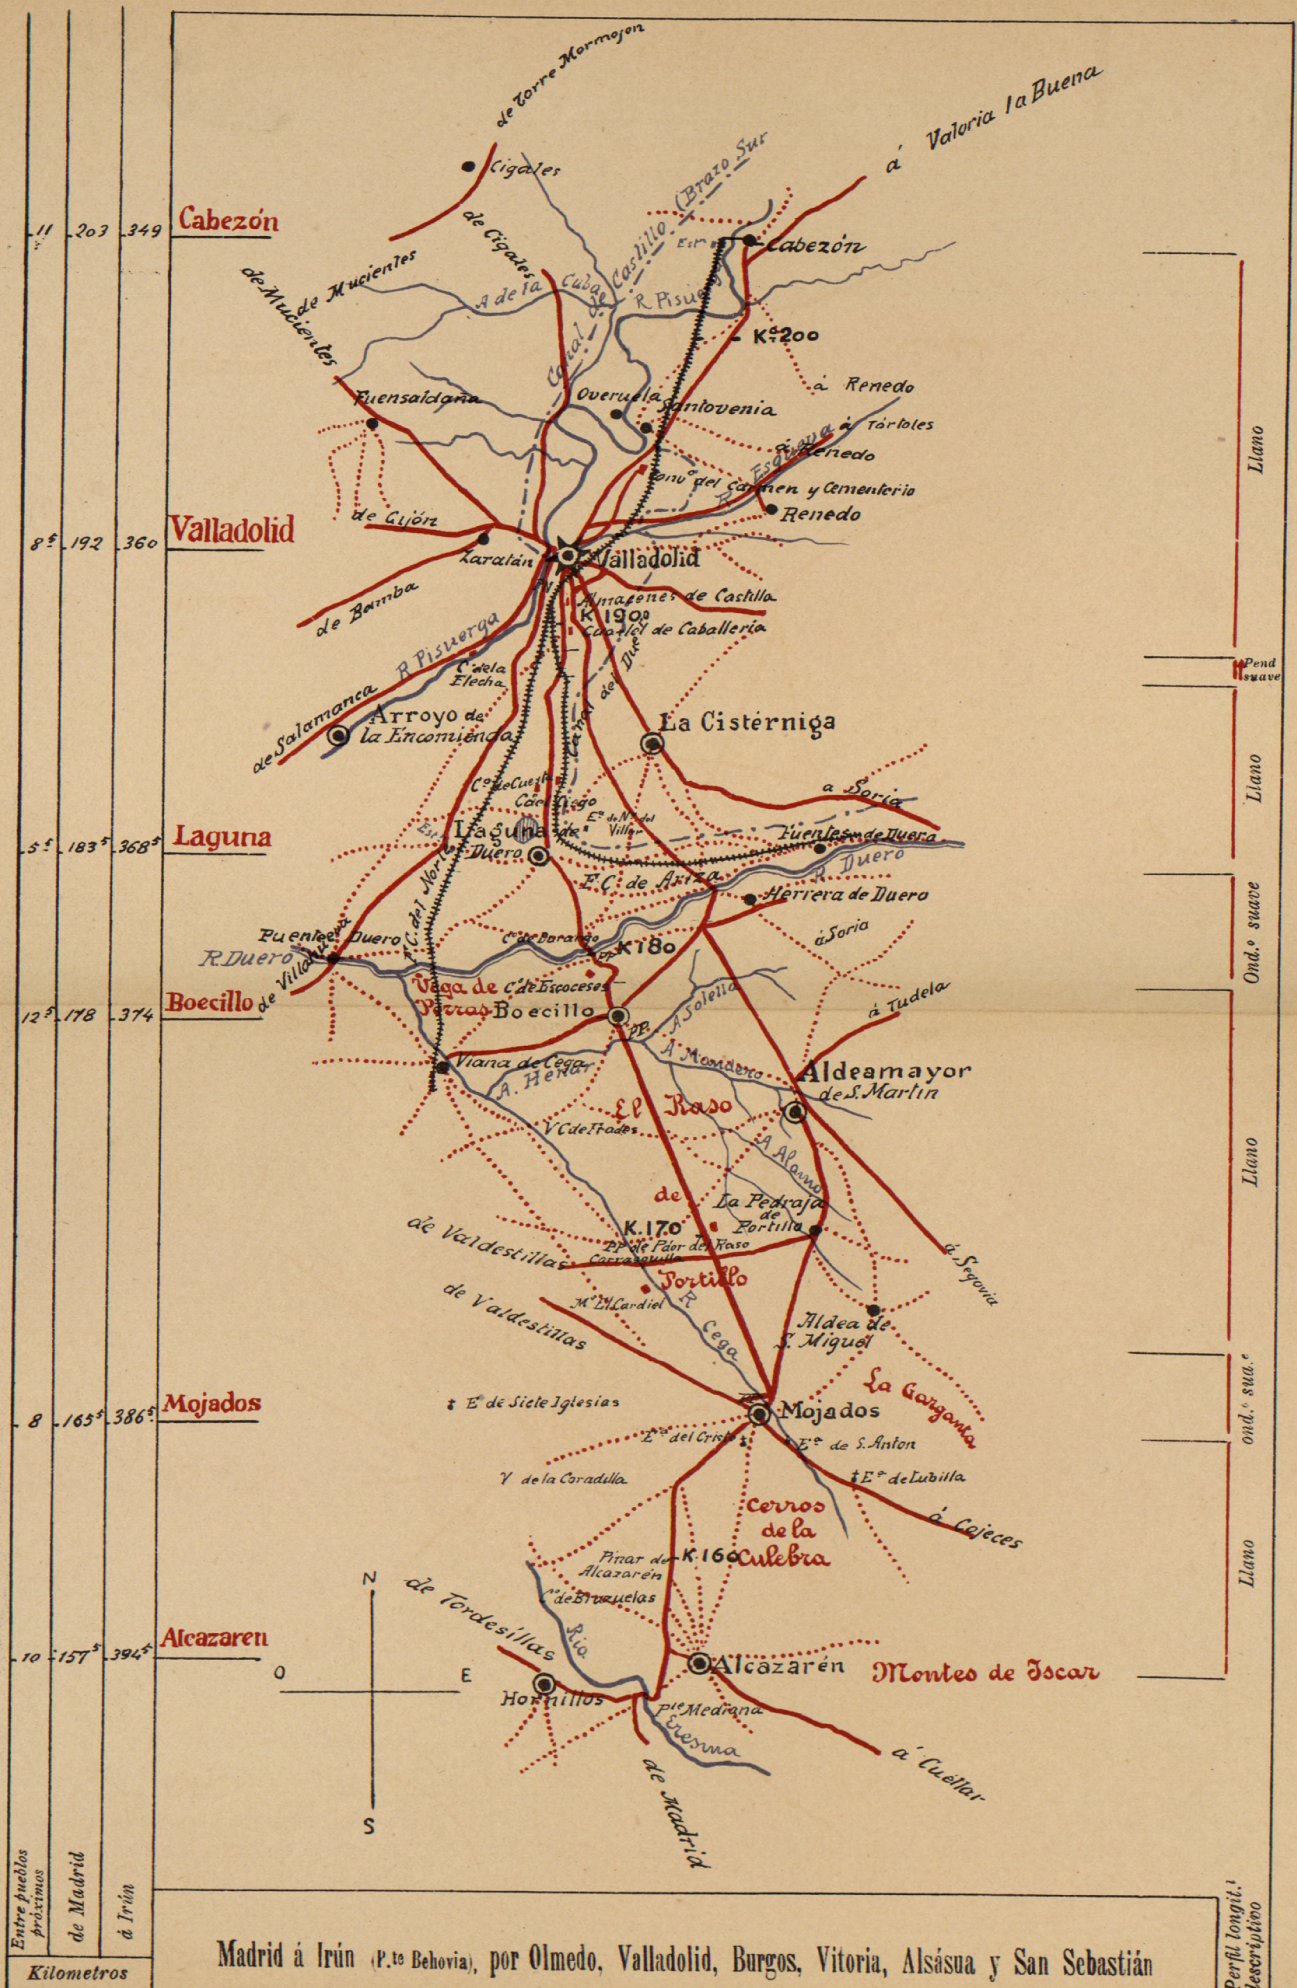

Entre pueblos
de Madrid
á Irún
Kilometros

Madrid á Irún (P.to Behovia), por Olmedo, Valladolid, Burgos, Vitoria, Alsásua y San Sebastián

Perfil longit.
descriptivo

10 157° 394
 20 147° 404
 7 127° 424
 6 5 120° 437
 11 114 438
 5 103 449

Entre puntos de proximidad de Madrid a Irún

Kilometros

Madrid á Irún (P.te Behovia), por Olmedo, Valladolid, Burgos, Vitoria, Alsásua y San Sebastián

Perfil longit. descriptivo

VALLADOLID

- 1.—Garage Castellano.
- 2.—Garage Central.
- 3.—Hotel Moderno.
- 4.—Hotel del Siglo y Garage.
- 5.—Hotel de Francia.

Escala $\frac{1}{20,000}$

Itinerario que siguen las carreteras por el interior de Valladolid

Madrid á Irún (P.to Behovia), por Olmedo, Valladolid, Burgos, Vitoria, Alsásua y San Sebastián

Perfil longitudinal descriptivo

Entre puntos próximos de Madrid á Irún
Kilometros