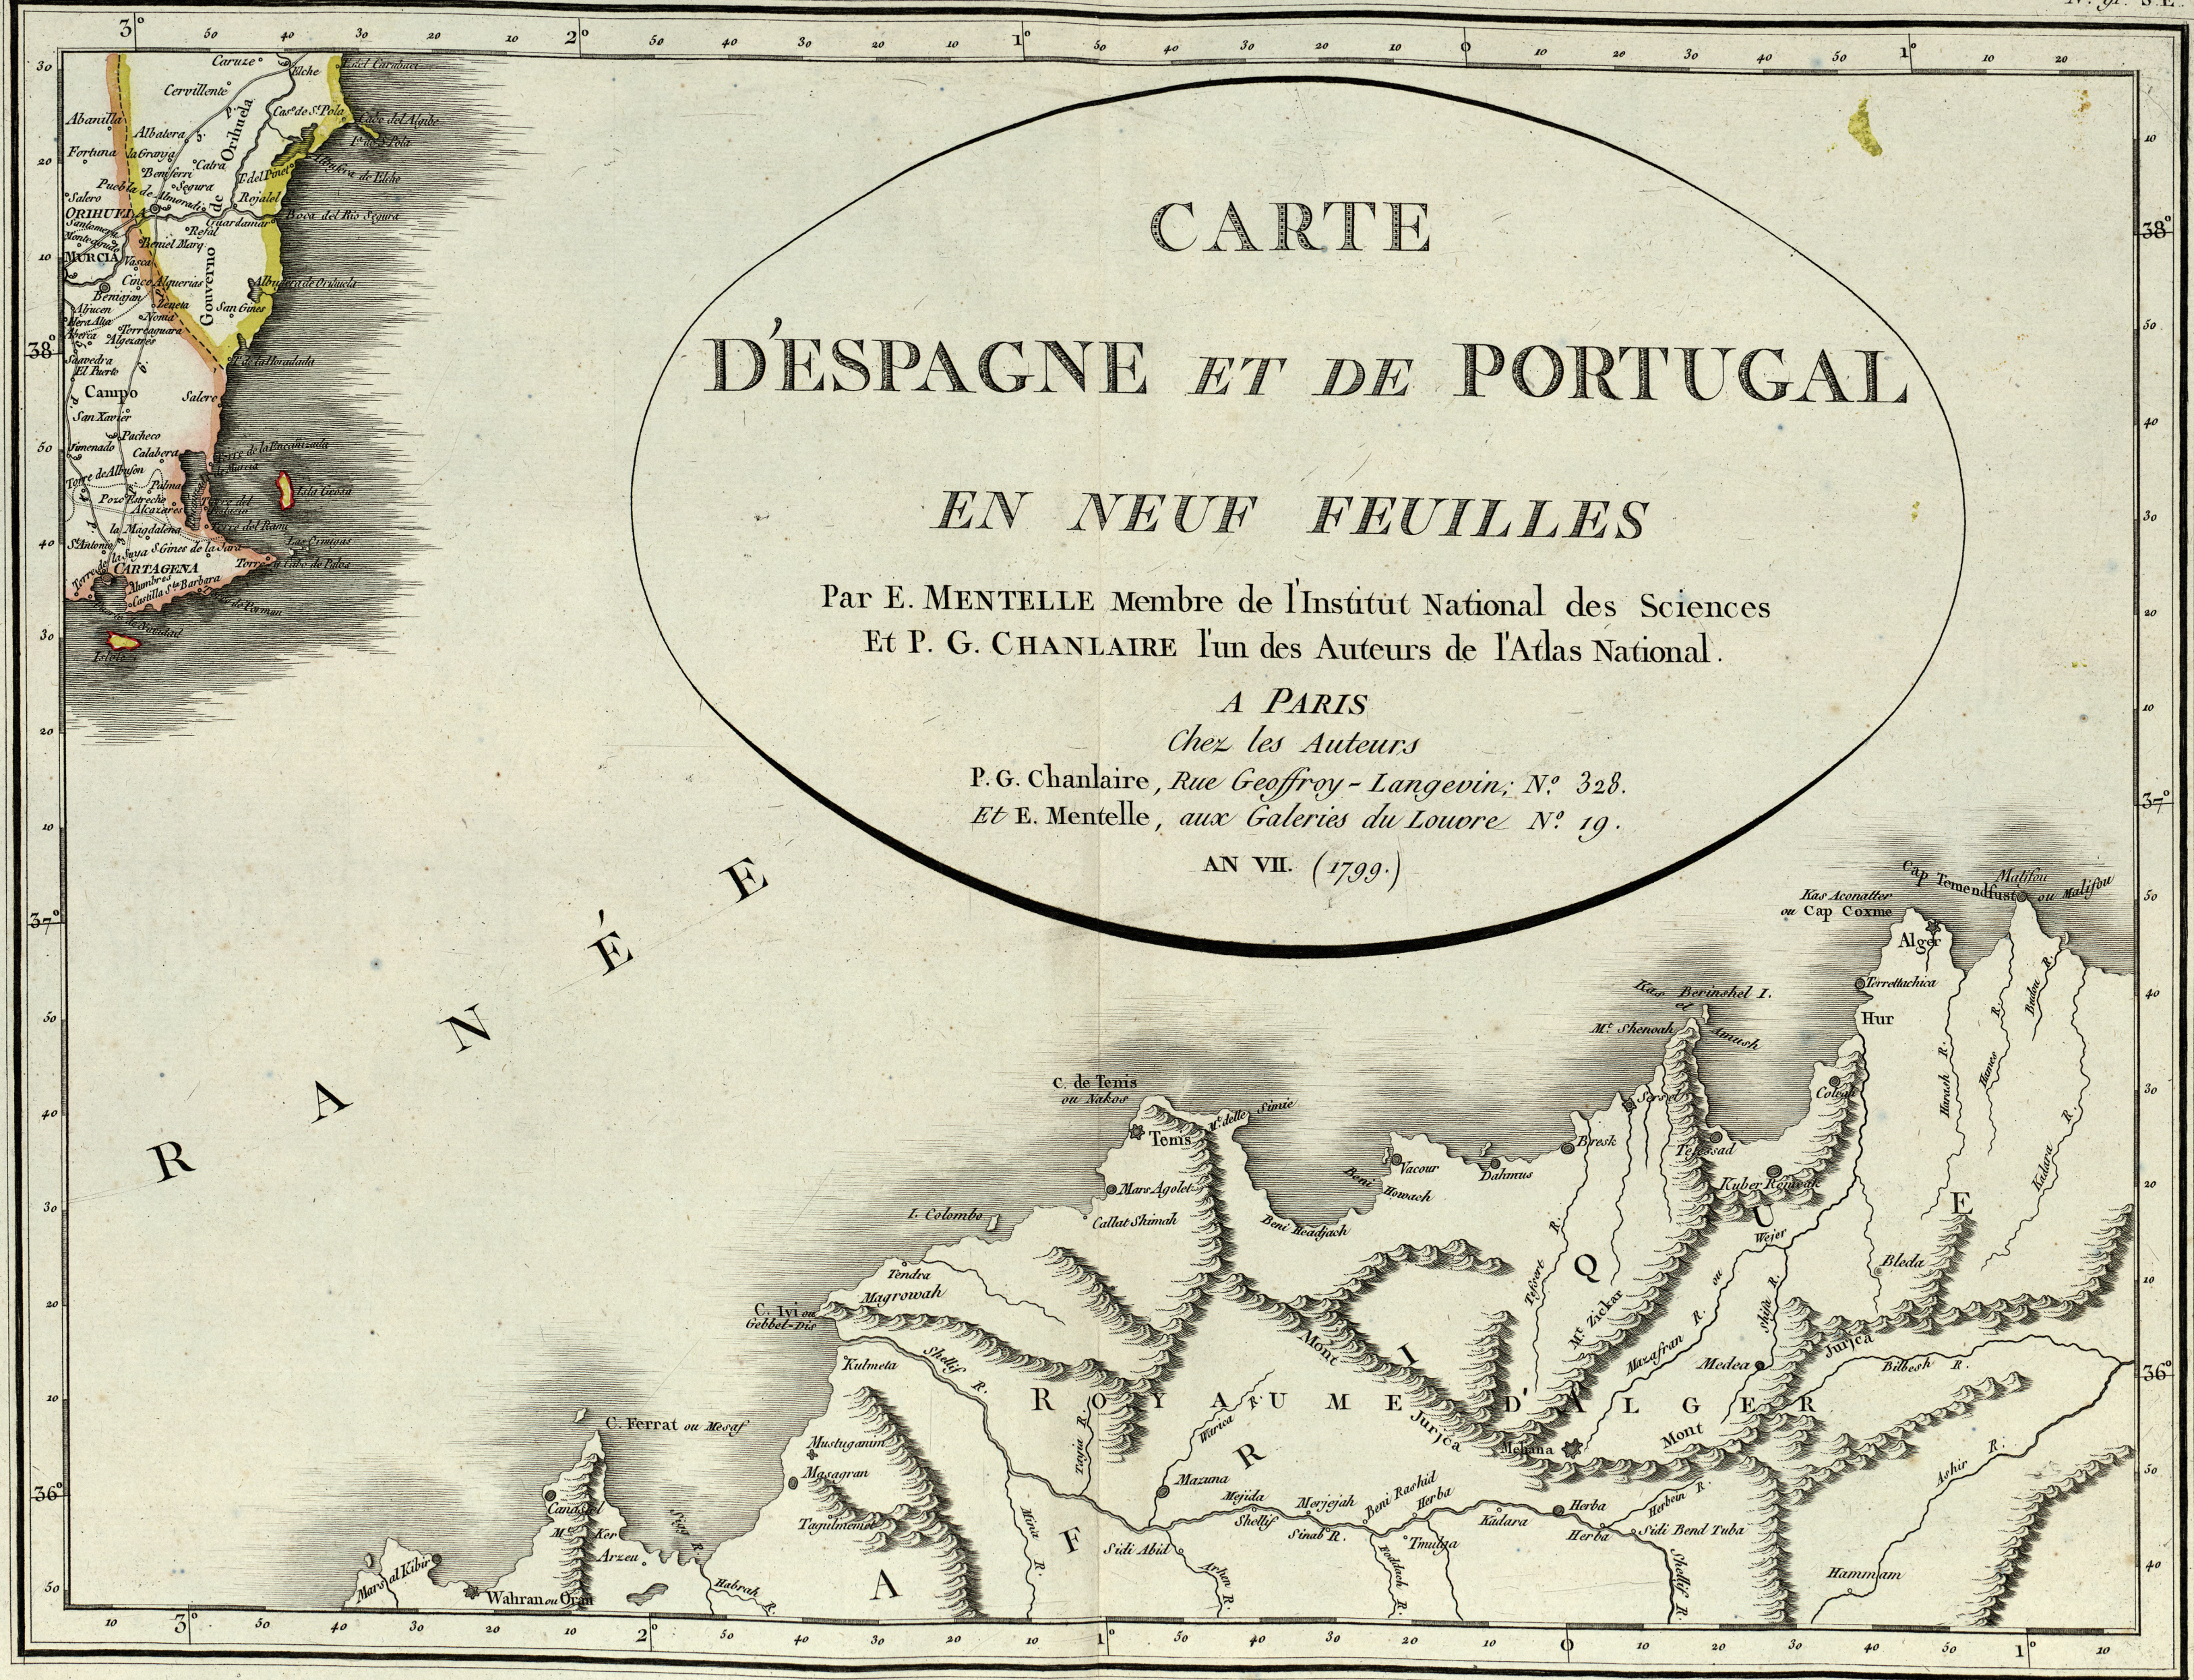

Delstros
1170 G

R
135875
31

N° 117. Sud Est

Longitude du Meridien de Isle de Fer.

N° 91. S.E.

CARTE
D'ESPAGNE ET DE PORTUGAL

EN NEUF FEUILLES

Par E. MENTELLE Membre de l'Institut National des Sciences
Et P. G. CHANLAIRE l'un des Auteurs de l'Atlas National.

A PARIS

Chez les Auteurs

P. G. Chanlaire, Rue Geoffroy-Langevin, N° 328.

Et E. Mentelle, aux Galeries du Louvre N° 19.

AN VII. (1799.)

R
A
N
É
E

R
O
Y
A
U
M
E
D
A
L
G
E
R

Longitude du Meridien de Paris.