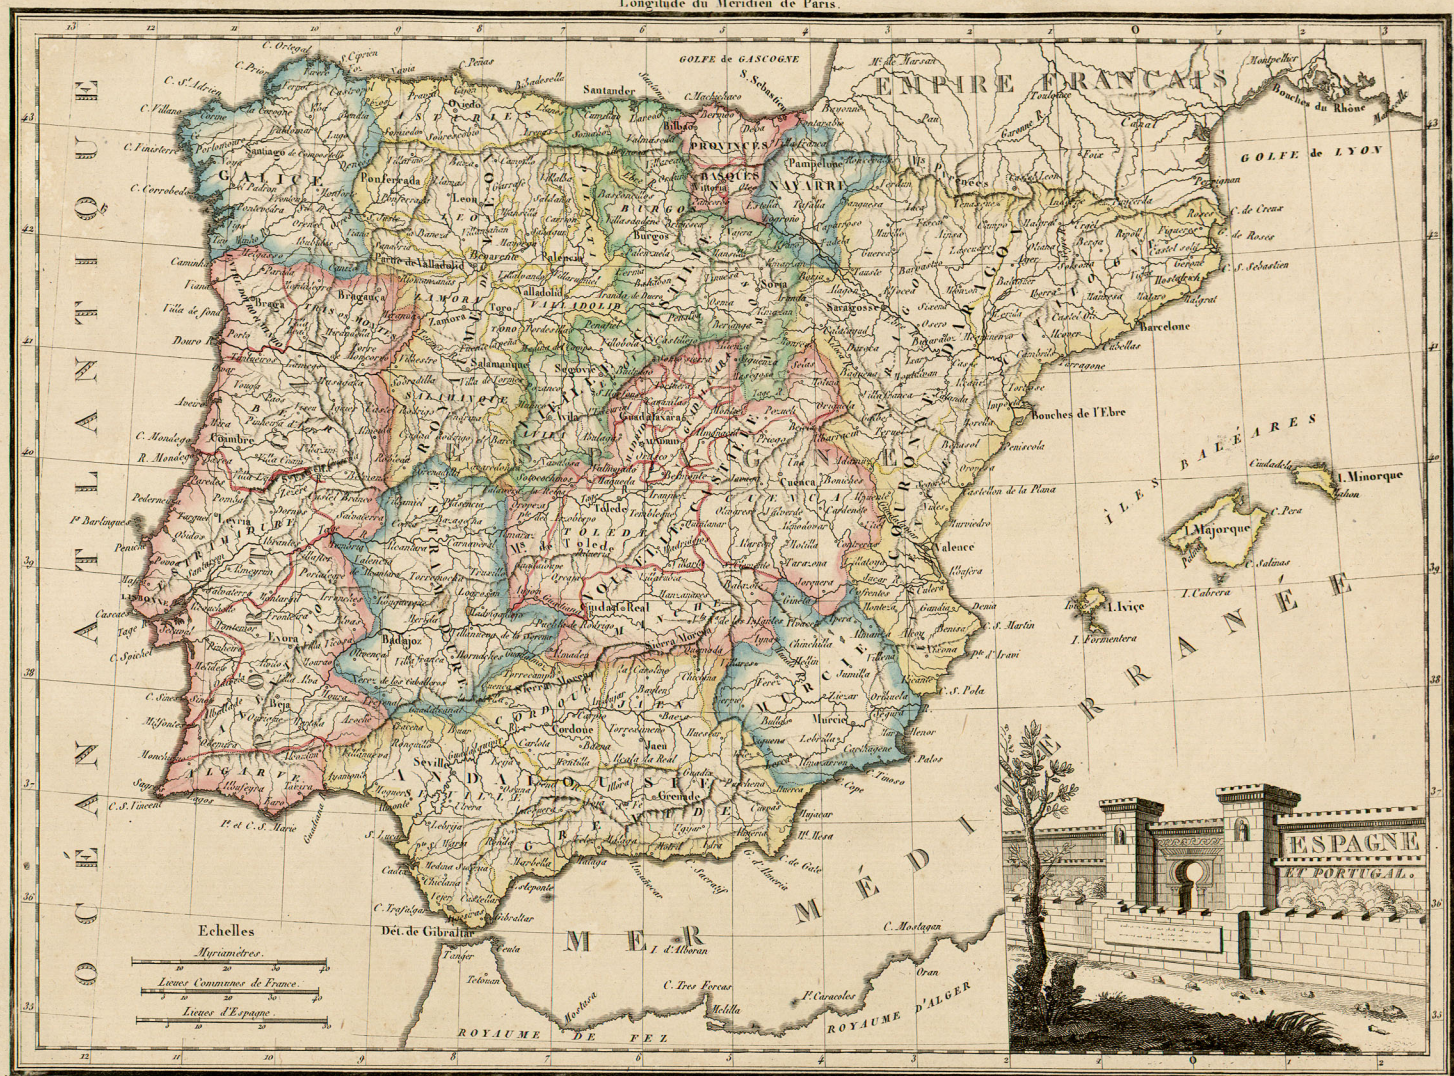

Longitude du Méridien de Paris.

Gravé par Chamoussin rue de la Harpe N° 33.

Écrit par Cassin.