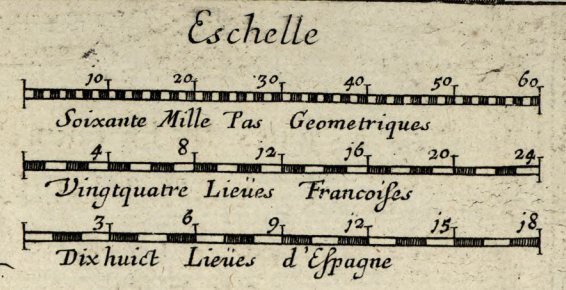

LES ESTATS DE LA COURONNE
DE CASTILLE,
Dans les Parties plus Meridionales de l'ESPAÑE
et la ou sont
CASTILLE NOUVELLE, ANDALOUSIE,
GRENADE, ET MURCIE.

Par le S^r. SANSON d'Abbeville Geographe ord^e du Roy.
A PARIS
Chez Pierre Mariette Rue S. Jacques a
l'Esperance avec Privilège du Roy.
Tour vingt ans. 1652

TAL

DESTROIT DE GIBALTAR

MER MEDITERRANEE

Sommer Sculpit