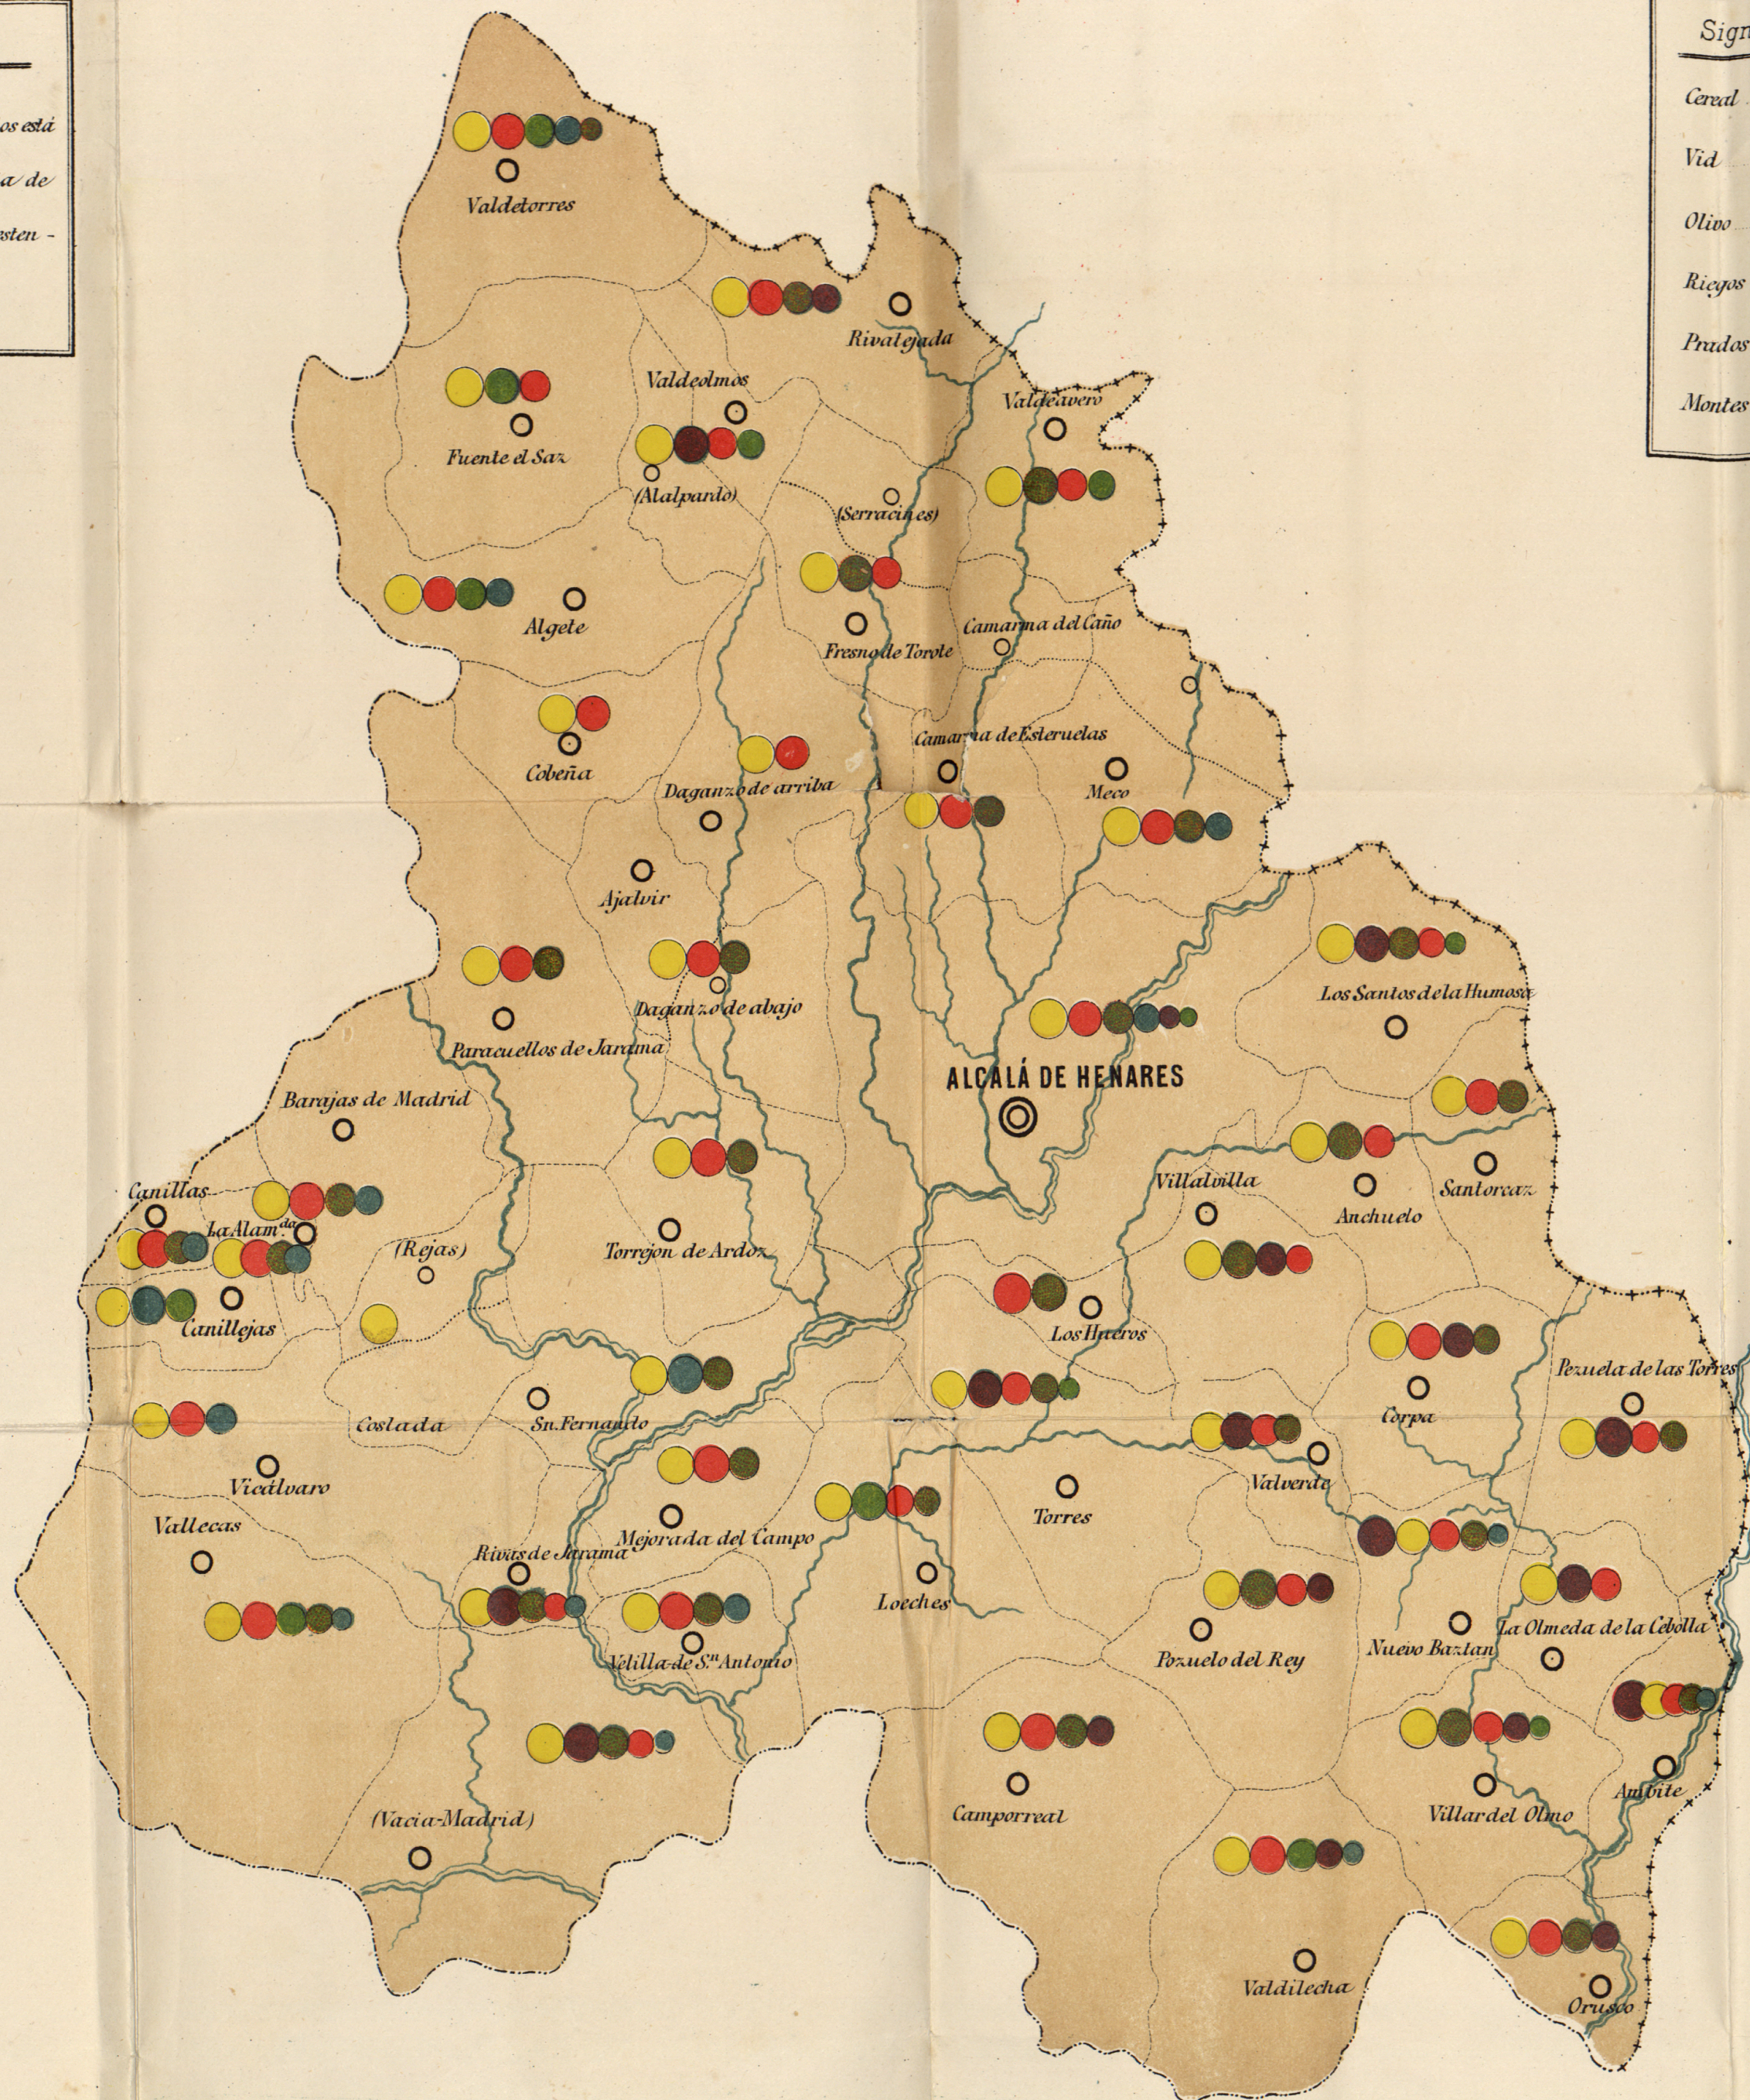

# MAPA AGRONÓMICO CULTURAL

## PARTIDO JUDICIAL DE ALCALÁ DE HENARES (MADRID)

### Explicación

La magnitud de los círculos está en relación con la importancia de los seis cultivos respecto a su extensión superficial.

### Signos convencionales

Cereal	
Vid	
Olivo	
Riños	
Prados	
Montes	

Escala de 1/150.000