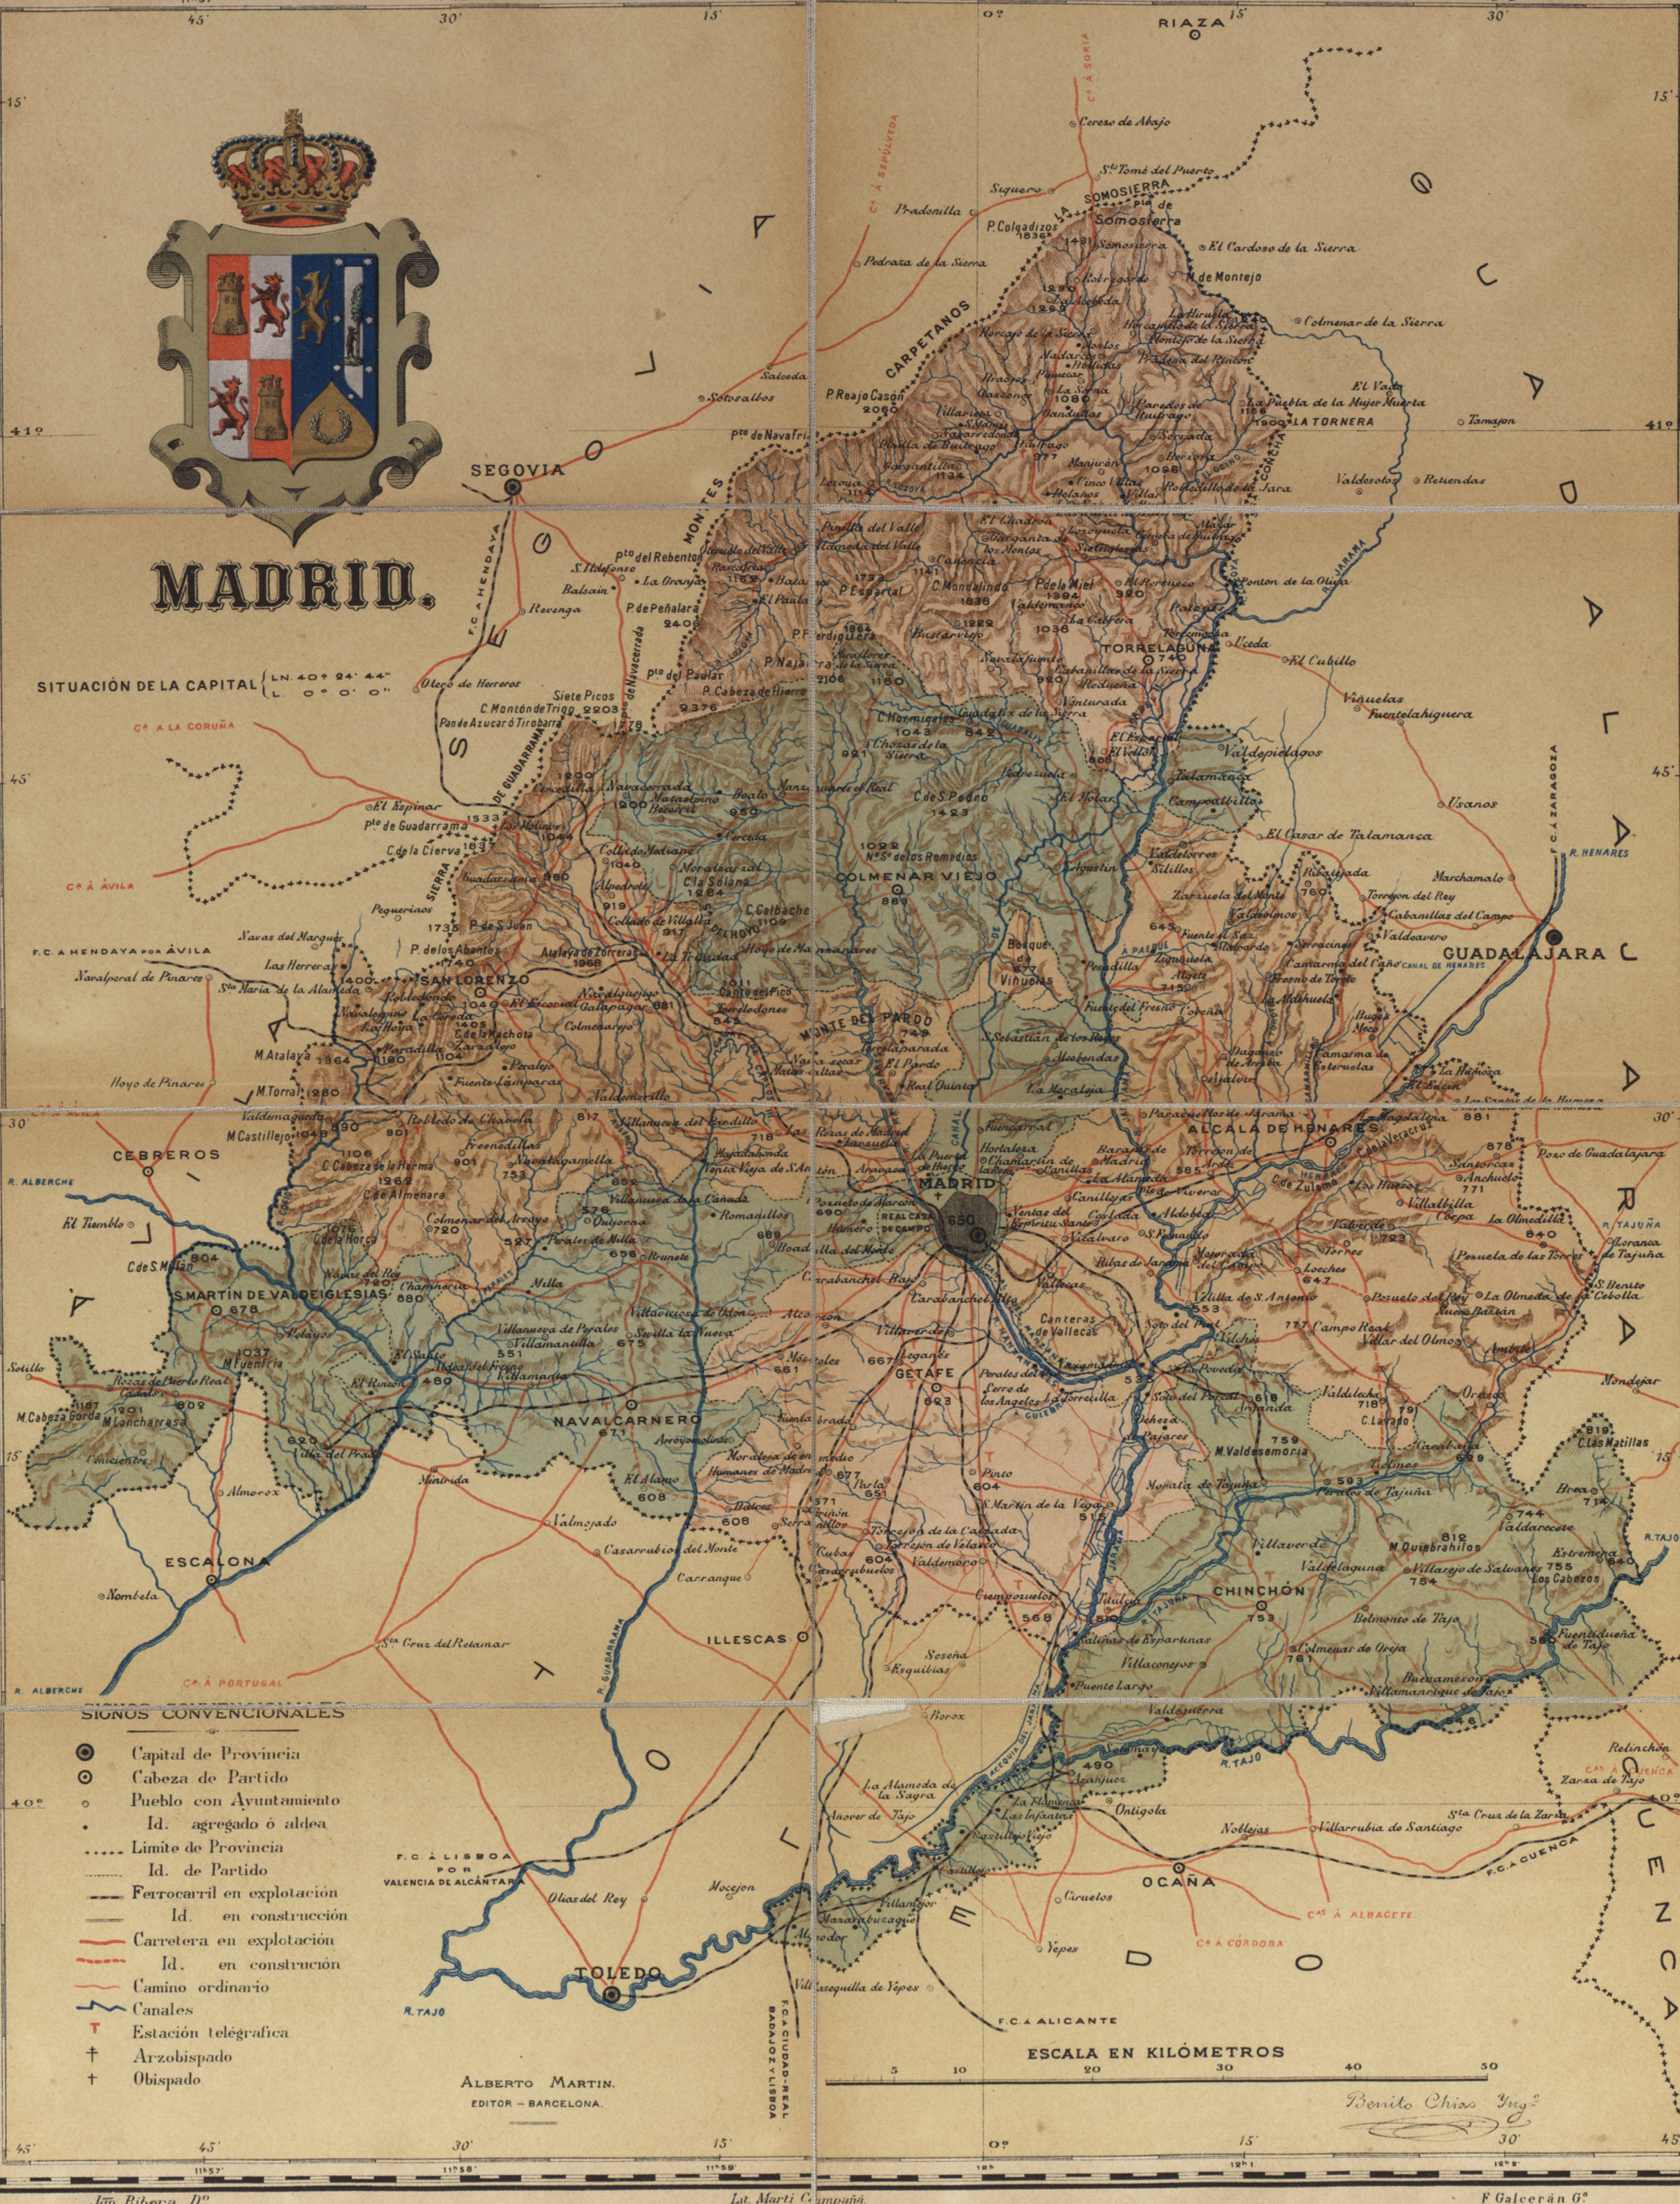

MADRID.

SITUACIÓN DE LA CAPITAL

LN. 40° 24' 44"
L. 0° 0' 0"

SIGNOS CONVENCIONALES

- ⊙ Capital de Provincia
- ⊙ Cabeza de Partido
- Pueblo con Ayuntamiento
- Id. agregado ó aldea
- Límite de Provincia
- Id. de Partido
- Ferrocarril en explotación
- Id. en construcción
- Carretera en explotación
- Id. en construcción
- Camino ordinario
- Canales
- T Estación telegráfica
- † Arzobispado
- † Obispado