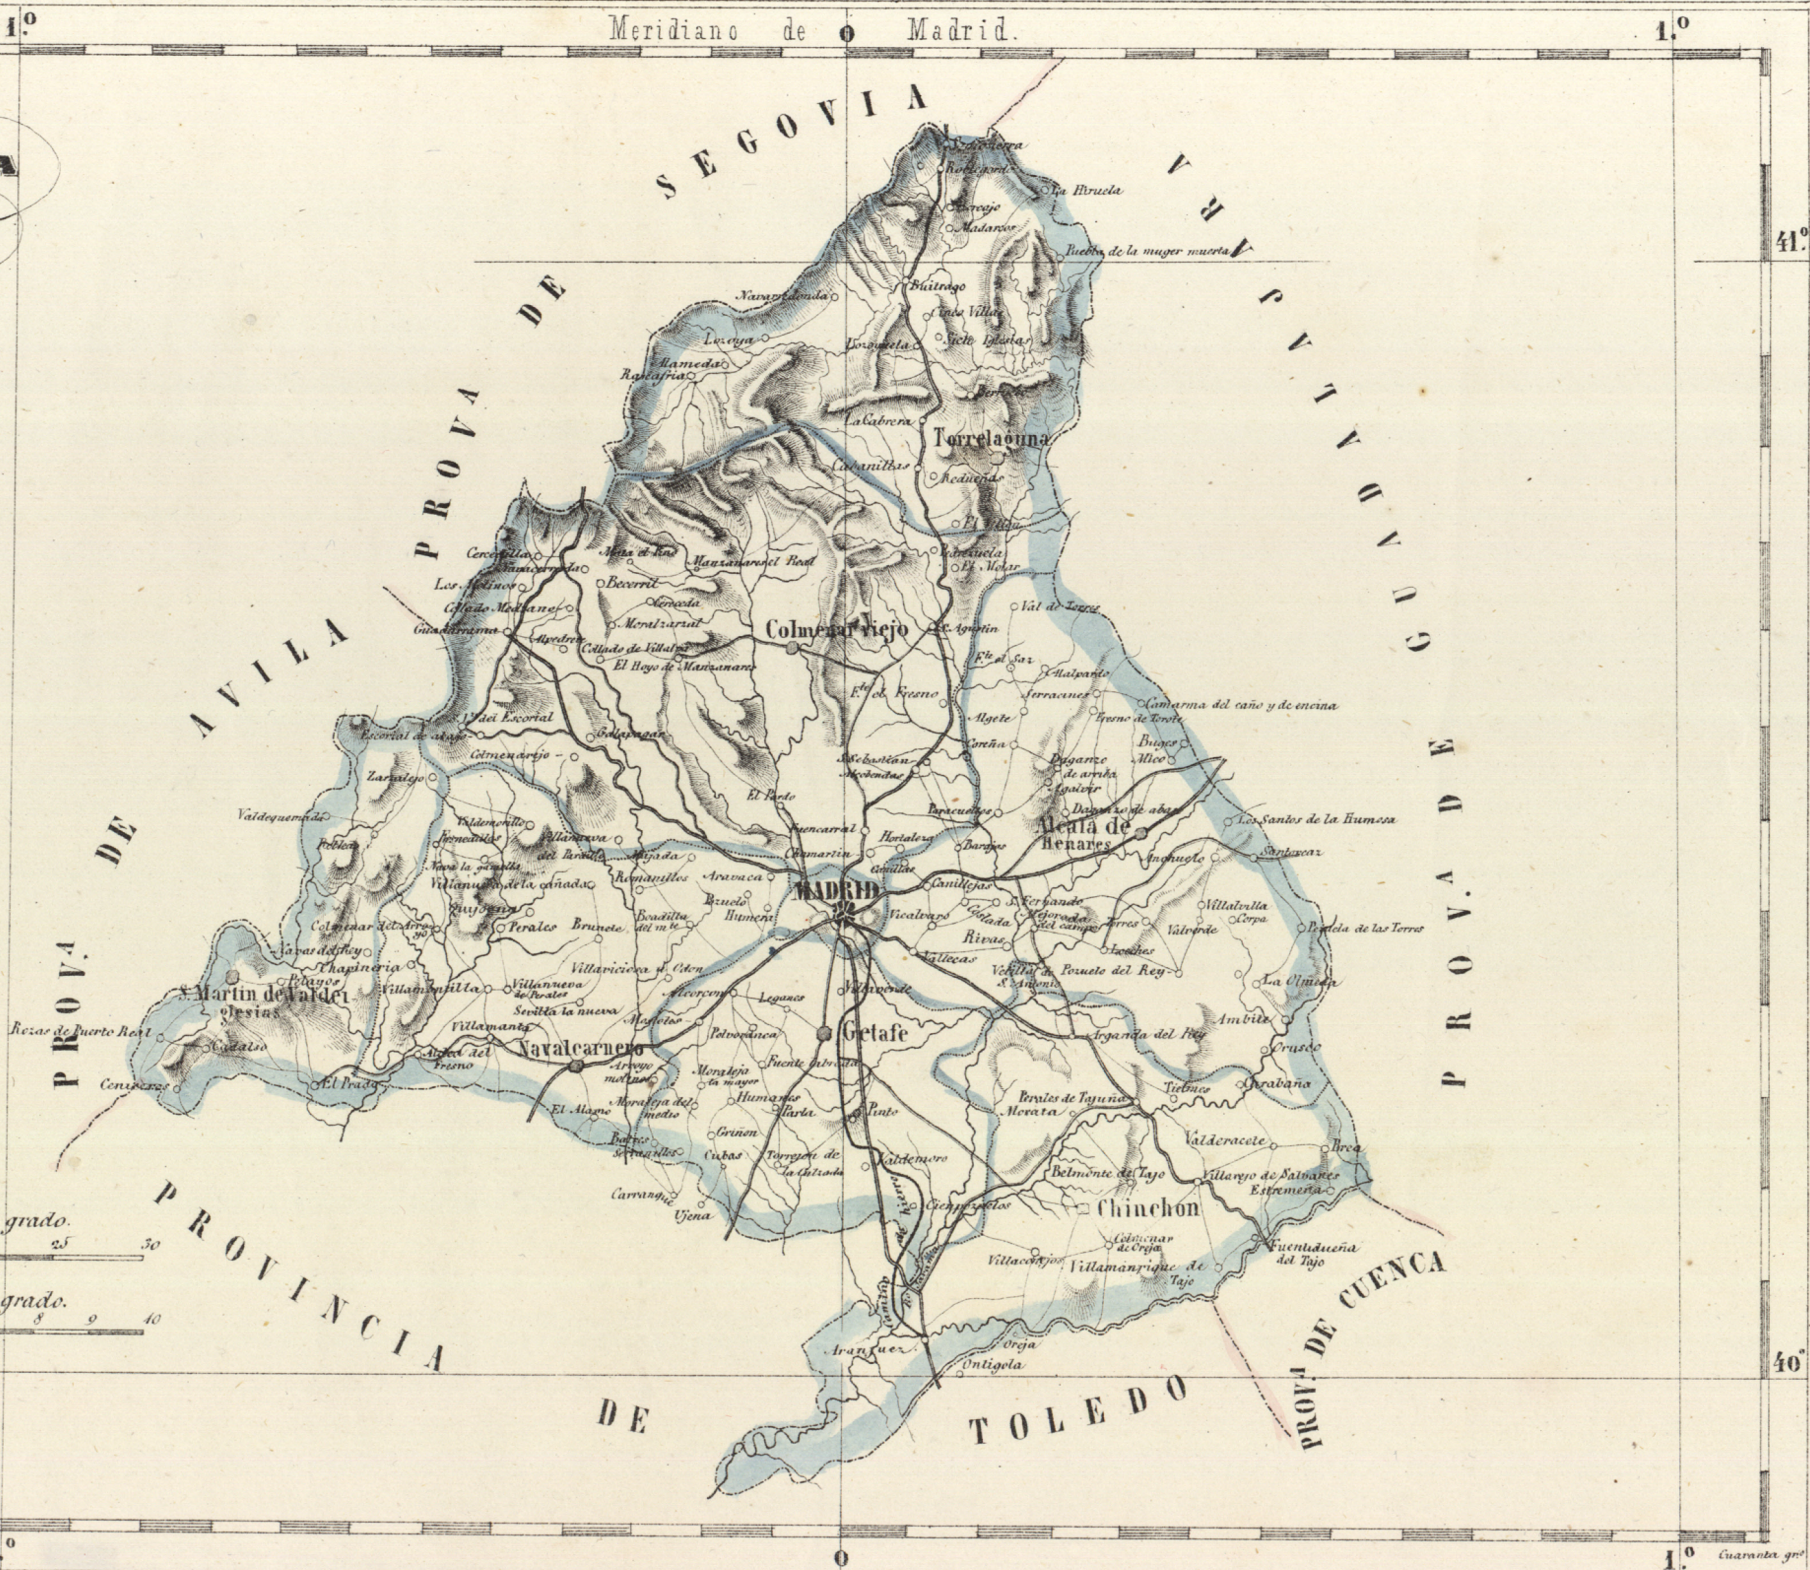

ATLAS DE ESPAÑA

DE BACHILLER

PROVINCIA DE

MADRID.

CASTILLA LA NUEVA.

1851.

Meridiano de Madrid.

- CAPITAL DE PROV. A
- Cabeza de partido.
- Camino Real.
- Camino.
- Camino de comunicacion.
- Limite de Provincia.
- Limite de partido.

Millas geograficas de 60 al grado.

Leguas españolas de 20 al grado.

Lit. de Bachiller

Vinosa 7. Madrid.

Cuarenta grs