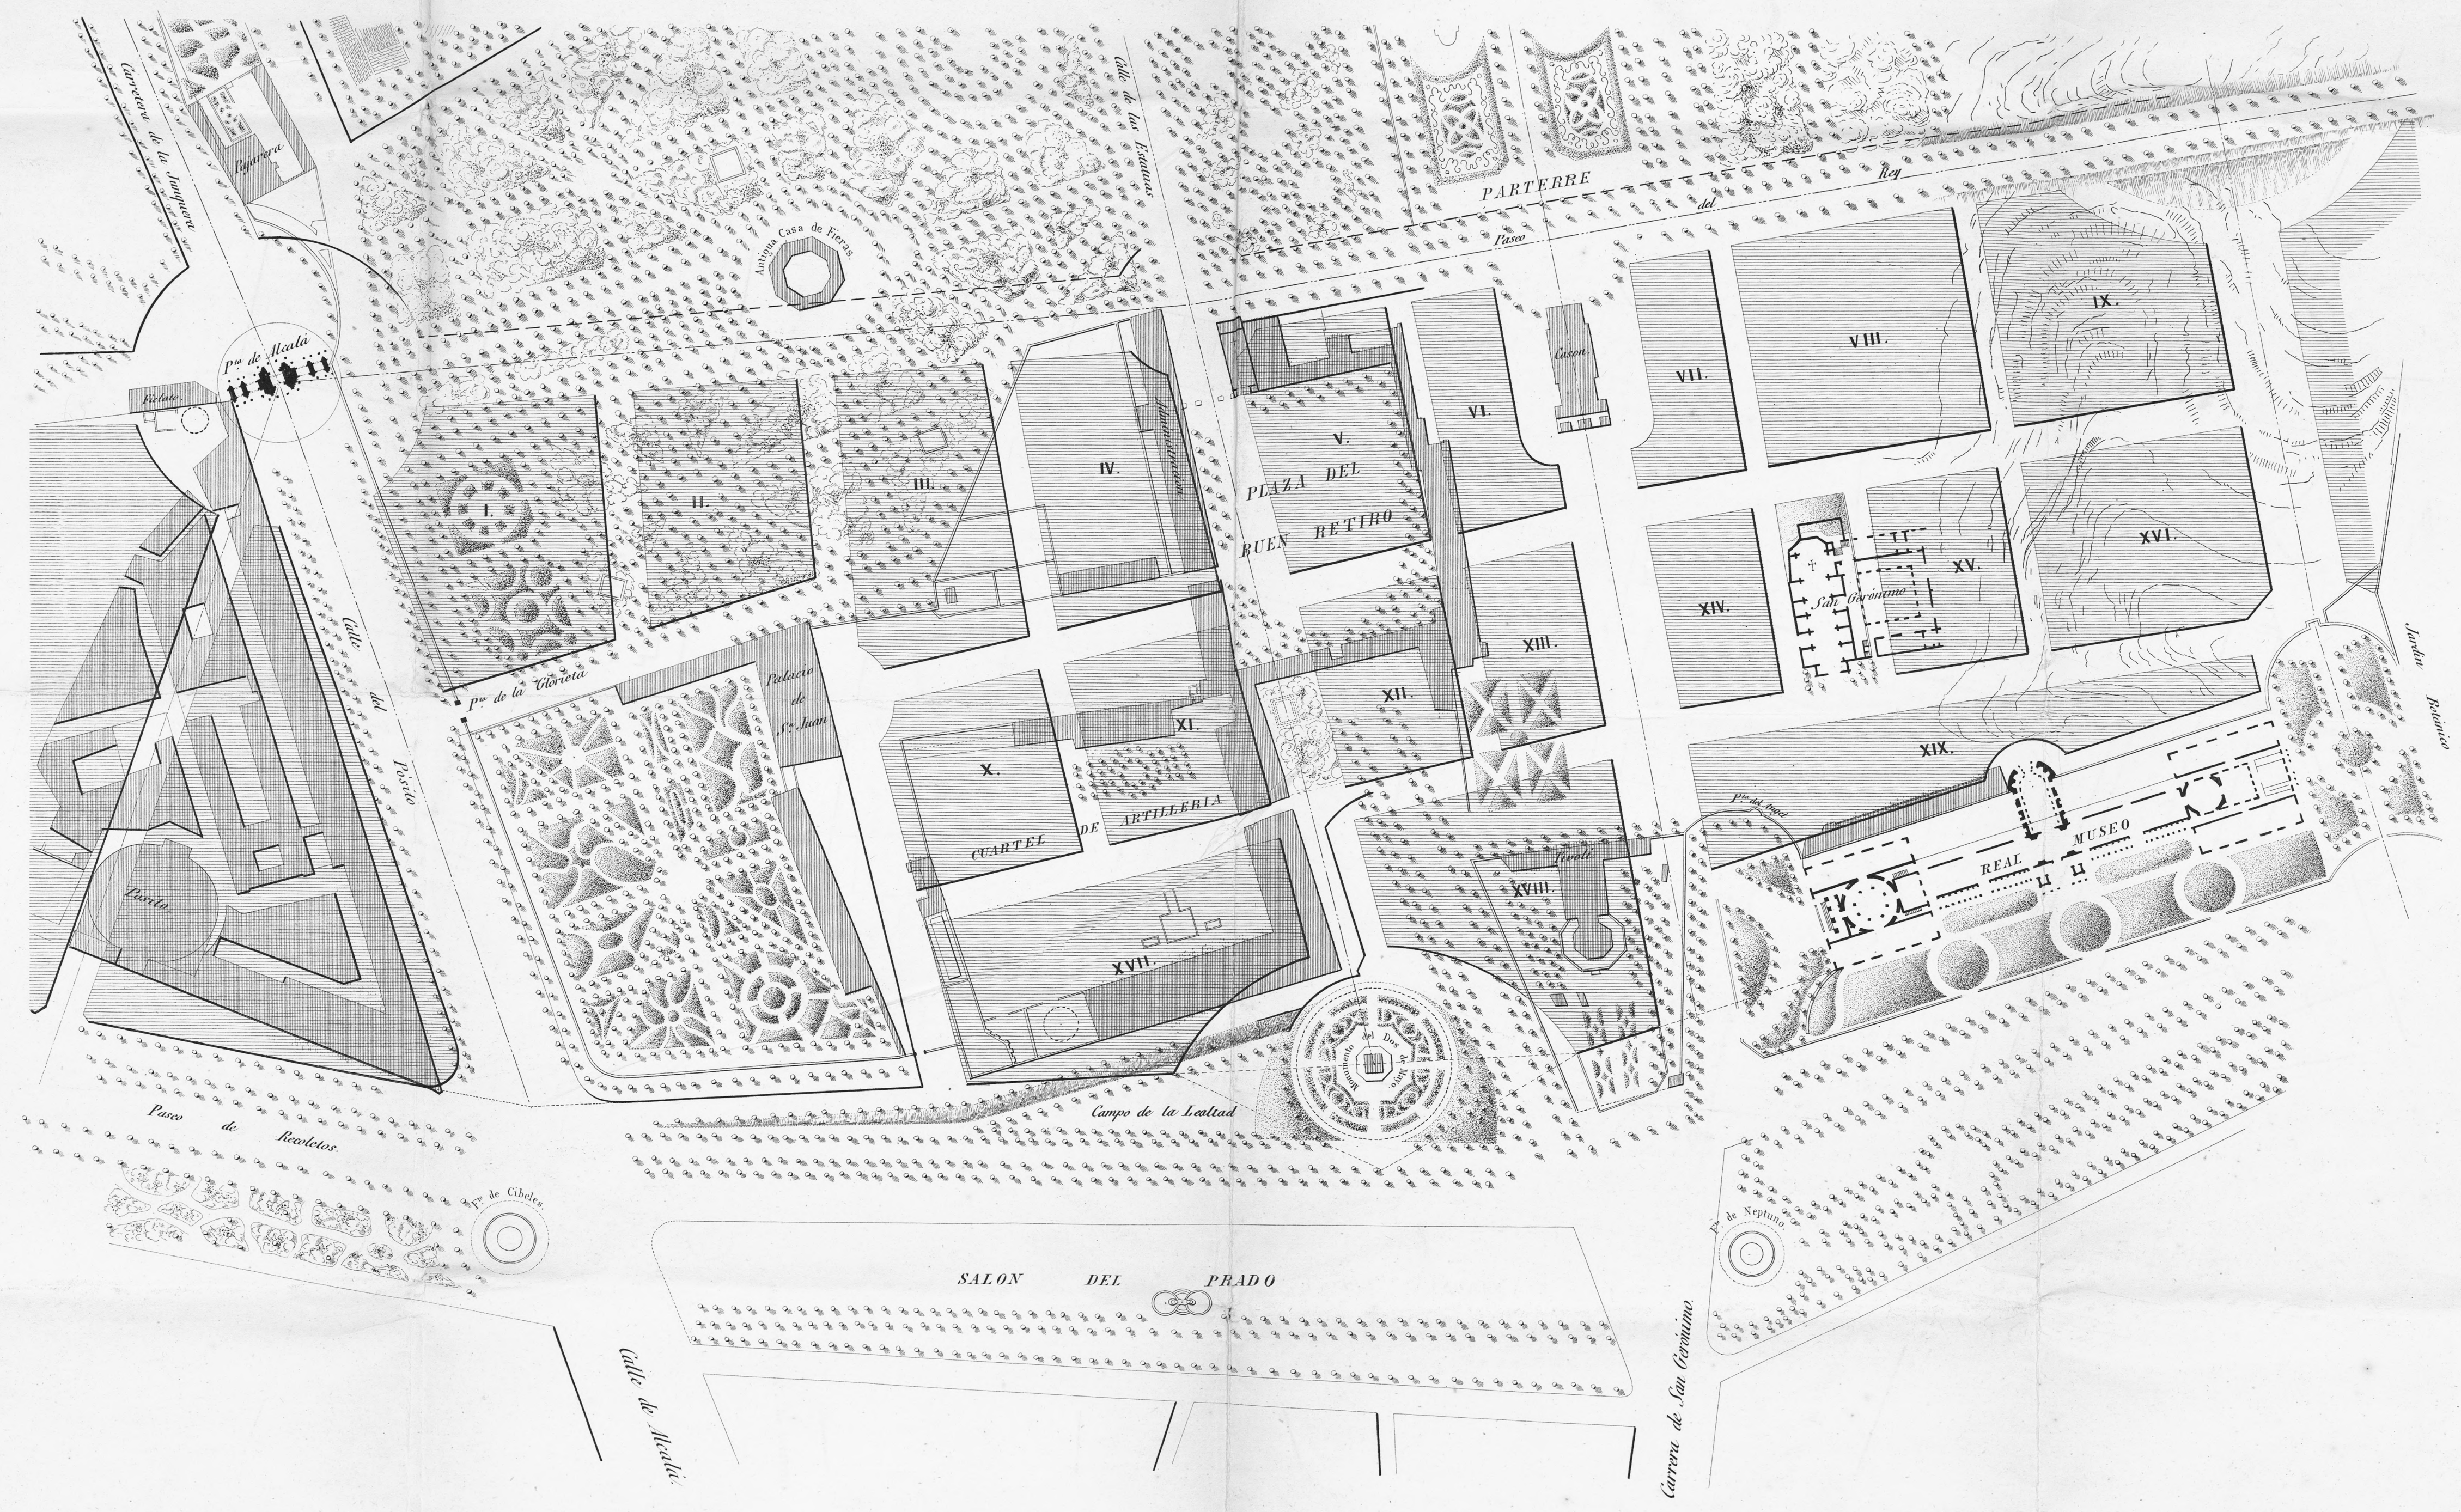

ANTE-PROYECTO

de Distribucion de manzanas destinadas a la edificacion en el Real Sitio del Buen Retiro
aprobado por el Ayuntamiento de Madrid y por la Administracion General de la Real Casa y Patrimonio en Febrero de 1865.

Escala de 0 25 50 100 150 200 250 300 350 400 450 500 550 600 650 700 750 800 Metros.

Dic. de 1865 Madrid